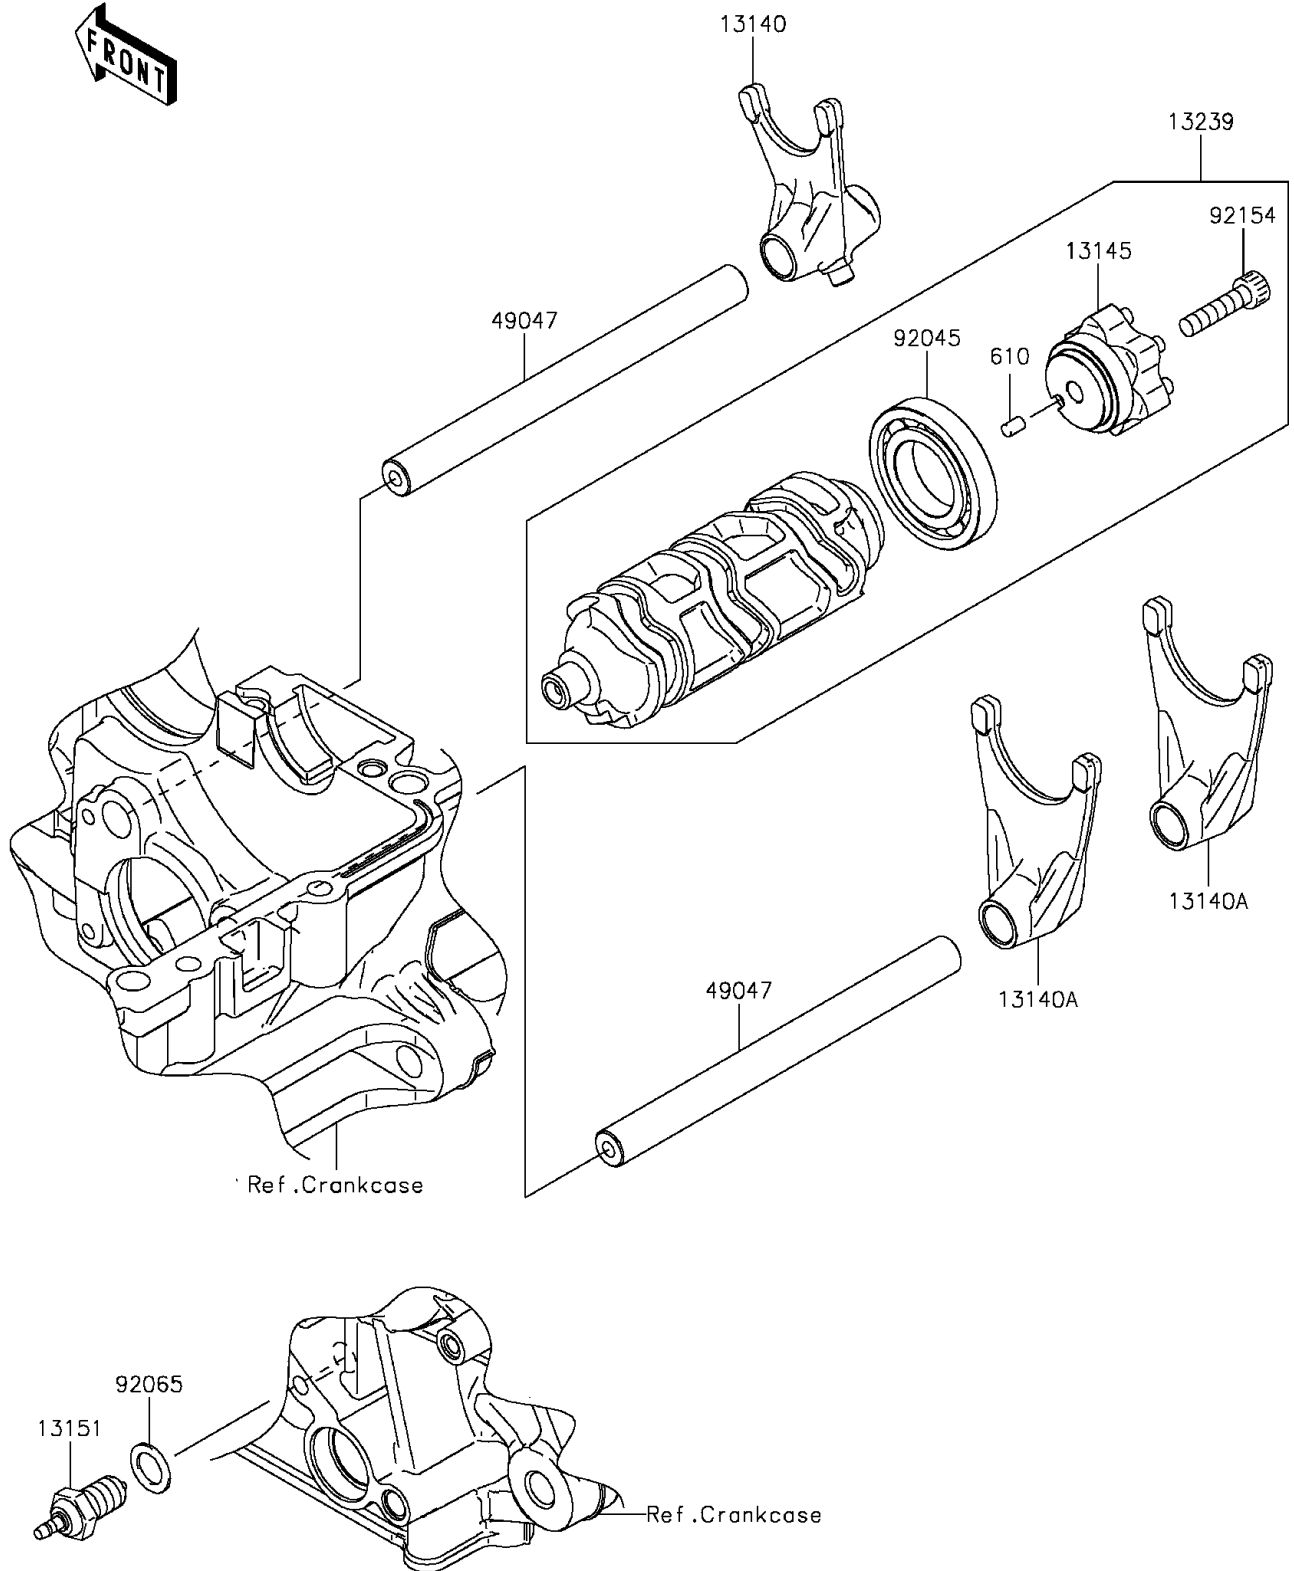

# 2015 Z1000 ABS PARTS DIAGRAM

Gear Change Drum/Shift Fork(s)

E1362

## 2015 Z1000 ABS PARTS LIST

Gear Change Drum/Shift Fork(s)

ITEM NAME	PART NUMBER	QUANTITY
FORK-SHIFT (Ref # 13140)	13140-0061	1
FORK-SHIFT (Ref # 13140A)	13140-0062	2
CAM-CHANGE DRUM (Ref # 13145)	13145-0048	1
SWITCH-COMP (Ref # 13151)	13151-1085	1
DRUM-ASSY-CHANGE (Ref # 13239)	13239-0034	1
ROD-SHIFT (Ref # 49047)	49047-0023	2
ROLLER,4X6 (Ref # 610)	610A0406	1
BEARING-BALL,16005 (Ref # 92045)	92045-1045	1
GASKET,10.5X16X1 (Ref # 92065)	92065-058	1
BOLT,SOCKET,6X25 (Ref # 92154)	92154-0477	1