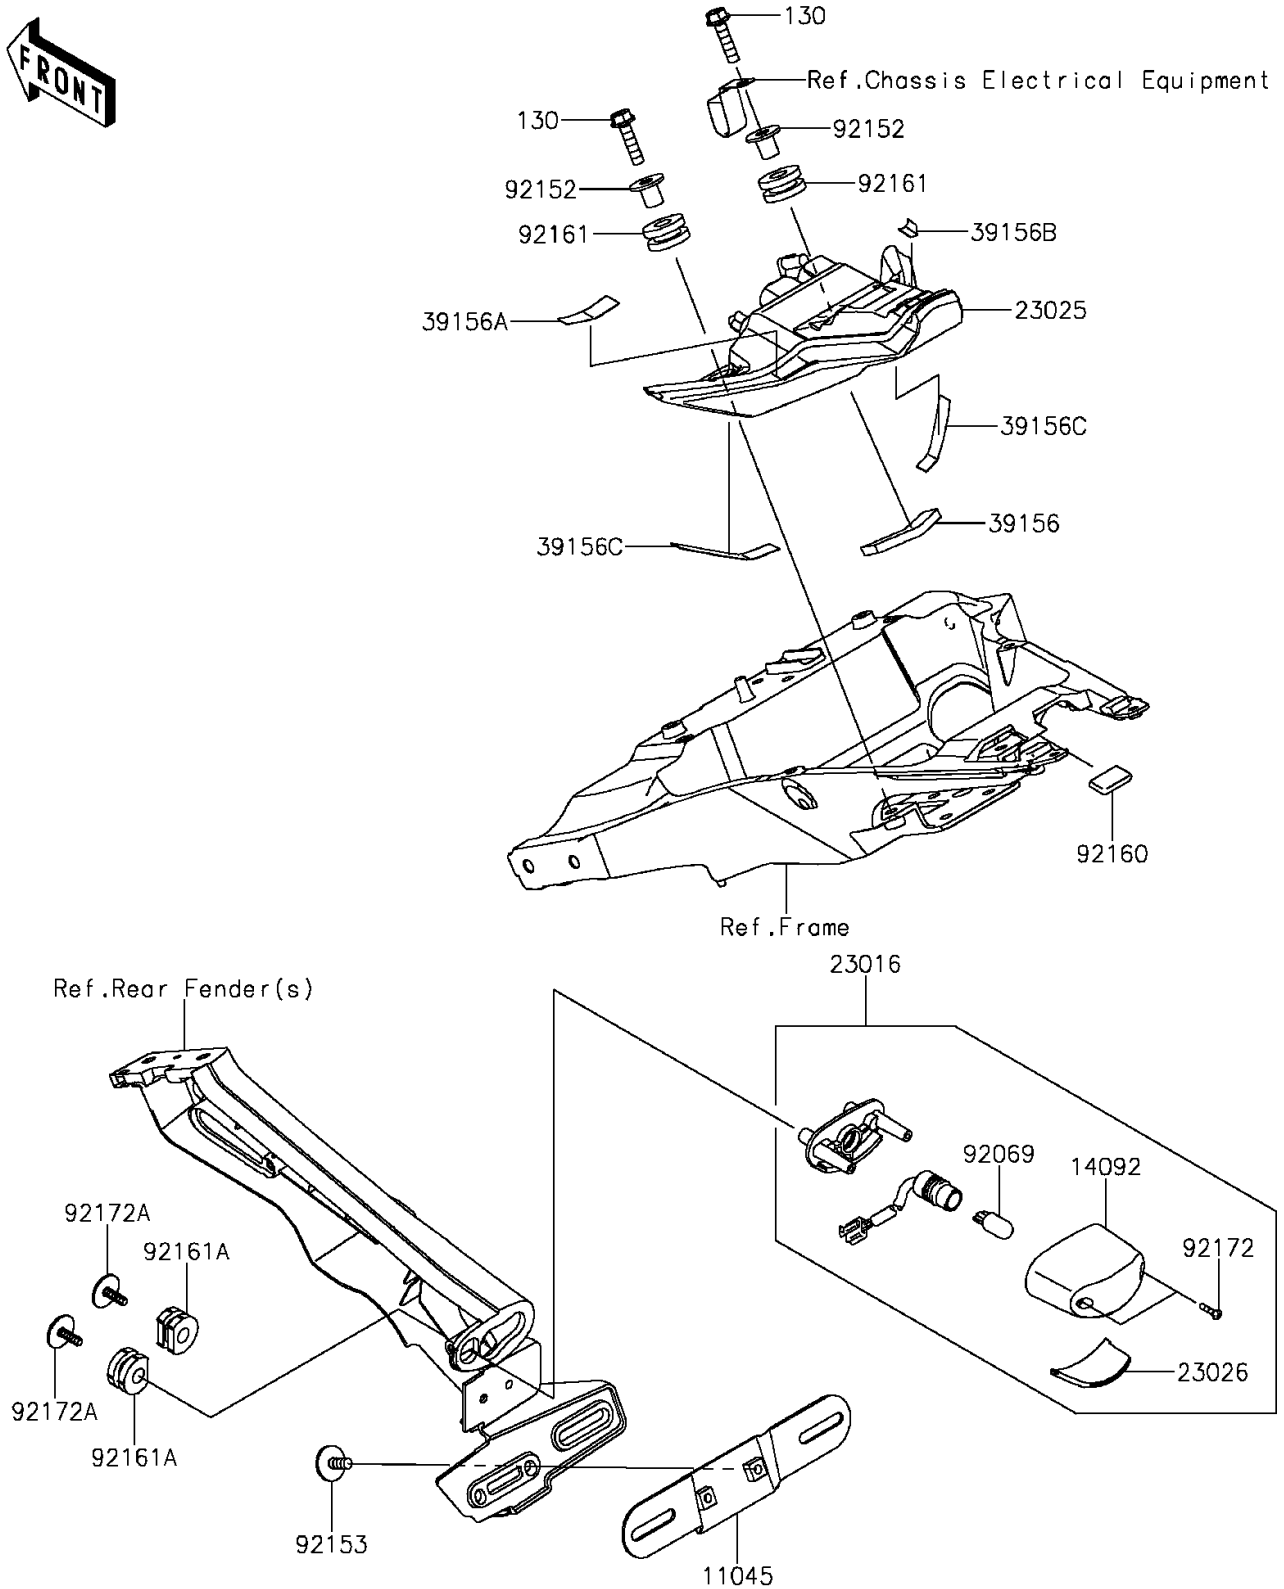

2015 Z1000 ABS PARTS DIAGRAM

Taillight(s)

F2720

2015 Z1000 ABS PARTS LIST

Taillight(s)

ITEM NAME	PART NUMBER	QUANTITY
BRACKET,LICENSE (Ref # 11045)	11045-1387	1
BOLT-FLANGED,6X25 (Ref # 130)	130BA0625	2
COVER,LICENSE LAMP (Ref # 14092)	14092-0001	1
LAMP-ASSY,LICENCE (Ref # 23016)	23016-0552	1
LAMP-TAIL,LED (Ref # 23025)	23025-0332	1
LENS,LICENCE LAMP (Ref # 23026)	23026-0015	1
PAD,TAIL LAMP (Ref # 39156)	39156-1746	1
PAD,TAIL LAMP,LH (Ref # 39156A)	39156-1790	1
PAD,TAIL LAMP,RH (Ref # 39156B)	39156-1791	1
PAD,TAIL LAMP,8X60 (Ref # 39156C)	39156-1797	2
BULB,12V 5W (Ref # 92069)	92069-1016	1
COLLAR (Ref # 92152)	92152-0666	2
BOLT,6X16 (Ref # 92153)	92153-1423	2
DAMPER (Ref # 92160)	92160-1190	1
DAMPER (Ref # 92161)	92161-0163	2
DAMPER (Ref # 92161A)	92161-0776	2
SCREW,TAPPING,2.9X13 (Ref # 92172)	92172-0343	2
SCREW,TAPTITE,5X16 (Ref # 92172A)	92172-0481	2