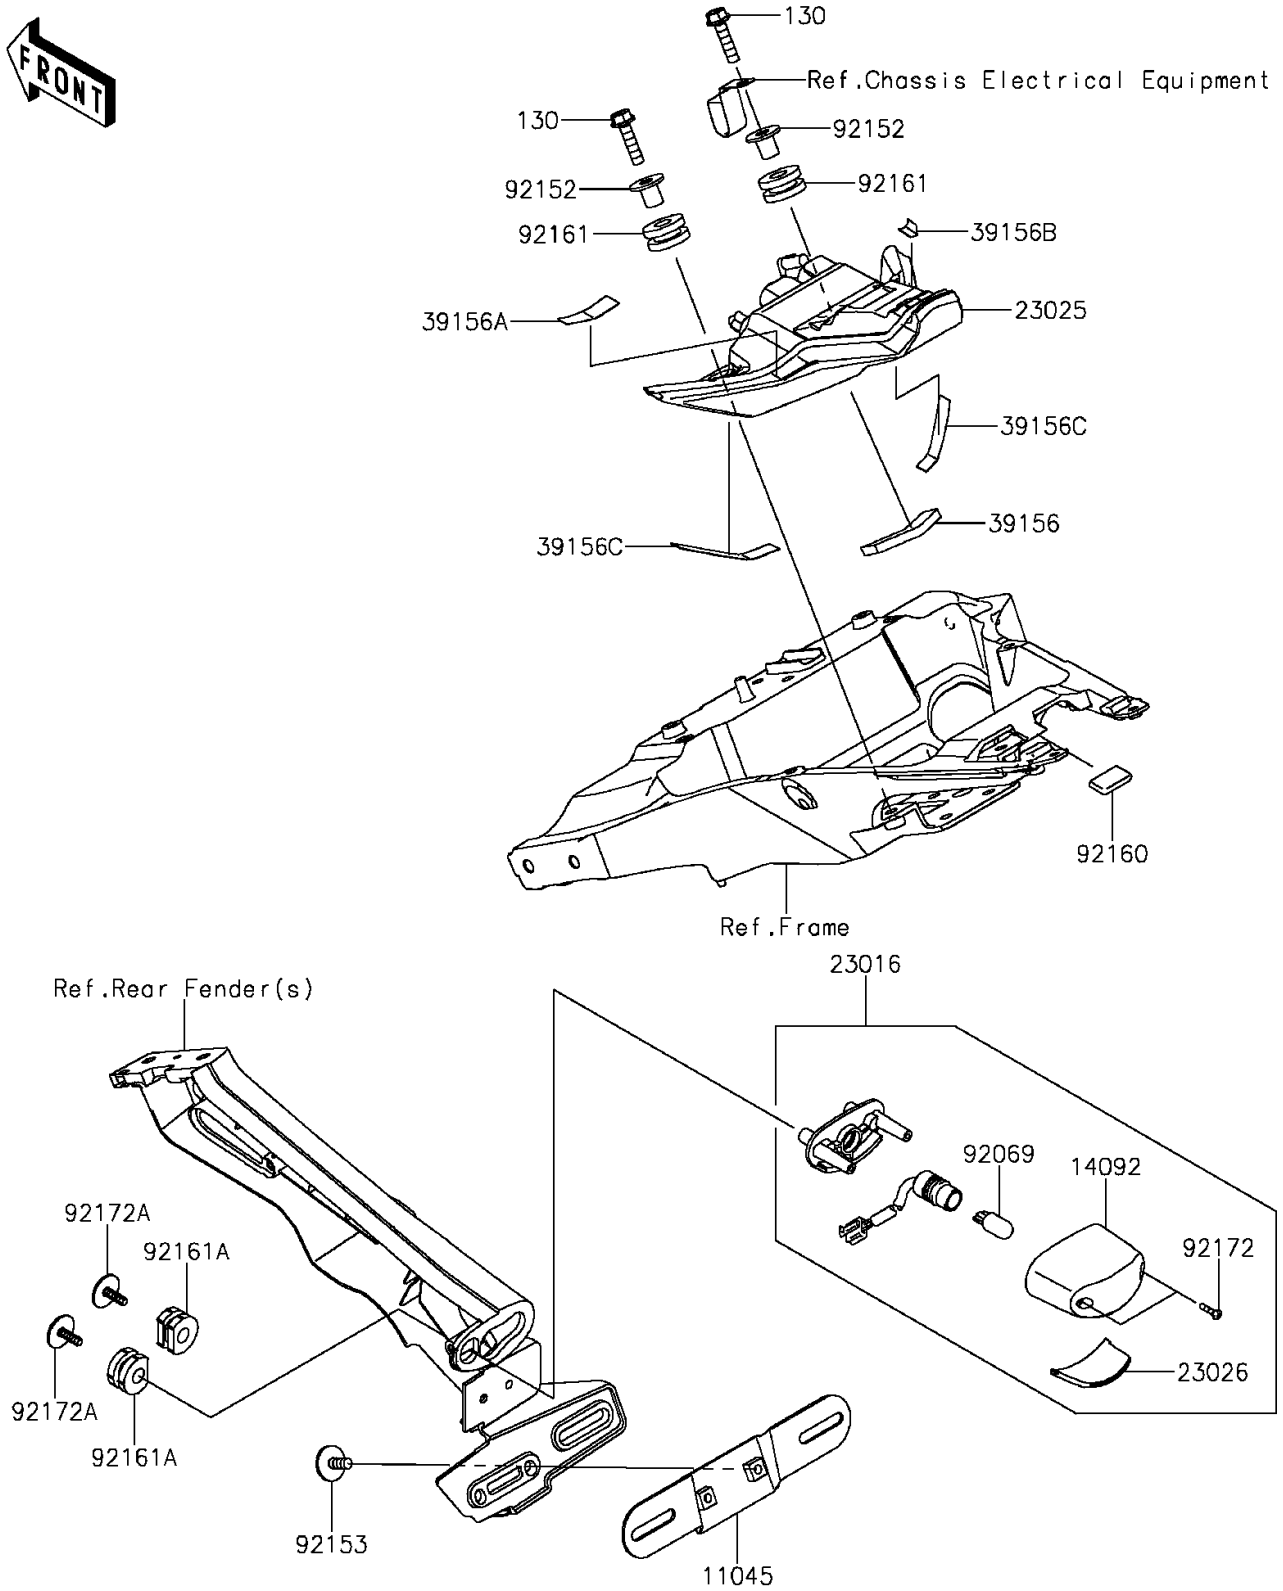

2015 Z1000 ABS PARTS DIAGRAM

Taillight(s)

F2720

2015 Z1000 ABS PARTS LIST

Taillight(s)

ITEM NAME	PART NUMBER	QUANTITY
BRACKET,LICENSE (Ref # 11045)	11045-1387	1
BOLT-FLANGED,6X25 (Ref # 130)	130BA0625	2
COVER,LICENSE LAMP (Ref # 14092)	14092-0001	1
LAMP-ASSY,LICENCE (Ref # 23016)	23016-0552	1
LAMP-TAIL,LED (Ref # 23025)	23025-0332	1
LENS,LICENCE LAMP (Ref # 23026)	23026-0015	1
PAD,TAIL LAMP (Ref # 39156)	39156-1746	1
PAD,TAIL LAMP,LH (Ref # 39156A)	39156-1790	1
PAD,TAIL LAMP,RH (Ref # 39156B)	39156-1791	1
PAD,TAIL LAMP,8X60 (Ref # 39156C)	39156-1797	2
BULB,12V 5W (Ref # 92069)	92069-1016	1
COLLAR (Ref # 92152)	92152-0666	2
BOLT,6X16 (Ref # 92153)	92153-1423	2
DAMPER (Ref # 92160)	92160-1190	1
DAMPER (Ref # 92161)	92161-0163	2
DAMPER (Ref # 92161A)	92161-0776	2
SCREW,TAPPING,2.9X13 (Ref # 92172)	92172-0343	2
SCREW,TAPTITE,5X16 (Ref # 92172A)	92172-0481	2