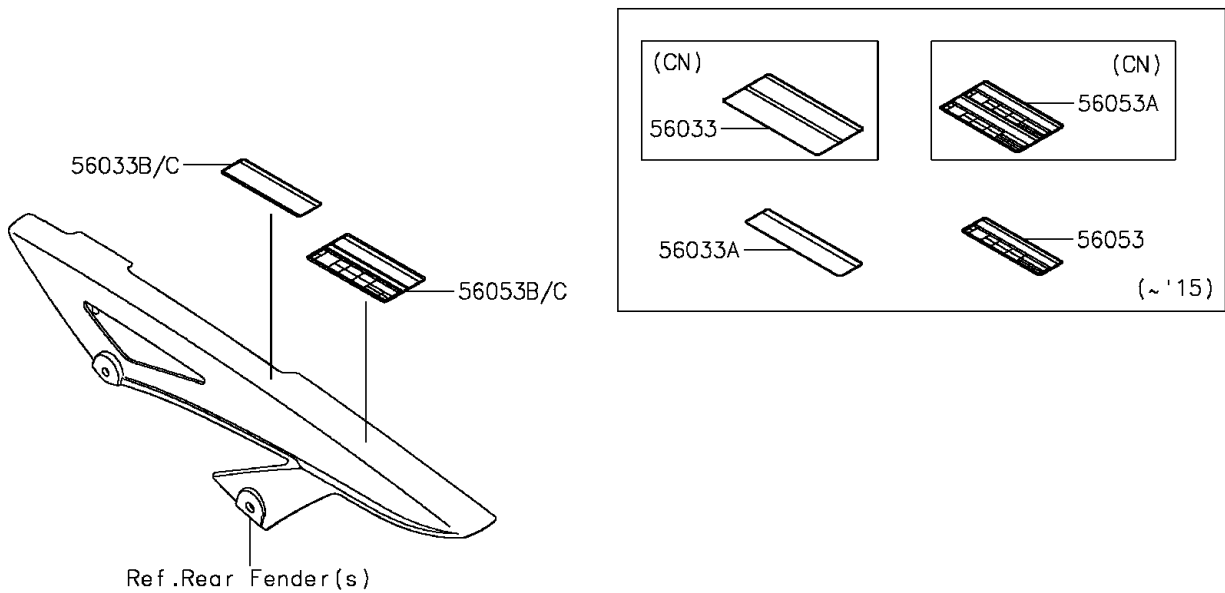

2015 Z1000 ABS PARTS DIAGRAM

Labels

F2860

2015 Z1000 ABS PARTS LIST

Labels

ITEM NAME	PART NUMBER	QUANTITY
LABEL,GASOLINE (Ref # 56030)	56030-0357	1
LABEL-MANUAL,CHAIN (Ref # 56033A)	56033-0355	1
LABEL-SPECIFICATION,TIRE&LOAD (Ref # 56053)	56053-0750	1
LABEL-WARNING,EVAPO (Ref # 56071)	56071-0158	1
LABEL-CERTIFICATION,EVAPO (Ref # 59465)	59465-1592	1