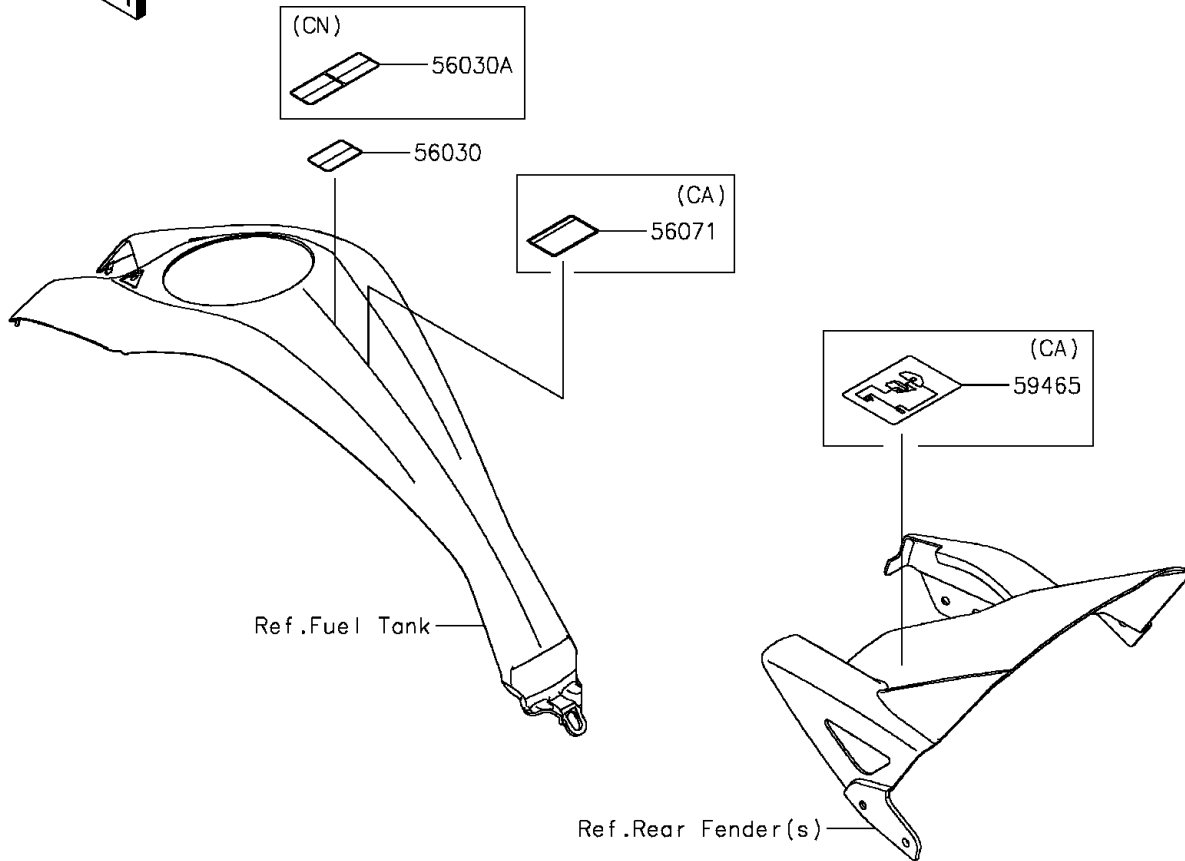

2015 Z1000 ABS PARTS DIAGRAM

Labels

F2860

2015 Z1000 ABS PARTS LIST

Labels

ITEM NAME	PART NUMBER	QUANTITY
LABEL,GASOLINE (Ref # 56030)	56030-0357	1
LABEL-MANUAL,CHAIN (Ref # 56033A)	56033-0355	1
LABEL-SPECIFICATION,TIRE&LOAD (Ref # 56053)	56053-0750	1
LABEL-WARNING,EVAPO (Ref # 56071)	56071-0158	1
LABEL-CERTIFICATION,EVAPO (Ref # 59465)	59465-1592	1