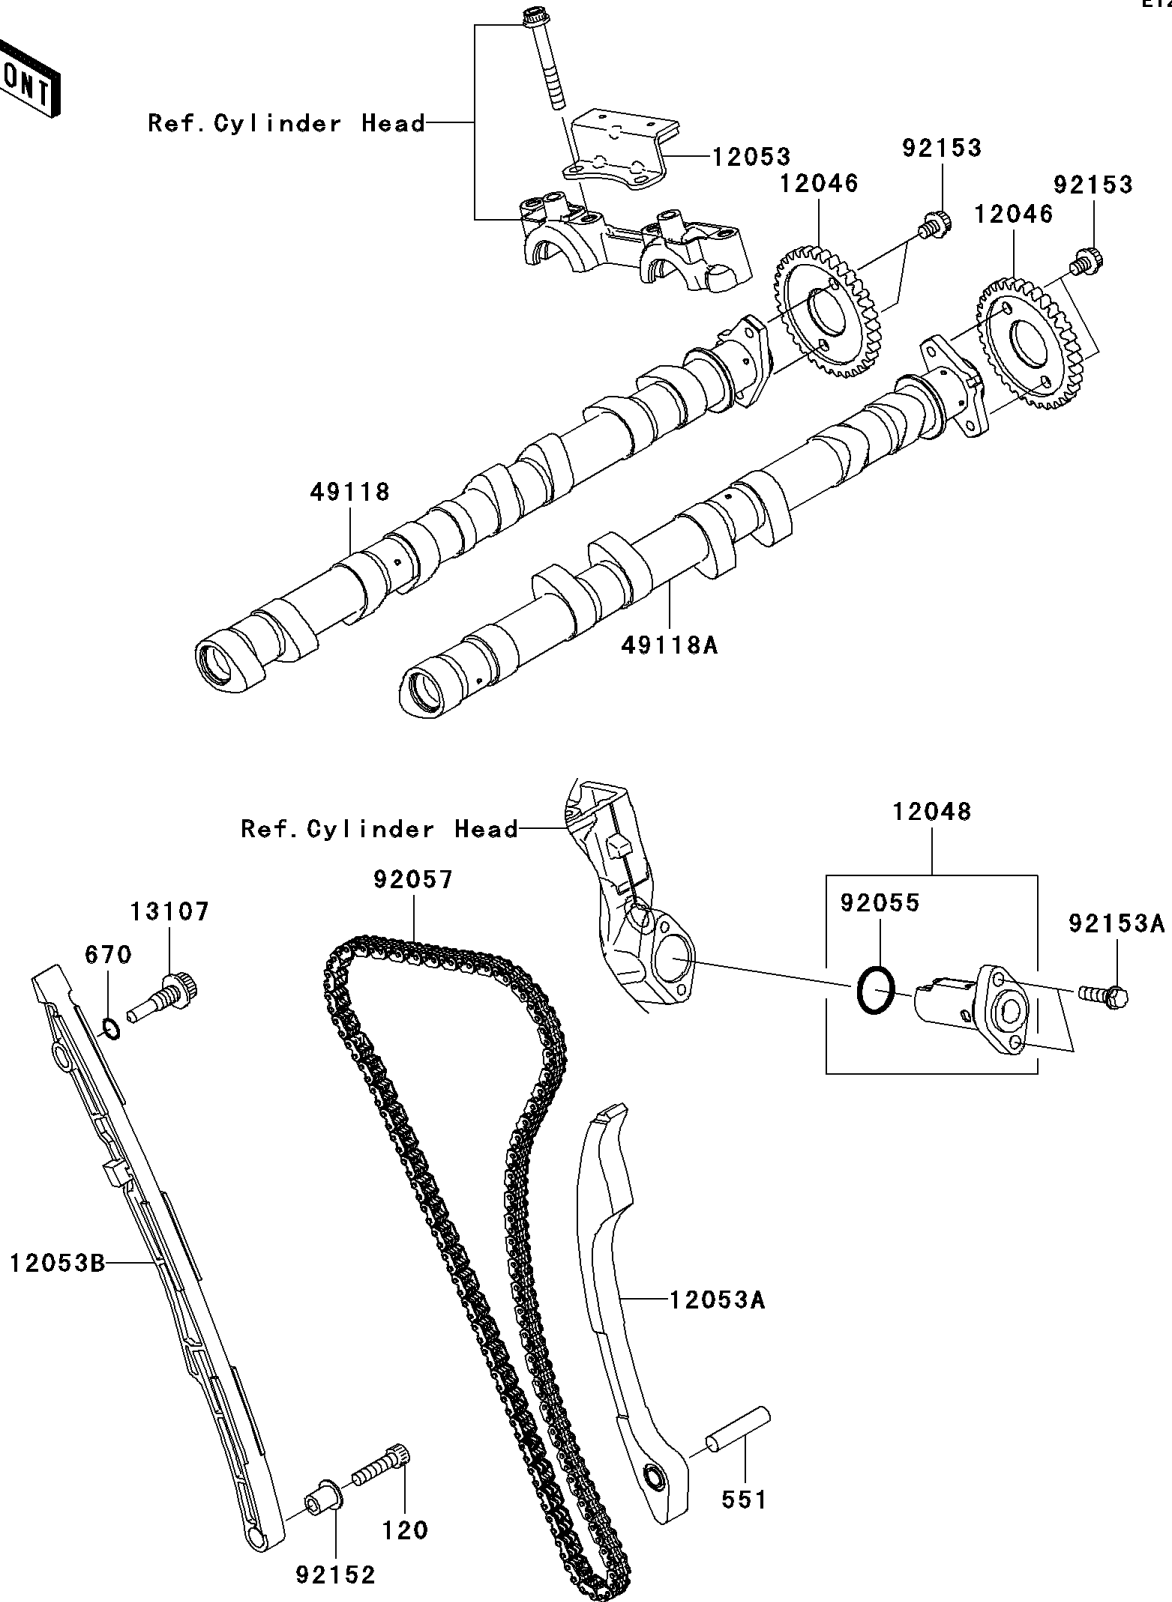

2008 Ninja® ZX™-14 PARTS DIAGRAM

Camshaft(s)/Tensioner

E1230

2008 Ninja® ZX™ -14 PARTS LIST

Camshaft(s)/Tensioner

ITEM NAME	PART NUMBER	QUANTITY
BOLT-SOCKET,6X25 (Ref # 120)	120CA0625	1
PIN-DOWEL (Ref # 551)	551A0835	1
O RING,9MM (Ref # 670)	670D1509	1
SPROCKET,34T (Ref # 12046)	12046-0062	2
TENSIONER-ASSY (Ref # 12048)	12048-0048	1
GUIDE-CHAIN,UPP (Ref # 12053)	12053-0067	1
GUIDE-CHAIN,RR (Ref # 12053A)	12053-0093	1
GUIDE-CHAIN,FR (Ref # 12053B)	12053-0095	1
SHAFT,CHAIN GUIDE (Ref # 13107)	13107-0157	1
CAMSHAFT-COMP,EXHAUST (Ref # 49118)	49118-0097	1
CAMSHAFT-COMP,INTAKE (Ref # 49118A)	49118-0125	1
RING-O,18.8X1.9 (Ref # 92055)	92055-086	1
CHAIN,92RH2015-130M (Ref # 92057)	92057-0109	1
COLLAR (Ref # 92152)	92152-0413	1
BOLT,FLANGED,6X8 (Ref # 92153)	92153-0455	4
BOLT-FLANGED-SMALL,6X22 (Ref # 92153A)	92153-1560	2