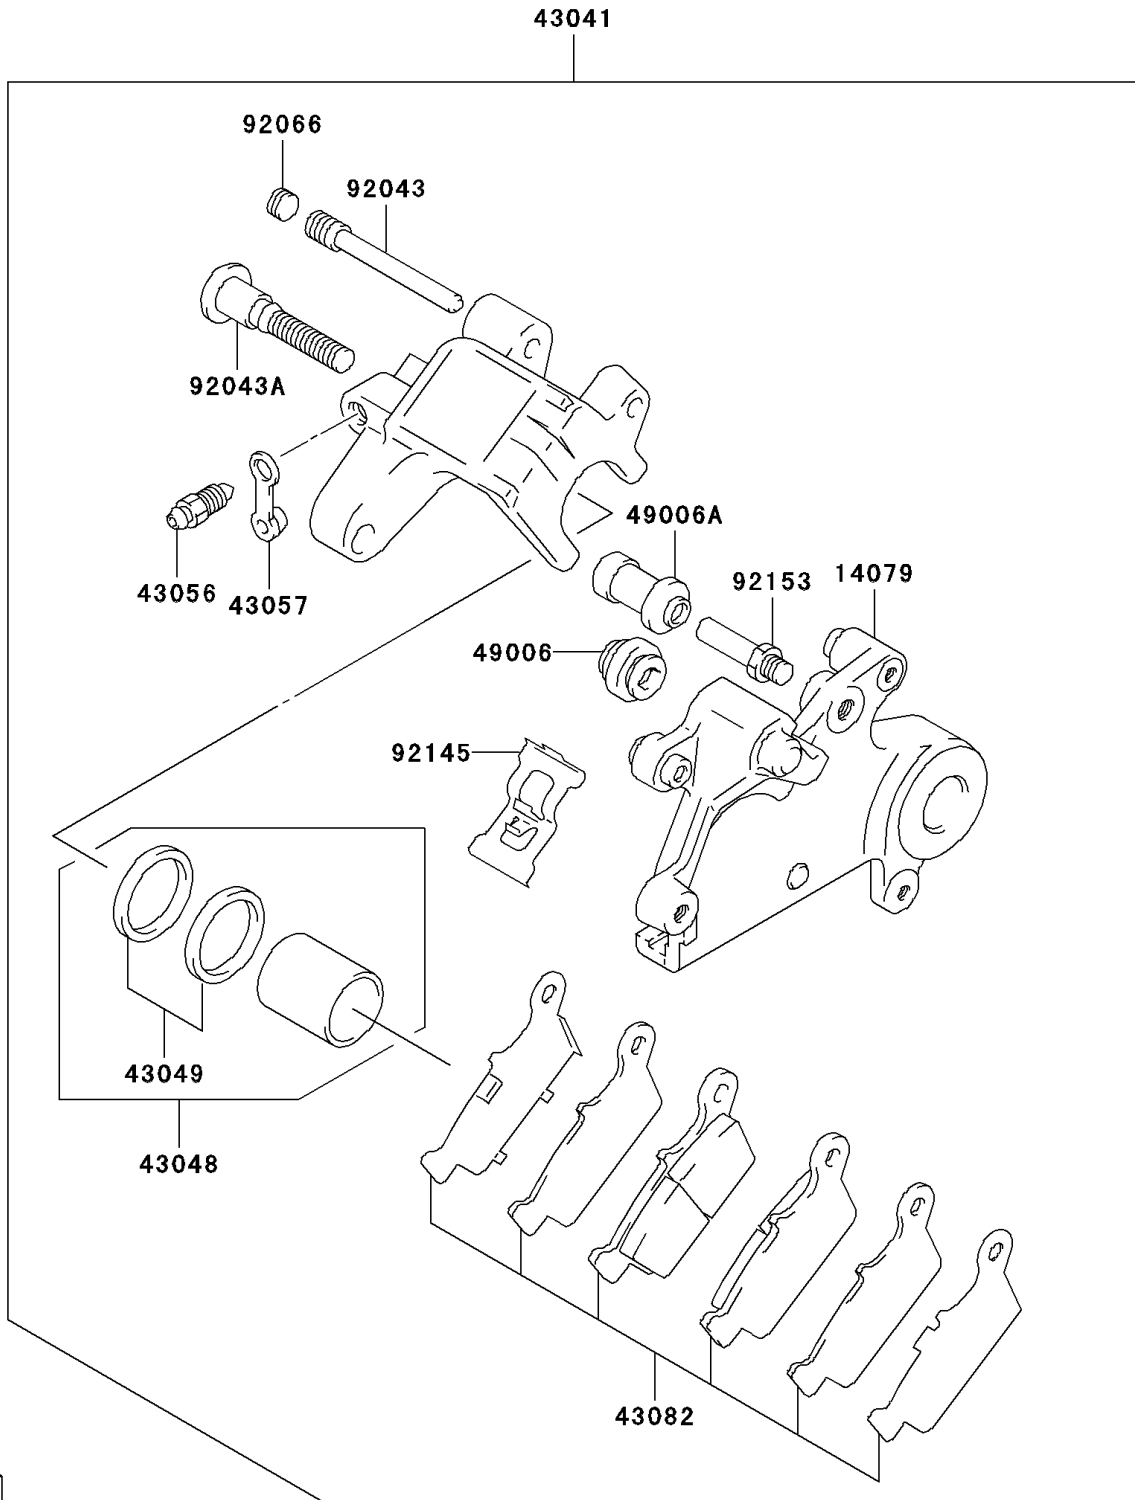

2003 KLX400SR PARTS DIAGRAM

Rear Brake(KLX400-A1)

F2294

2003 KLX400SR PARTS LIST

Rear Brake(KLX400-A1)

ITEM NAME	PART NUMBER	QUANTITY
HOLDER-ASSY (Ref # 14079)	14079-S003	1
CALIPER-ASSY,RR (Ref # 43041)	43041-S013	1
PISTON-CALIPER (Ref # 43048)	43048-S007	1
PACKING (Ref # 43049)	43049-S013	1
BREATHER-BRAKE (Ref # 43056)	43056-S002	1
CAP-BREATHER,BLEEDER (Ref # 43057)	43057-S002	1
PAD-ASSY-BRAKE (Ref # 43082)	43082-S010	1
BOOT (Ref # 49006)	49006-S006	1
BOOT (Ref # 49006A)	49006-S007	1
PIN (Ref # 92043)	92043-S051	1
PIN (Ref # 92043A)	92043-S053	1
PLUG (Ref # 92066)	92066-S037	1
SPRING,PAD (Ref # 92145)	92145-S136	1
BOLT (Ref # 92153)	92153-S118	1