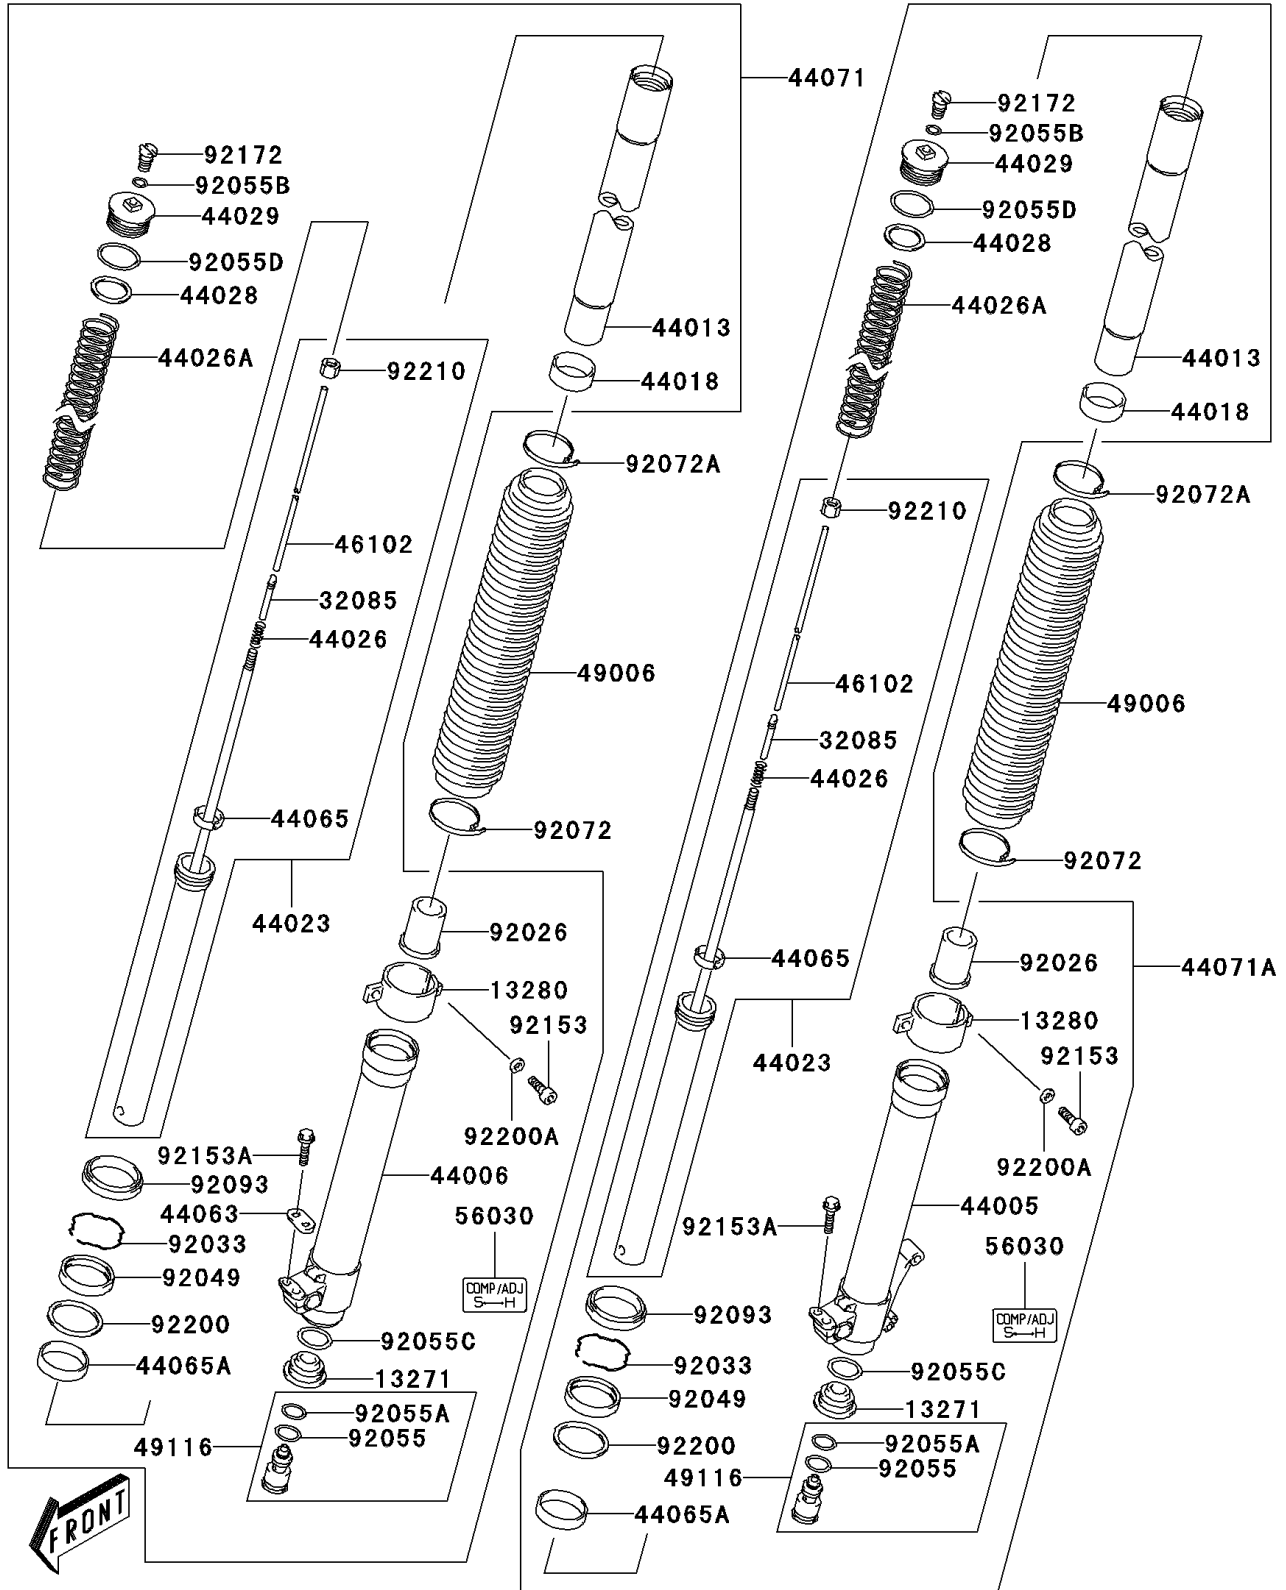

2003 KLX400SR PARTS DIAGRAM

Front Fork

F2340

2003 KLX400SR PARTS LIST

Front Fork

ITEM NAME	PART NUMBER	QUANTITY
PLATE (Ref # 13271)	13271-S059	2
HOLDER,BOOT (Ref # 13280)	13280-S030	2
STOPPER,NEEDLE (Ref # 32085)	32085-S015	2
PIPE-LEFT FORK OUTER,LH (Ref # 44005)	44005-S008	1
PIPE-RIGHT FORK OUTER,RH (Ref # 44006)	44006-S008	1
PIPE-FORK INNER (Ref # 44013)	44013-S006	2
PISTON-FORK (Ref # 44018)	44018-S004	2
CYLINDER-SET-FORK (Ref # 44023)	44023-S003	2
SPRING-FRONT FORK (Ref # 44026)	44026-S009	2
SPRING-FRONT FORK (Ref # 44026A)	44026-S010	2
GUIDE-FORK SPRING (Ref # 44028)	44028-S003	2
SEAT-FORK SPRING (Ref # 44029)	44029-S002	2
HOLDER-FRONT AXLE (Ref # 44063)	44063-S001	1
BUSHING-FRONT FORK (Ref # 44065)	44065-S002	2
BUSHING-FRONT FORK (Ref # 44065A)	44065-S003	2
DAMPER-ASSY,RH (Ref # 44071)	44071-S007	1
DAMPER-ASSY,LH (Ref # 44071A)	44071-S008	1
ROD (Ref # 46102)	46102-S004	2
BOOT,BLACK (Ref # 49006)	49006-S032-503	2
VALVE-ASSY (Ref # 49116)	49116-S004	2
LABEL (Ref # 56030)	56030-S012	2
SPACER (Ref # 92026)	92026-S127	2
RING-SNAP (Ref # 92033)	92033-S051	2
SEAL-OIL (Ref # 92049)	92049-S058	2
RING-O (Ref # 92055)	92055-S075	2
RING-O (Ref # 92055A)	92055-S076	2
RING-O (Ref # 92055B)	92055-S077	2
RING-O (Ref # 92055C)	92055-S078	2
RING-O (Ref # 92055D)	92055-S079	2

2003 KLX400SR PARTS LIST

Front Fork

ITEM NAME	PART NUMBER	QUANTITY
BAND,BOOT (Ref # 92072)	92072-S008	2
BAND,BOOT (Ref # 92072A)	92072-S010	2
SEAL (Ref # 92093)	92093-S044	2
BOLT (Ref # 92153)	92153-S350	2
BOLT,8X35 (Ref # 92153A)	92153-S351	4
SCREW,PLUG (Ref # 92172)	92172-S198	2
WASHER,SEAL (Ref # 92200)	92200-S196	2
WASHER (Ref # 92200A)	92200-S197	2
NUT (Ref # 92210)	92210-S124	2