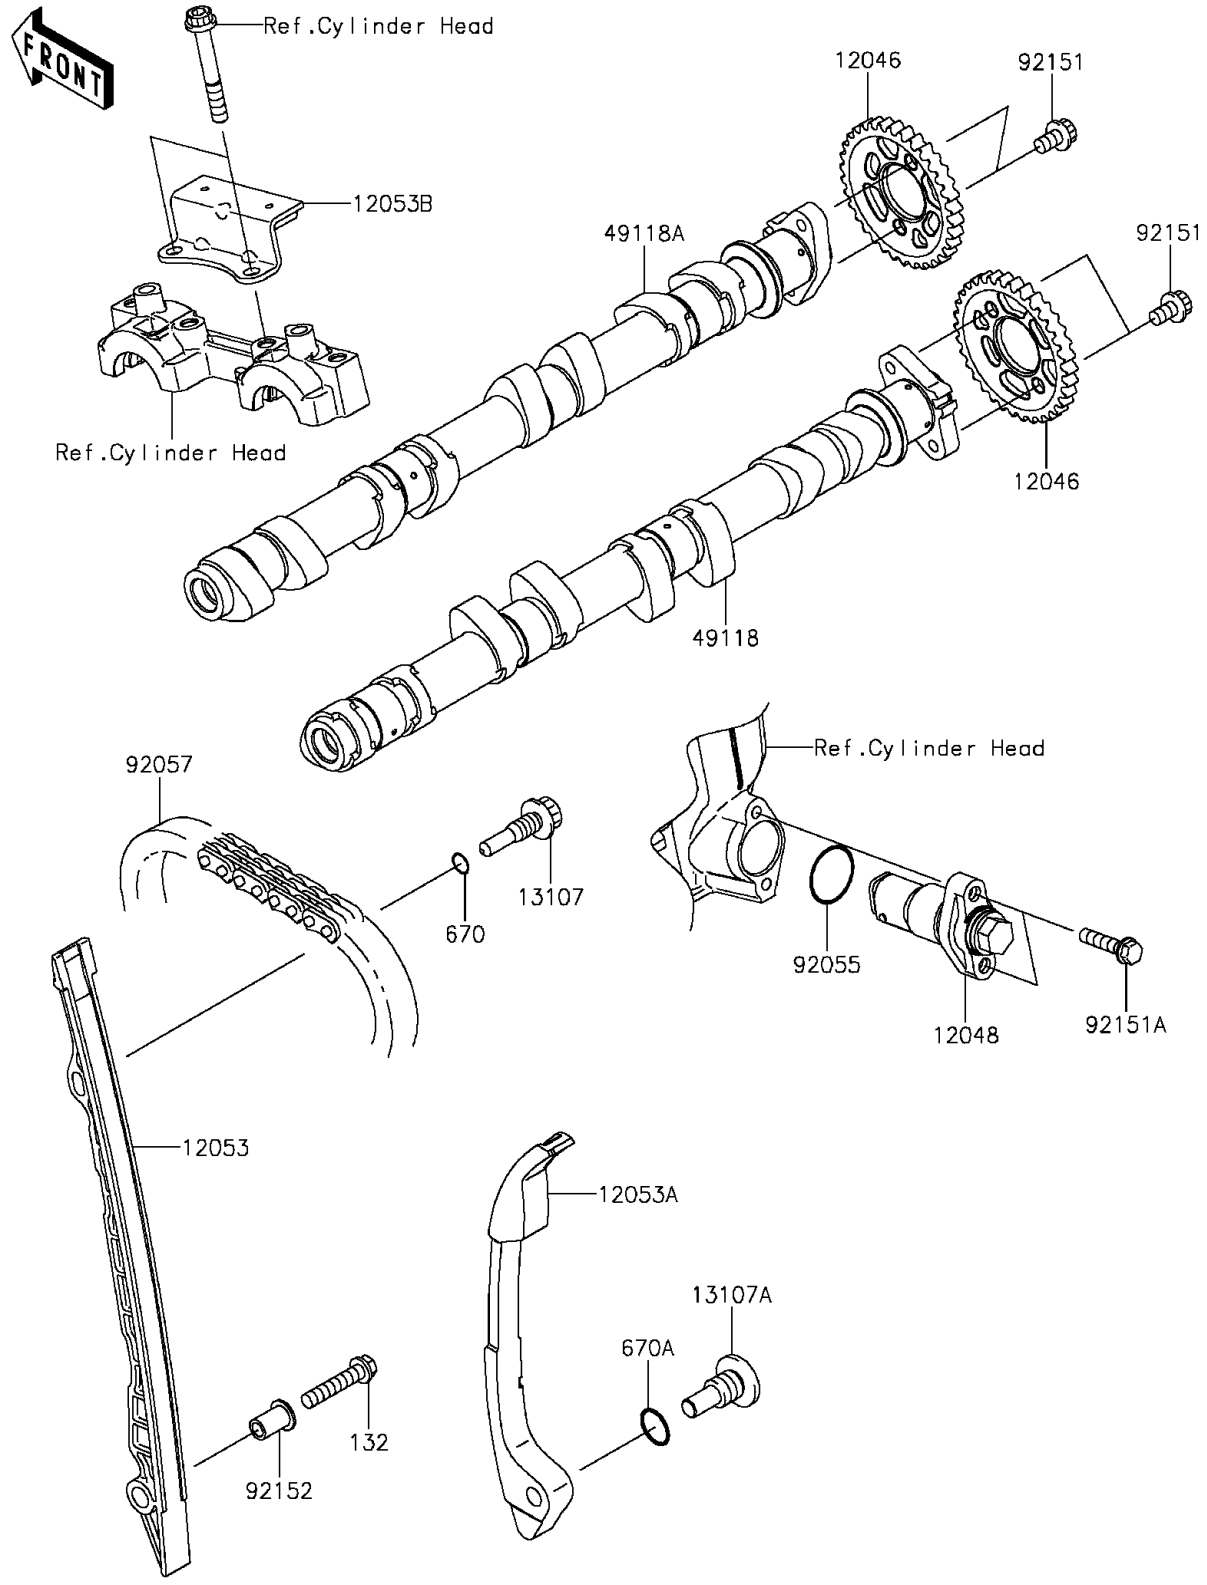

# 2015 VERSYS® 1000 ABS PARTS DIAGRAM

Camshaft(s)/Tensioner

E1230

## 2015 VERSYS® 1000 ABS PARTS LIST

### Camshaft(s)/Tensioner

ITEM NAME	PART NUMBER	QUANTITY
SPROCKET,CAMSHAFT,34T (Ref # 12046)	12046-0564	2
TENSIONER-ASSY (Ref # 12048)	12048-0080	1
GUIDE-CHAIN,FR (Ref # 12053)	12053-0161	1
GUIDE-CHAIN,RR (Ref # 12053A)	12053-0162	1
GUIDE-CHAIN,UPP (Ref # 12053B)	12053-0163	1
SHAFT,CHAIN GUIDE (Ref # 13107)	13107-0157	1
SHAFT (Ref # 13107A)	13107-1376	1
BOLT-FLANGED-SMALL,6X30 (Ref # 132)	132BA0630	1
CAMSHAFT-COMP,INTAKE (Ref # 49118)	49118-0720	1
CAMSHAFT-COMP,EXHAUST (Ref # 49118A)	49118-0721	1
O RING,9MM (Ref # 670)	670D1509	1
O RING,14MM (Ref # 670A)	670D2014	1
RING-O,18.8X1.9 (Ref # 92055)	92055-086	1
CHAIN,98XRH2015-126M (Ref # 92057)	92057-0202	1
BOLT,SOCKET,6X10 (Ref # 92151)	92151-1829	4
BOLT,FLANGED-SMALL,6X25 (Ref # 92151A)	92151-1930	2
COLLAR (Ref # 92152)	92152-1167	1