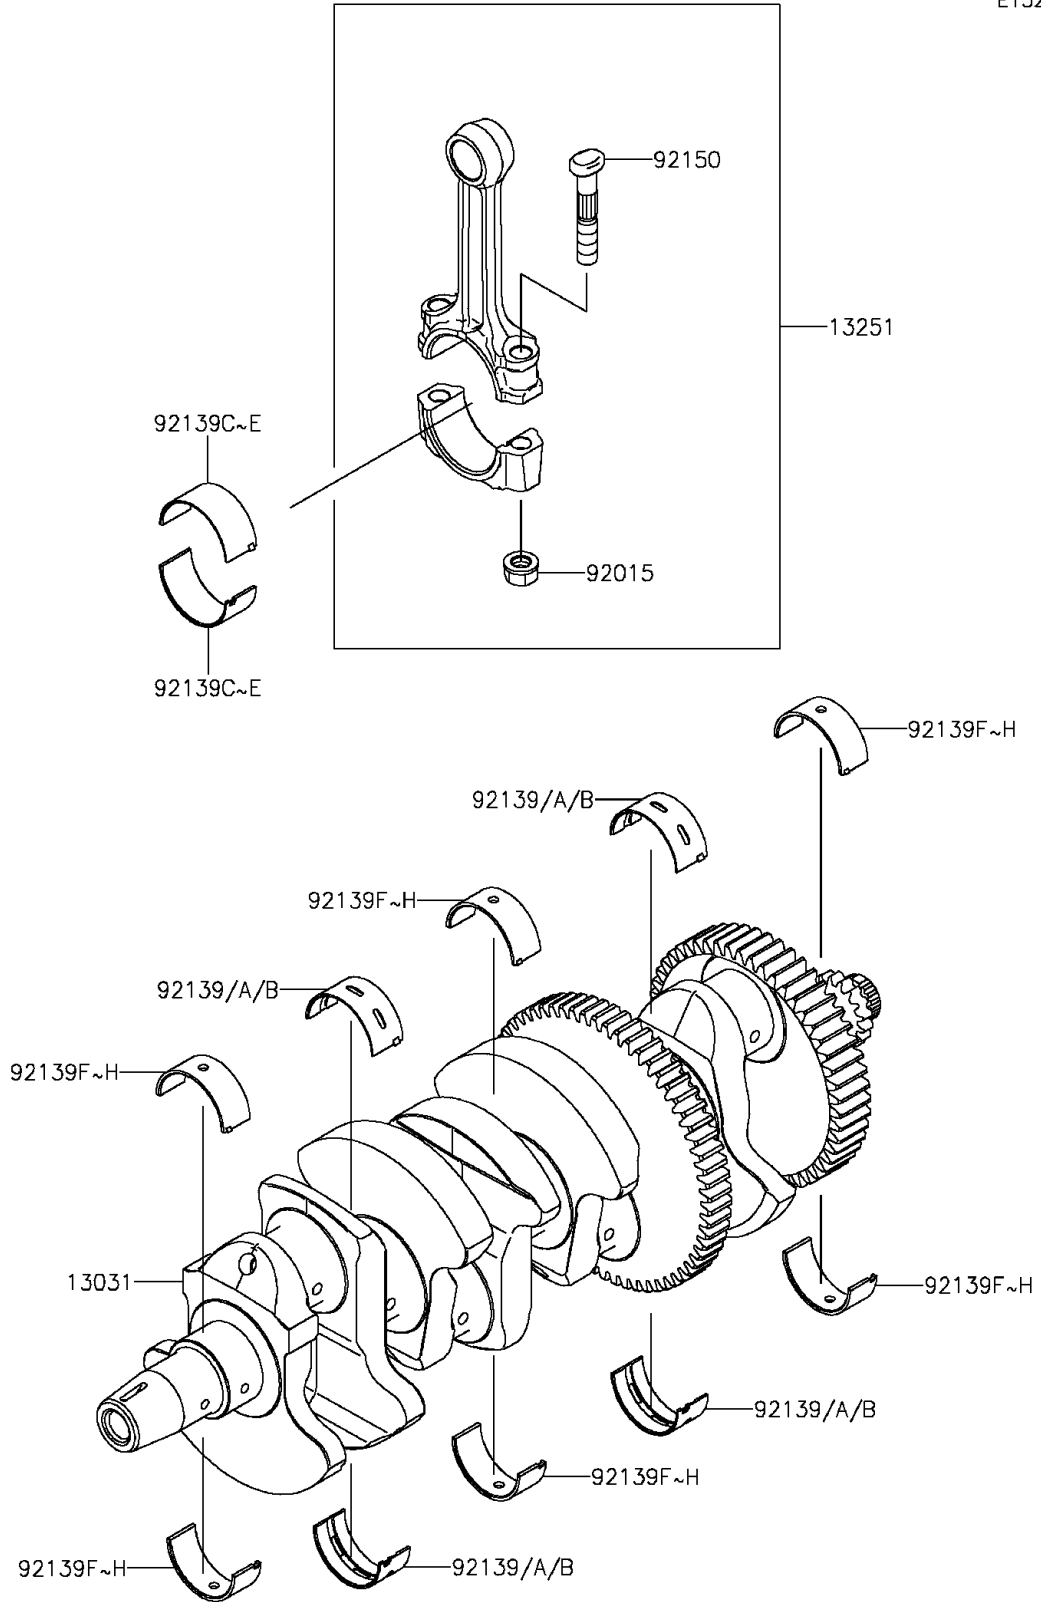

2015 VERSYS® 1000 LT PARTS DIAGRAM

Crankshaft

E1321

2015 VERSYS® 1000 LT PARTS LIST

Crankshaft

ITEM NAME	PART NUMBER	QUANTITY
-----------	-------------	----------