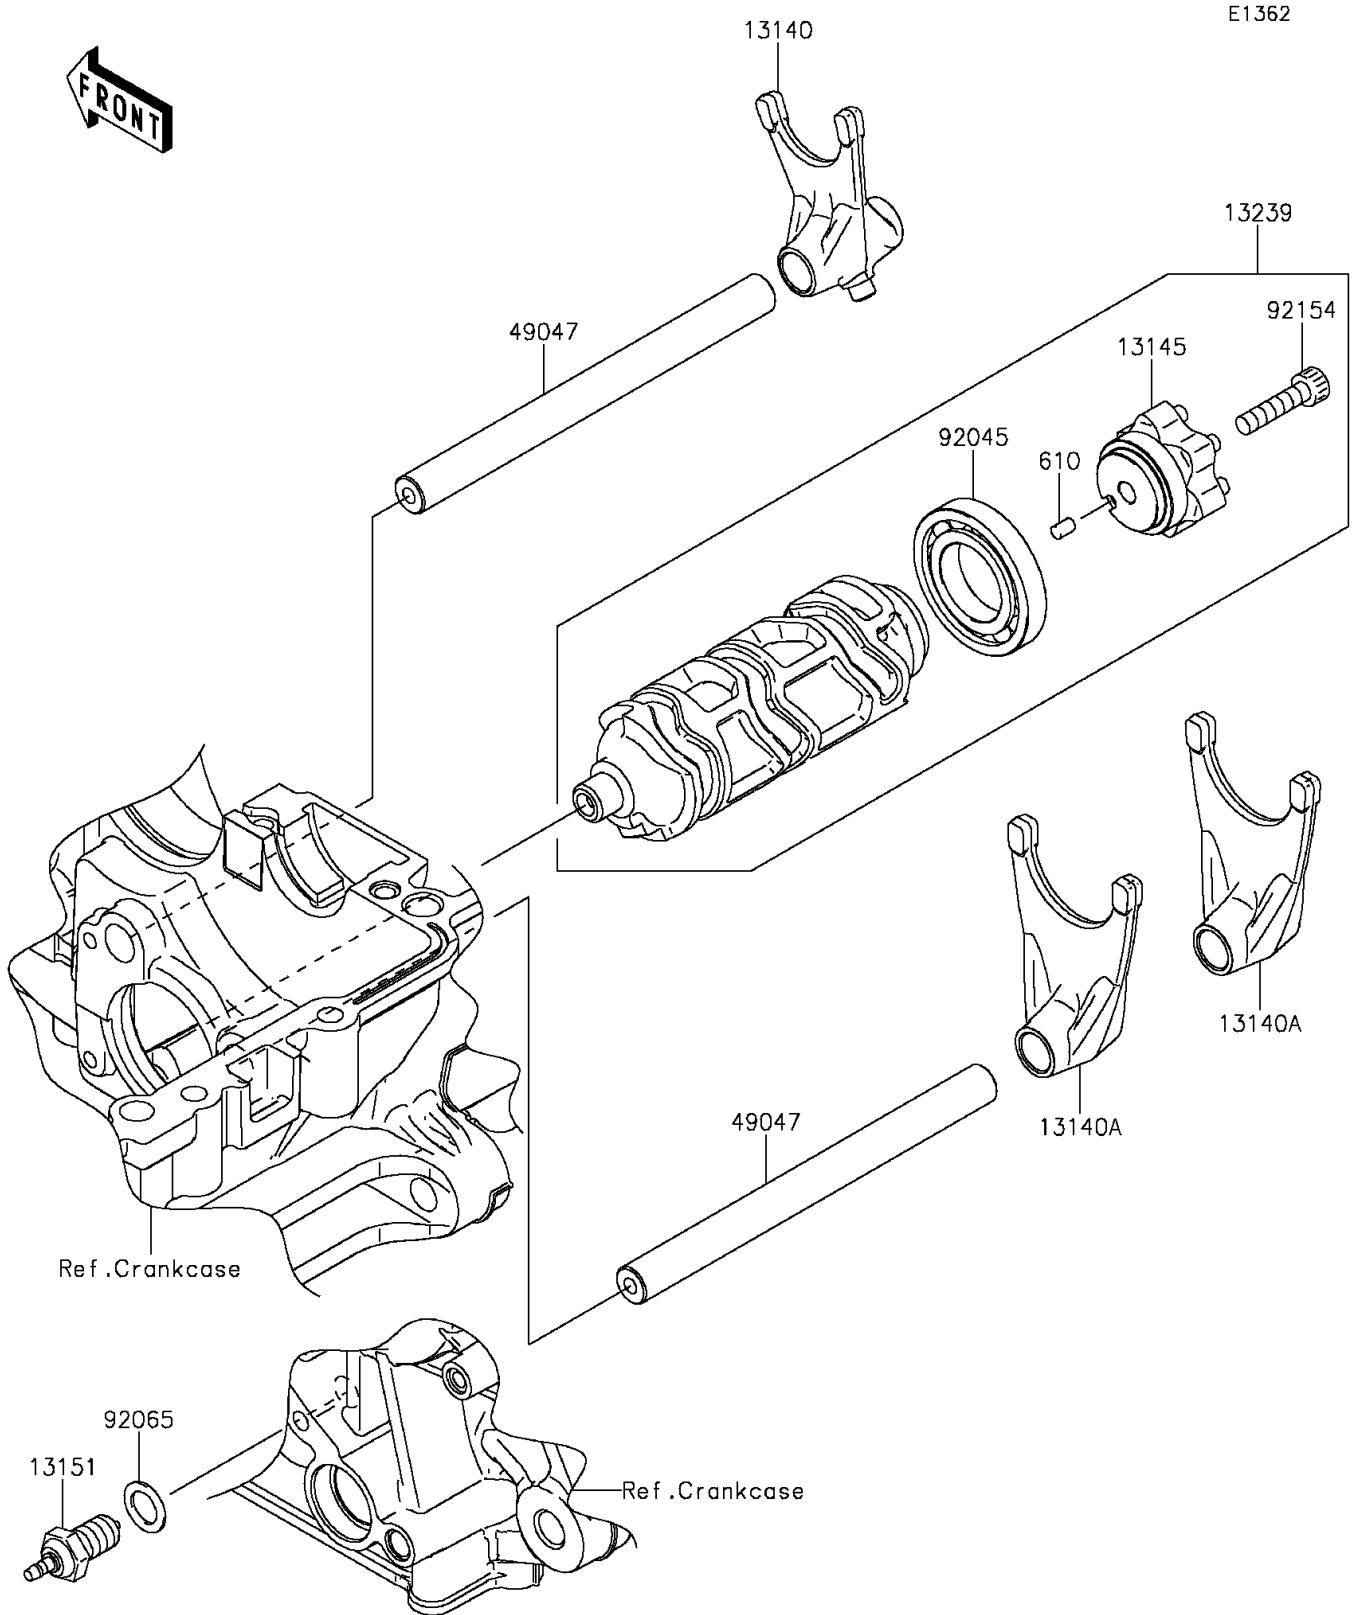

2015 VERSYS® 1000 LT PARTS DIAGRAM

Gear Change Drum/Shift Fork(s)

2015 VERSYS® 1000 LT PARTS LIST

Gear Change Drum/Shift Fork(s)

ITEM NAME	PART NUMBER	QUANTITY
-----------	-------------	----------