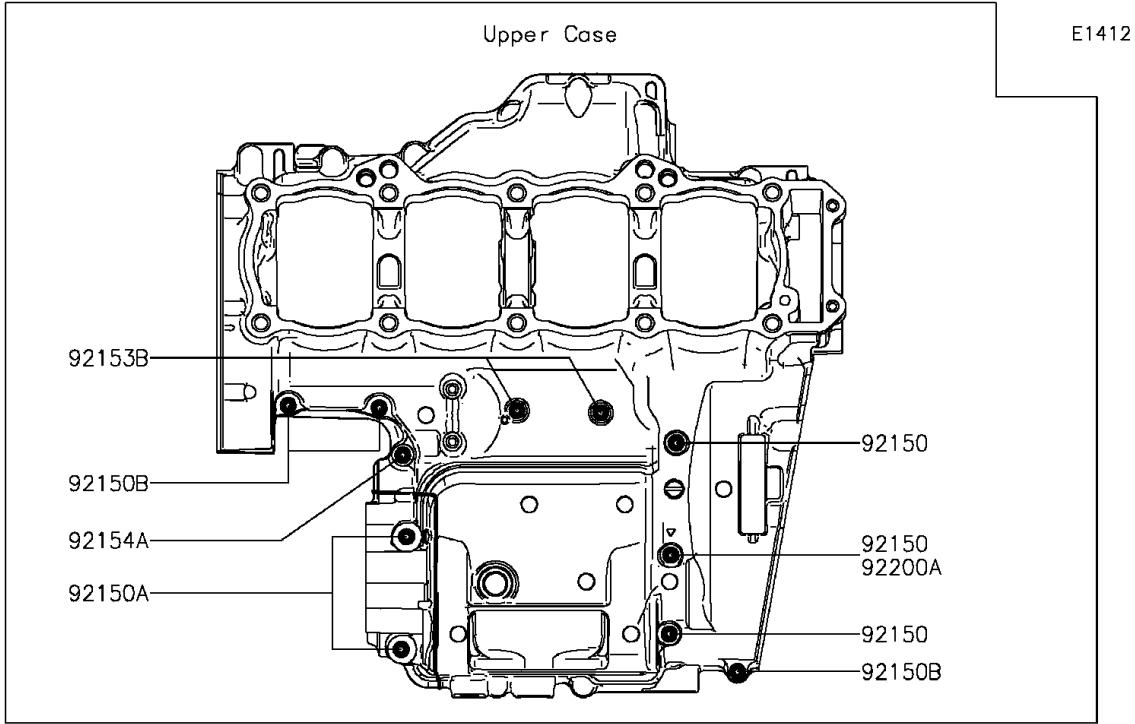

2015 VERSYS® 1000 LT PARTS DIAGRAM

Crankcase Bolt Pattern

2015 VERSYS® 1000 LT PARTS LIST

Crankcase Bolt Pattern

ITEM NAME	PART NUMBER	QUANTITY
-----------	-------------	----------