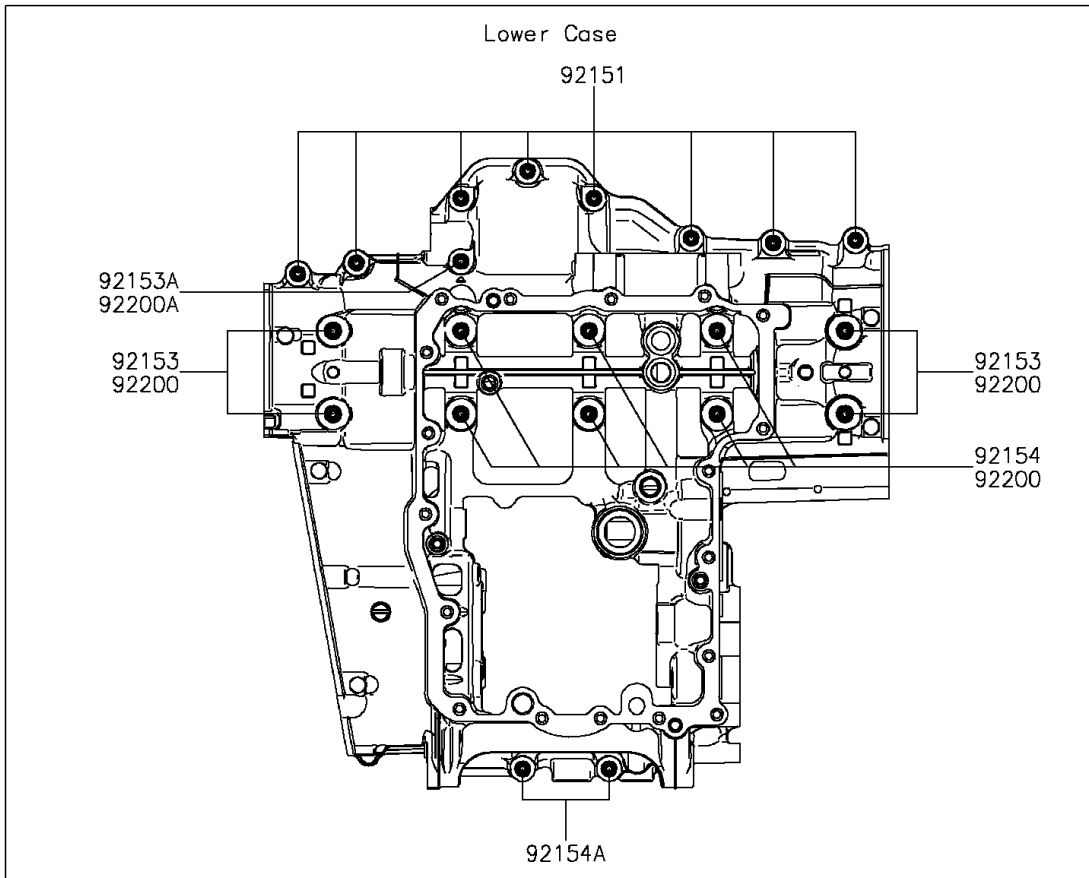

2015 VERSYS® 1000 LT PARTS DIAGRAM

Crankcase Bolt Pattern

2015 VERSYS® 1000 LT PARTS LIST

Crankcase Bolt Pattern

ITEM NAME	PART NUMBER	QUANTITY
-----------	-------------	----------