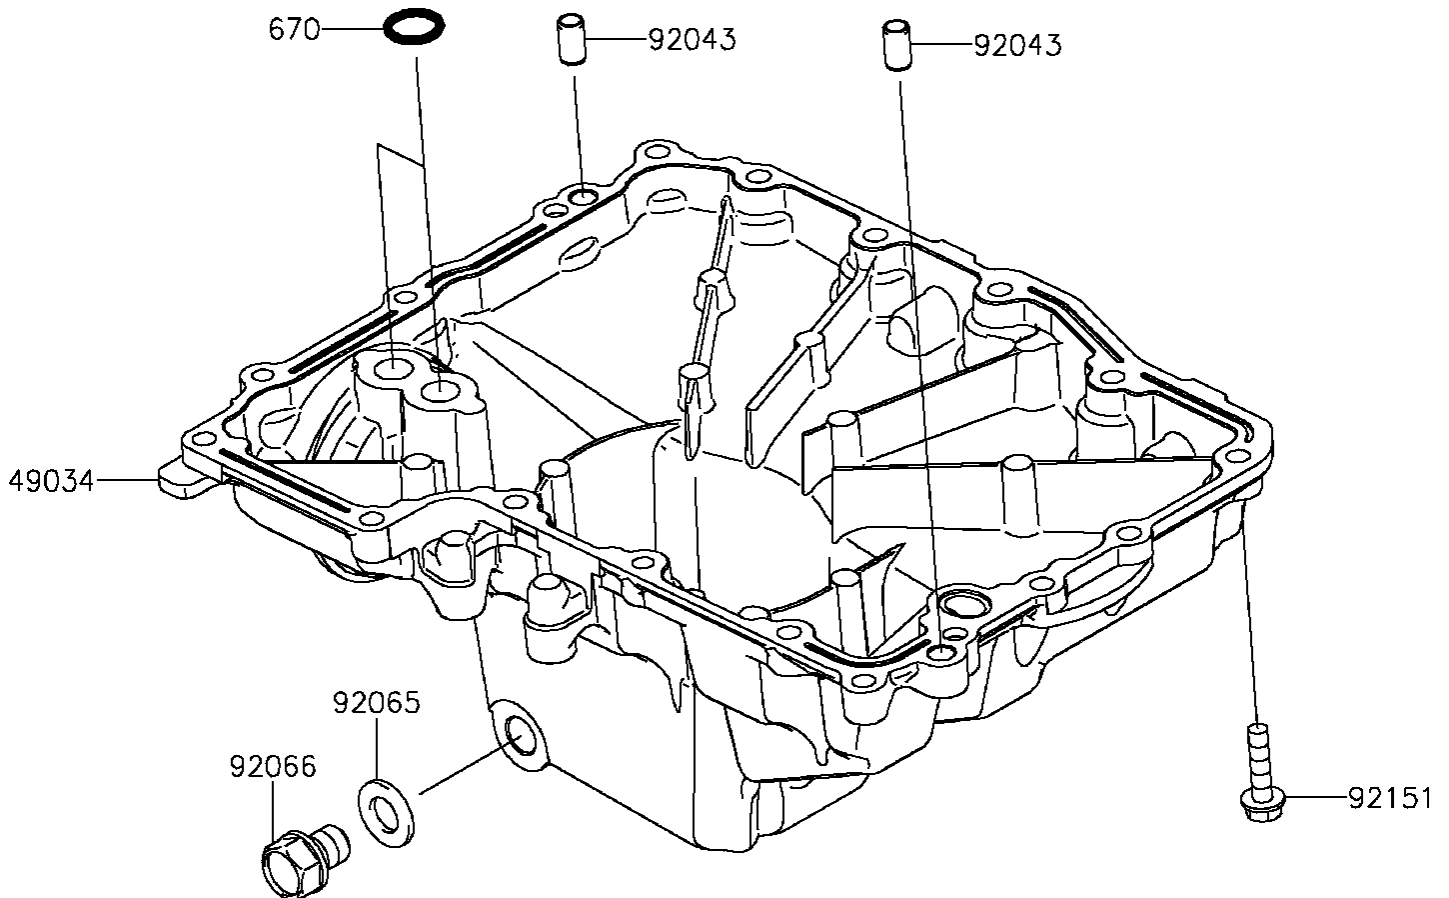

2015 VERSYS® 1000 ABS PARTS DIAGRAM

Oil Pan

E1434

2015 VERSYS® 1000 ABS PARTS LIST

Oil Pan

ITEM NAME	PART NUMBER	QUANTITY
PAN-OIL (Ref # 49034)	49034-0048	1
O RING,14MM (Ref # 670)	670D2014	2
PIN,6.2X8X14 (Ref # 92043)	92043-1263	2
GASKET,12X22X2 (Ref # 92065)	92065-097	1
PLUG,OIL DRAIN,12X15 (Ref # 92066)	92066-1174	1
BOLT,FLANGED,6X25 (Ref # 92151)	92151-1225	18