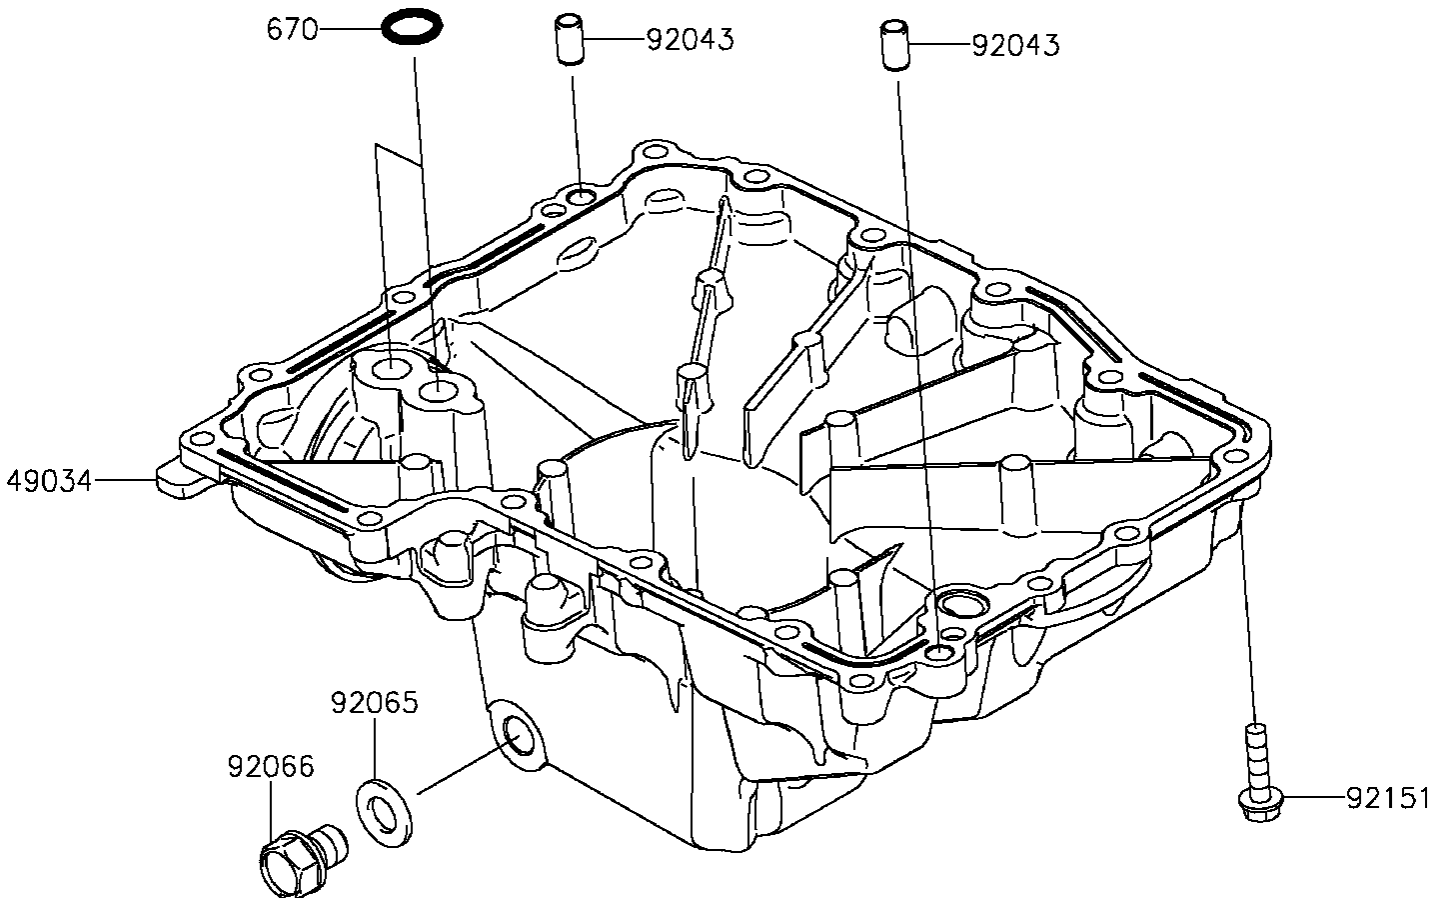

2015 VERSYS® 1000 ABS PARTS DIAGRAM

Oil Pan

E1434

2015 VERSYS® 1000 ABS PARTS LIST

Oil Pan

ITEM NAME	PART NUMBER	QUANTITY
PAN-OIL (Ref # 49034)	49034-0048	1
O RING,14MM (Ref # 670)	670D2014	2
PIN,6.2X8X14 (Ref # 92043)	92043-1263	2
GASKET,12X22X2 (Ref # 92065)	92065-097	1
PLUG,OIL DRAIN,12X15 (Ref # 92066)	92066-1174	1
BOLT,FLANGED,6X25 (Ref # 92151)	92151-1225	18