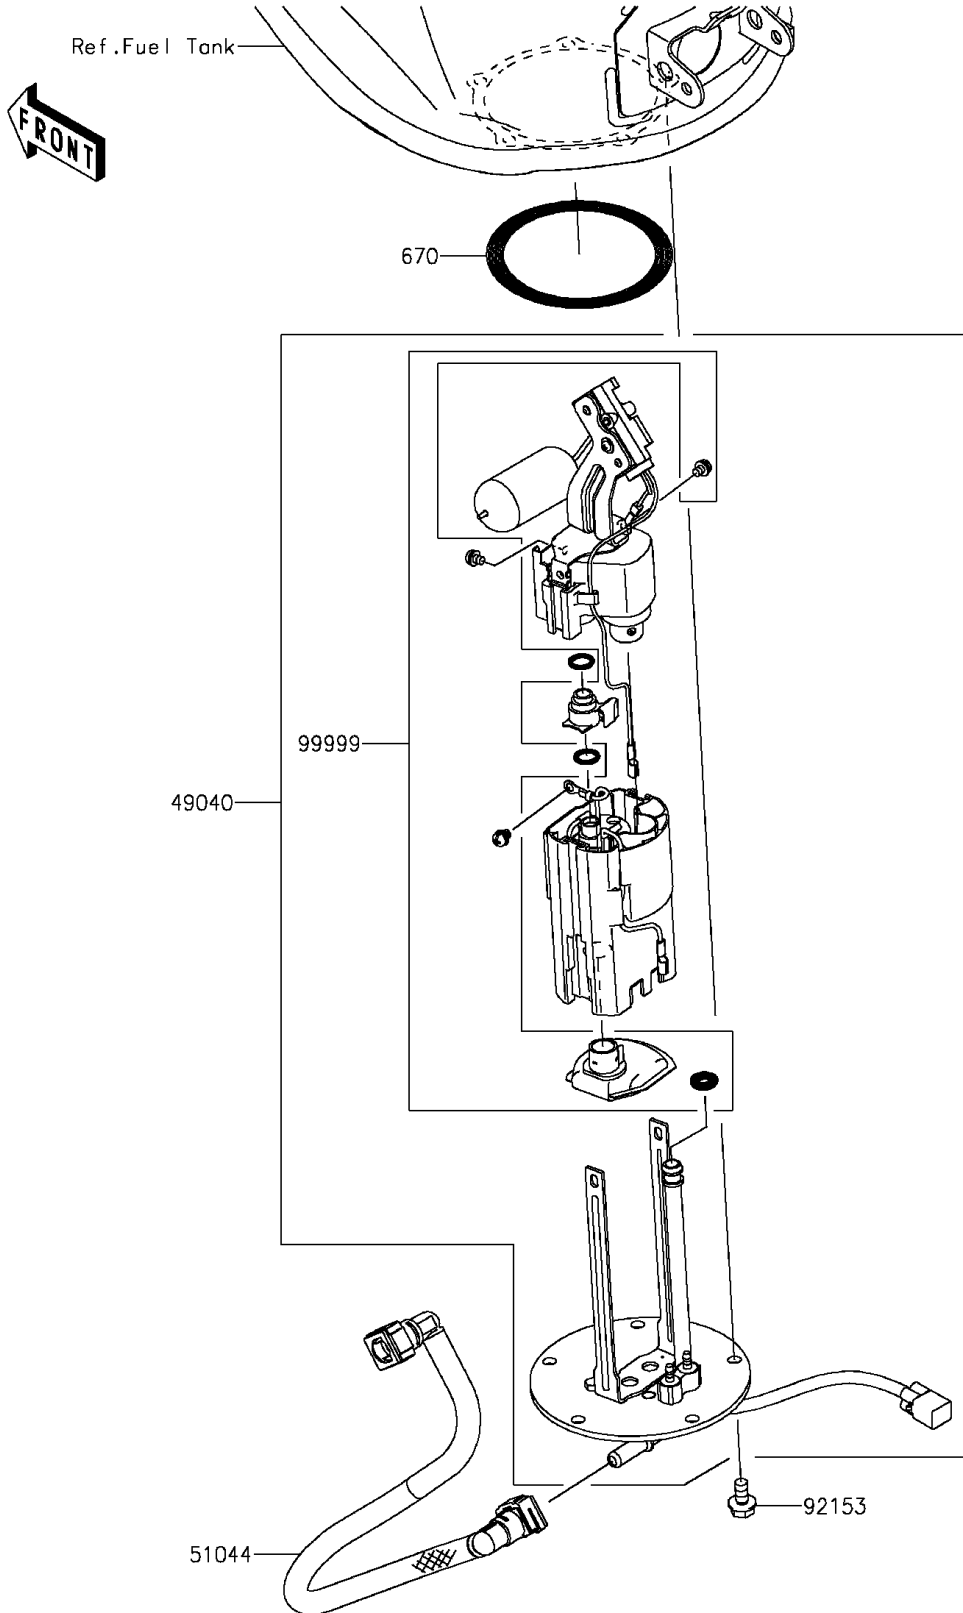

# 2015 VERSYS<sup>®</sup> 1000 LT PARTS DIAGRAM

Fuel Pump

E1520

# 2015 VERSYS® 1000 LT PARTS LIST

Fuel Pump

ITEM NAME	PART NUMBER	QUANTITY
-----------	-------------	----------