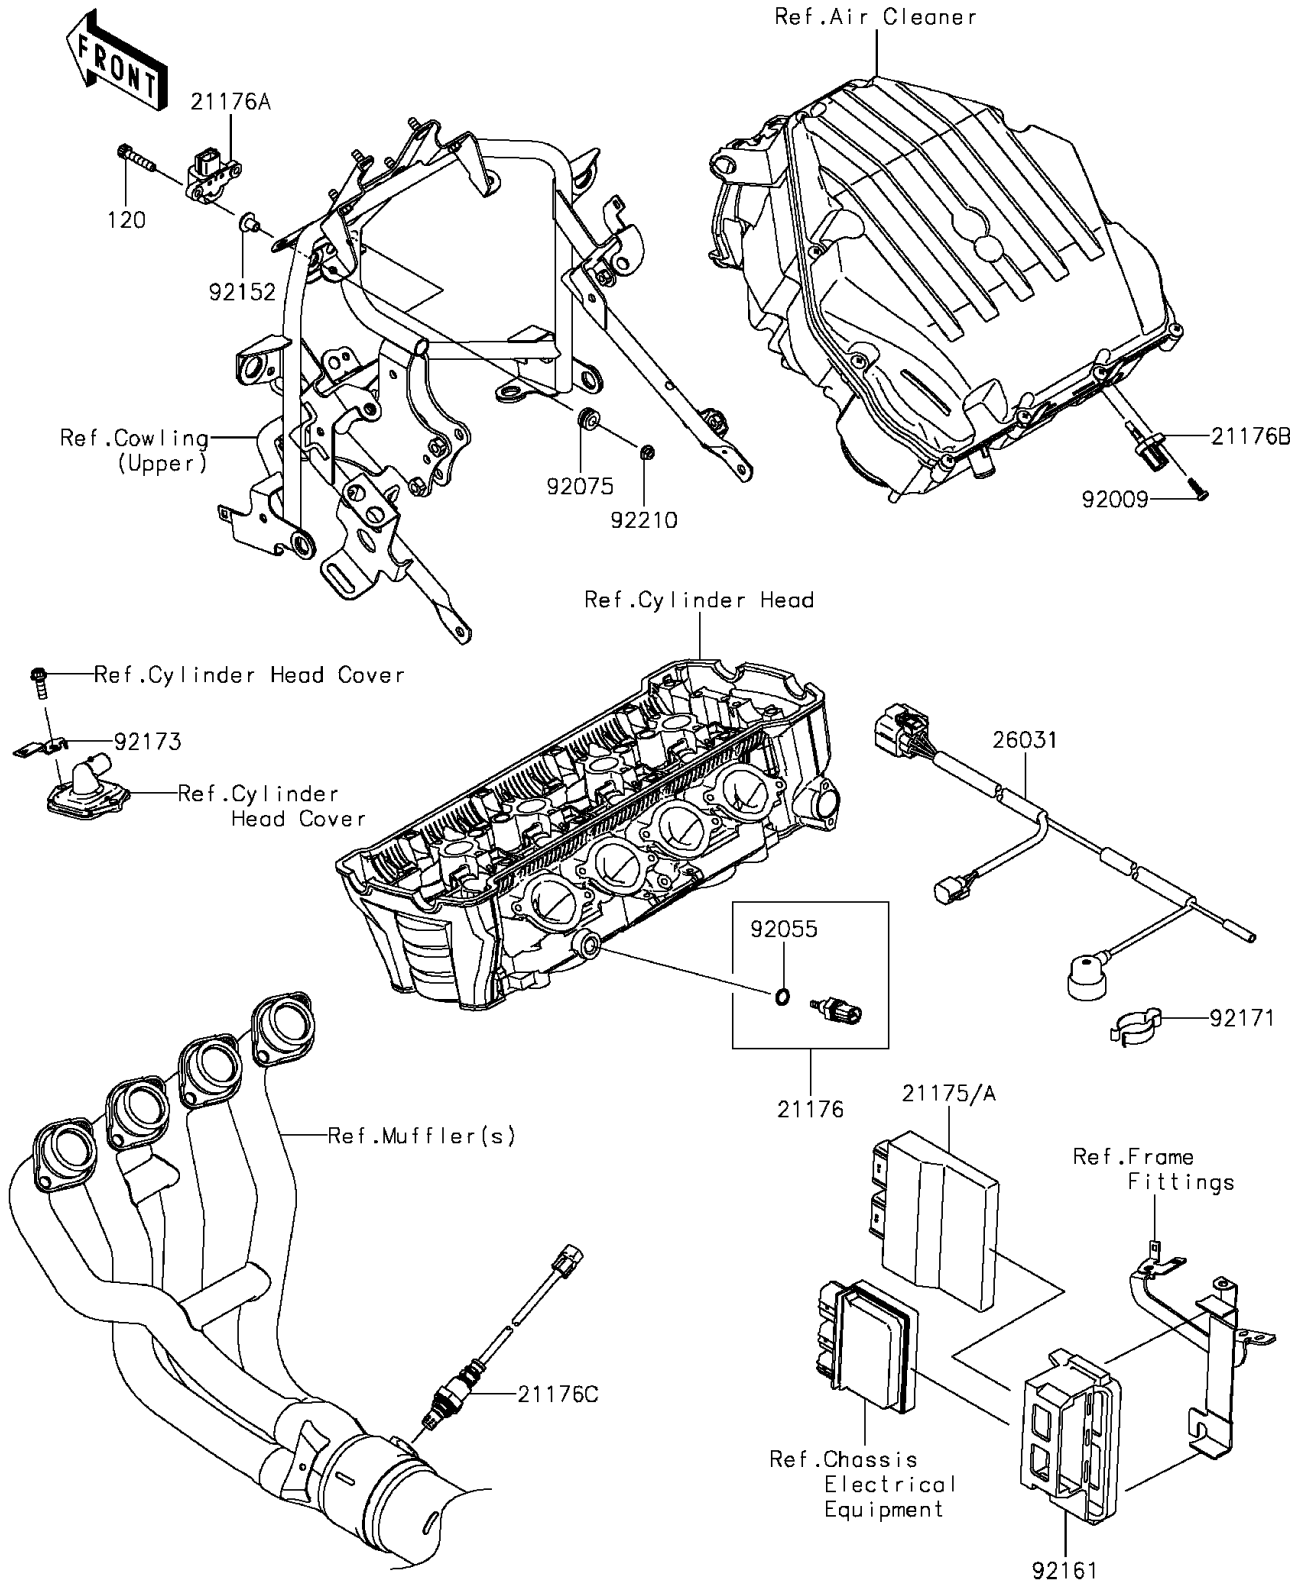

2015 VERSYS® 1000 LT PARTS DIAGRAM

Fuel Injection

E1530

2015 VERSYS® 1000 LT PARTS LIST

Fuel Injection

ITEM NAME	PART NUMBER	QUANTITY
-----------	-------------	----------