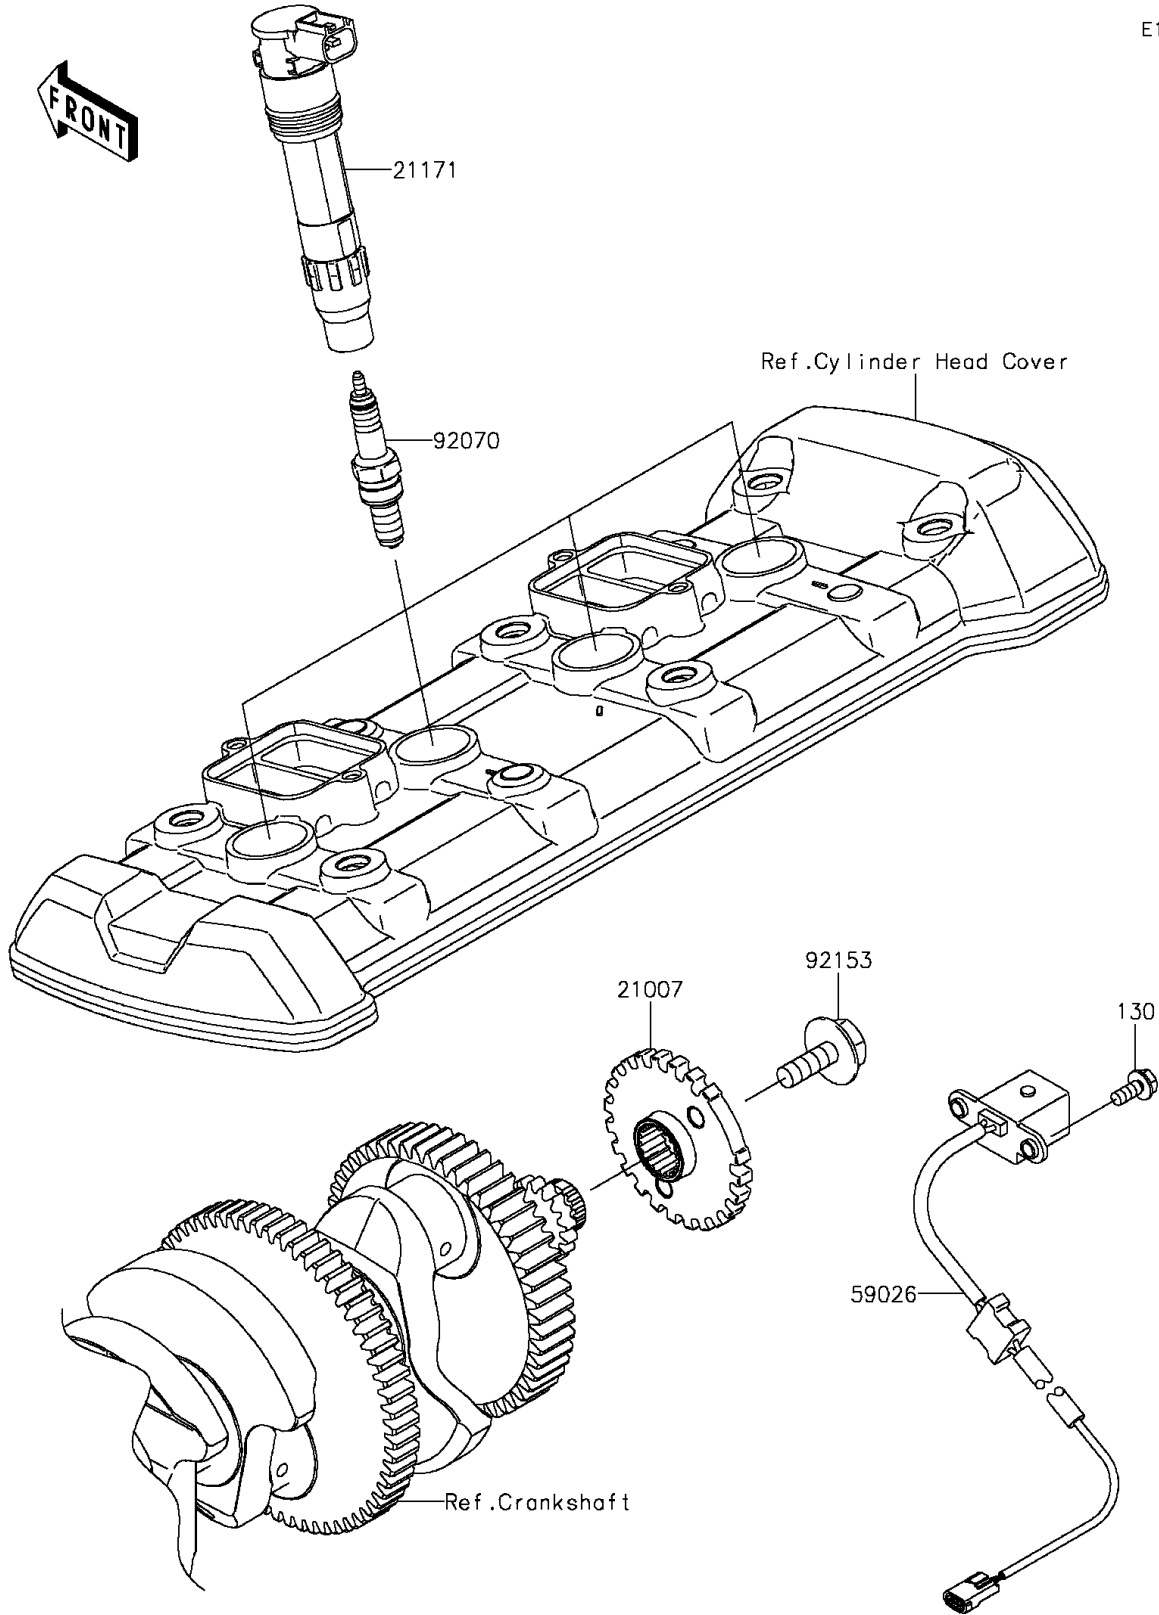

# 2015 VERSYS® 1000 ABS PARTS DIAGRAM

## Ignition System

E1830

## 2015 VERSYS® 1000 ABS PARTS LIST

### Ignition System

ITEM NAME	PART NUMBER	QUANTITY
BOLT-FLANGED,5X12 (Ref # 130)	130BA0512	2
ROTOR (Ref # 21007)	21007-0579	1
COIL-ASSY-IGNITION (Ref # 21171)	21171-0033	4
COIL-PULSING (Ref # 59026)	59026-0043	1
PLUG-SPARK,CR9EIA(NGK) (Ref # 92070)	92070-0014	4
BOLT,FLANGED,8X23 (Ref # 92153)	92153-0549	1