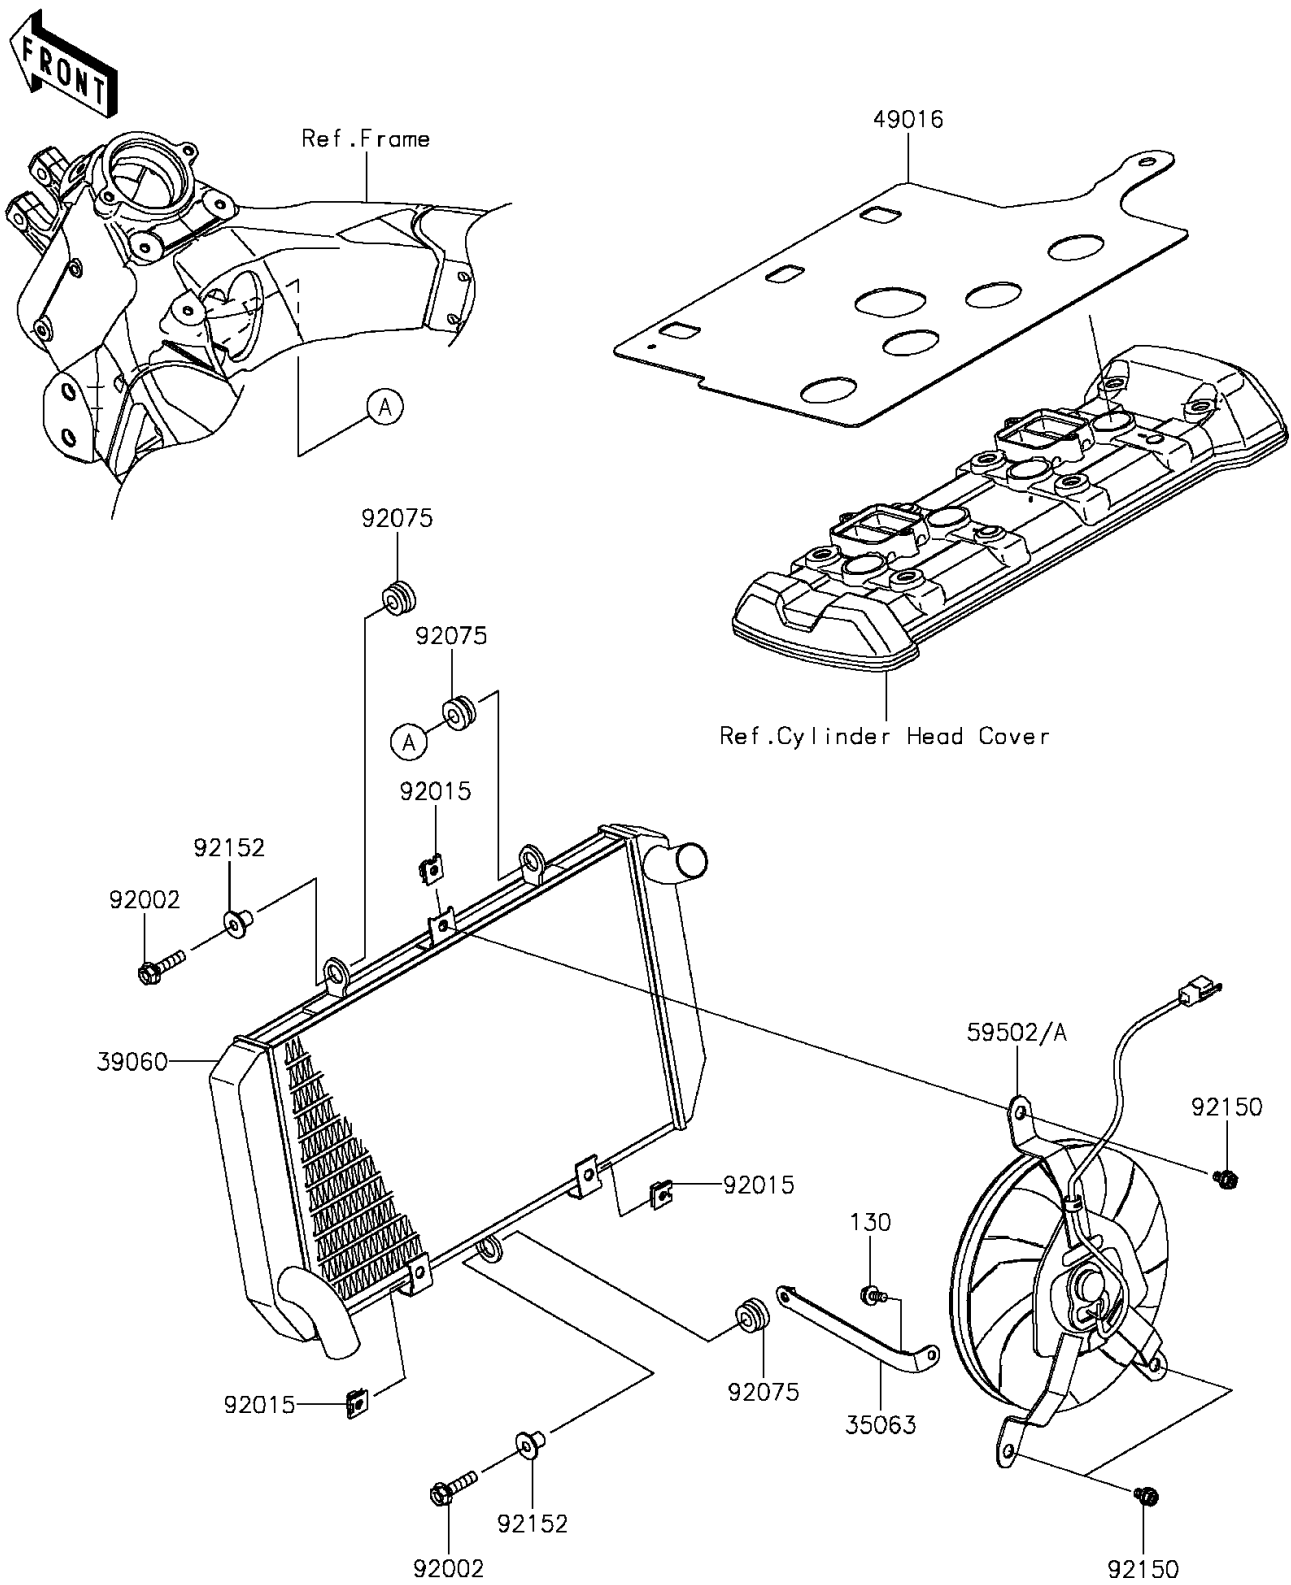

2015 VERSYS® 1000 ABS PARTS DIAGRAM

Radiator

E3032

2015 VERSYS® 1000 ABS PARTS LIST

Radiator

ITEM NAME	PART NUMBER	QUANTITY
BOLT-FLANGED,6X16 (Ref # 130)	130CC0616	1
STAY (Ref # 35063)	35063-0761	1
RADIATOR (Ref # 39060)	39060-0072	1
COVER-SEAL (Ref # 49016)	49016-0587	1
FAN-ASSY (Ref # 59502)	59502-0567	1
BOLT,FLANGED,6X25 (Ref # 92002)	92002-1086	2
NUT (Ref # 92015)	92015-1487	3
DAMPER,RUBBER (Ref # 92075)	92075-1123	3
BOLT,6X12 (Ref # 92150)	92150-1186	3
COLLAR (Ref # 92152)	92152-0667	2