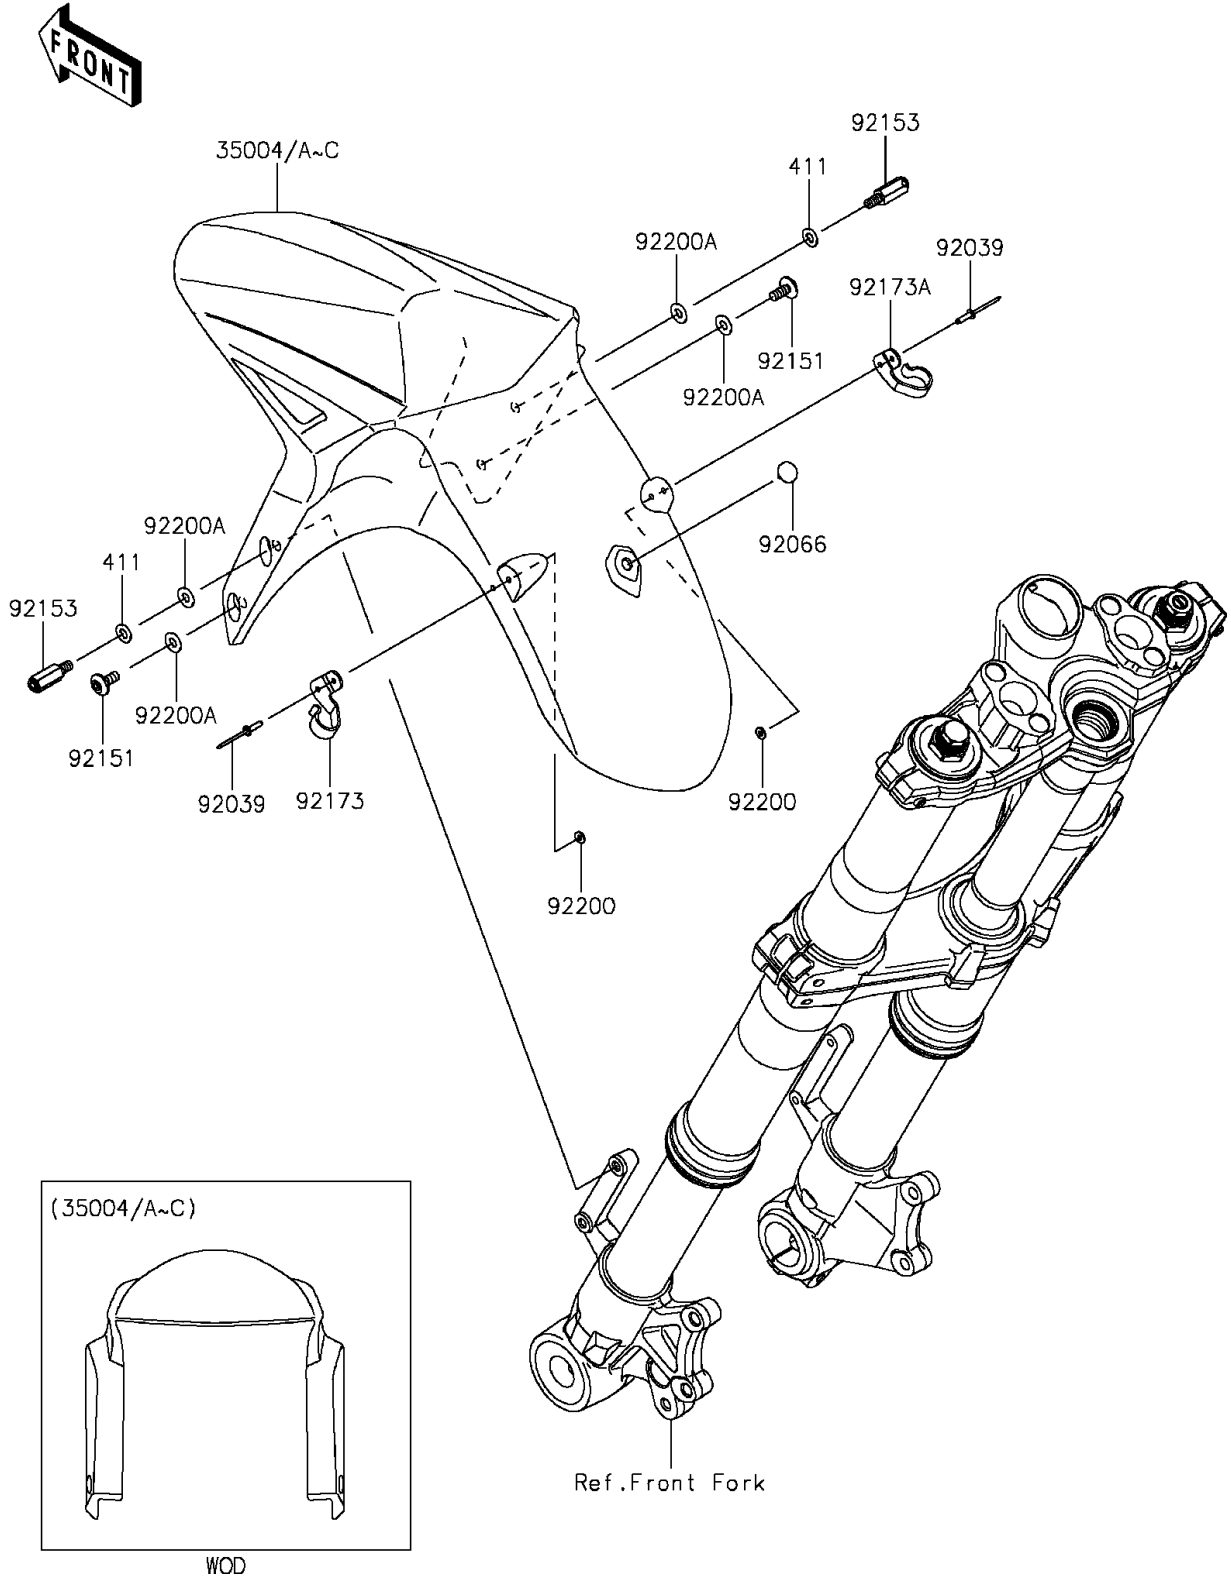

2016 VERSYS® 1000 LT PARTS DIAGRAM

Front Fender(s)

F2171

2016 VERSYS® 1000 LT PARTS LIST

Front Fender(s)

ITEM NAME	PART NUMBER	QUANTITY
FENDER-FRONT,C.L.GREEN (Ref # 35004B)	35004-0340-51P	1
FENDER-FRONT,M.F.R.TITANIUM (Ref # 35004C)	35004-0340-725	1
WASHER-PLAIN,6MM (Ref # 411)	411AB0600	2
RIVET (Ref # 92039)	92039-0705	4
PLUG,ANCHOR CLIP (Ref # 92066)	92066-0741	1
BOLT,SOCKET,6X14 (Ref # 92151)	92151-1654	2
BOLT,6MM (Ref # 92153)	92153-1533	2
CLAMP,FR FENDER,LH (Ref # 92173)	92173-1312	1
CLAMP,FR FENDER,RH (Ref # 92173A)	92173-1313	1
WASHER,3.5X8X1 (Ref # 92200)	92200-1251	4
WASHER,6.5X14X1 (Ref # 92200A)	92200-1388	4