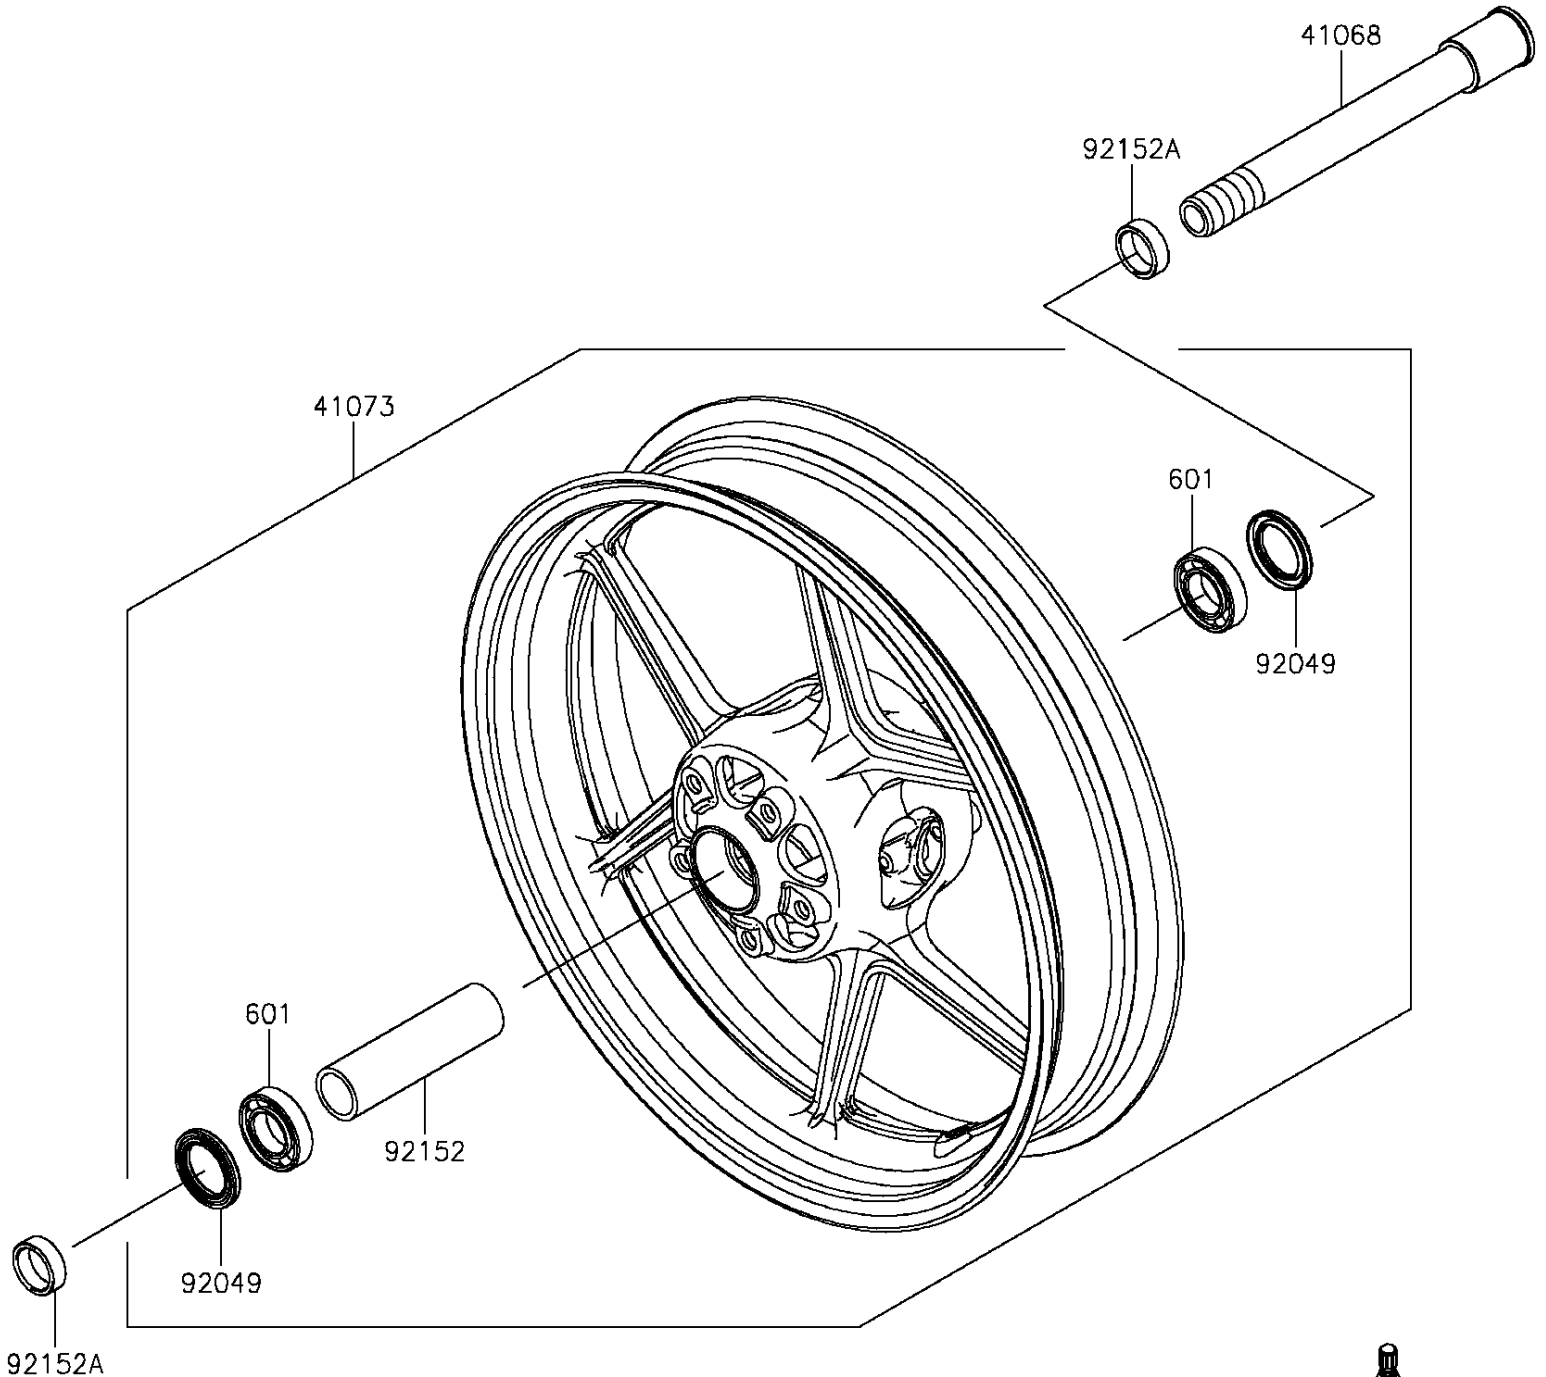

2015 VERSYS® 1000 LT PARTS DIAGRAM

Front Hub

F2230

2015 VERSYS® 1000 LT PARTS LIST

Front Hub

ITEM NAME	PART NUMBER	QUANTITY
-----------	-------------	----------