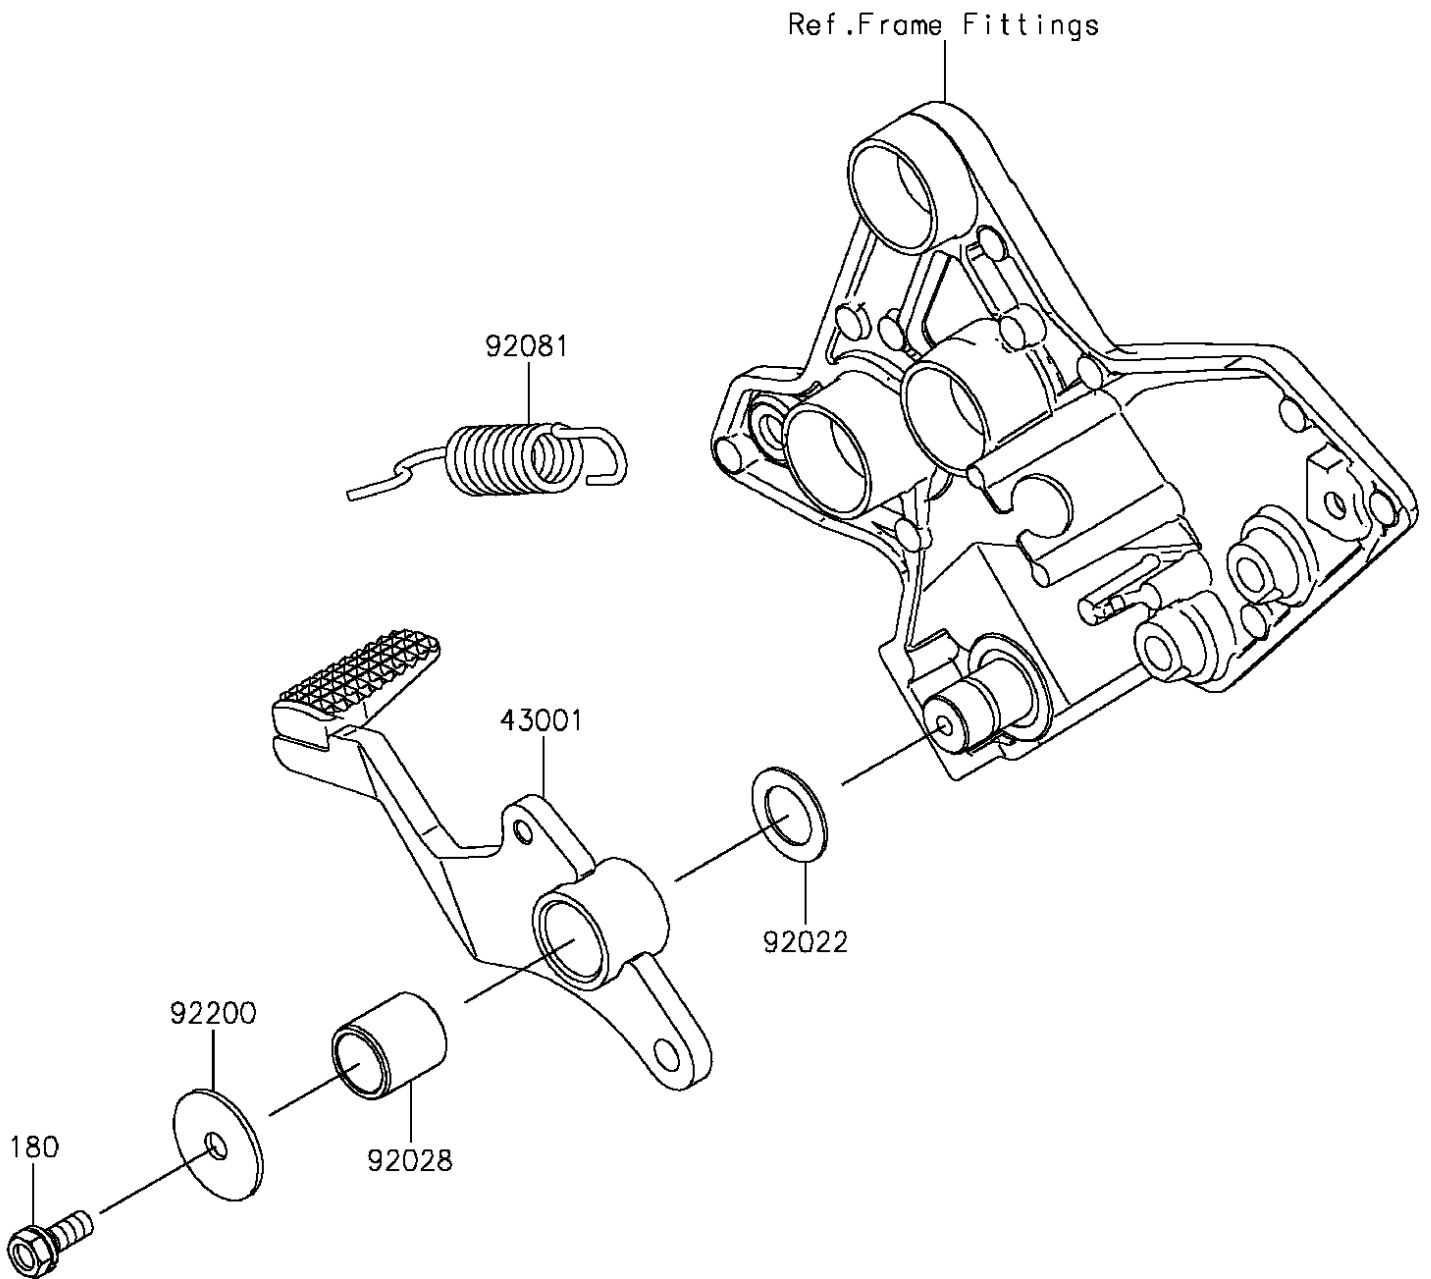

# 2015 VERSYS® 1000 LT PARTS DIAGRAM

Brake Pedal

F2260

# 2015 VERSYS® 1000 LT PARTS LIST

Brake Pedal

ITEM NAME	PART NUMBER	QUANTITY
-----------	-------------	----------