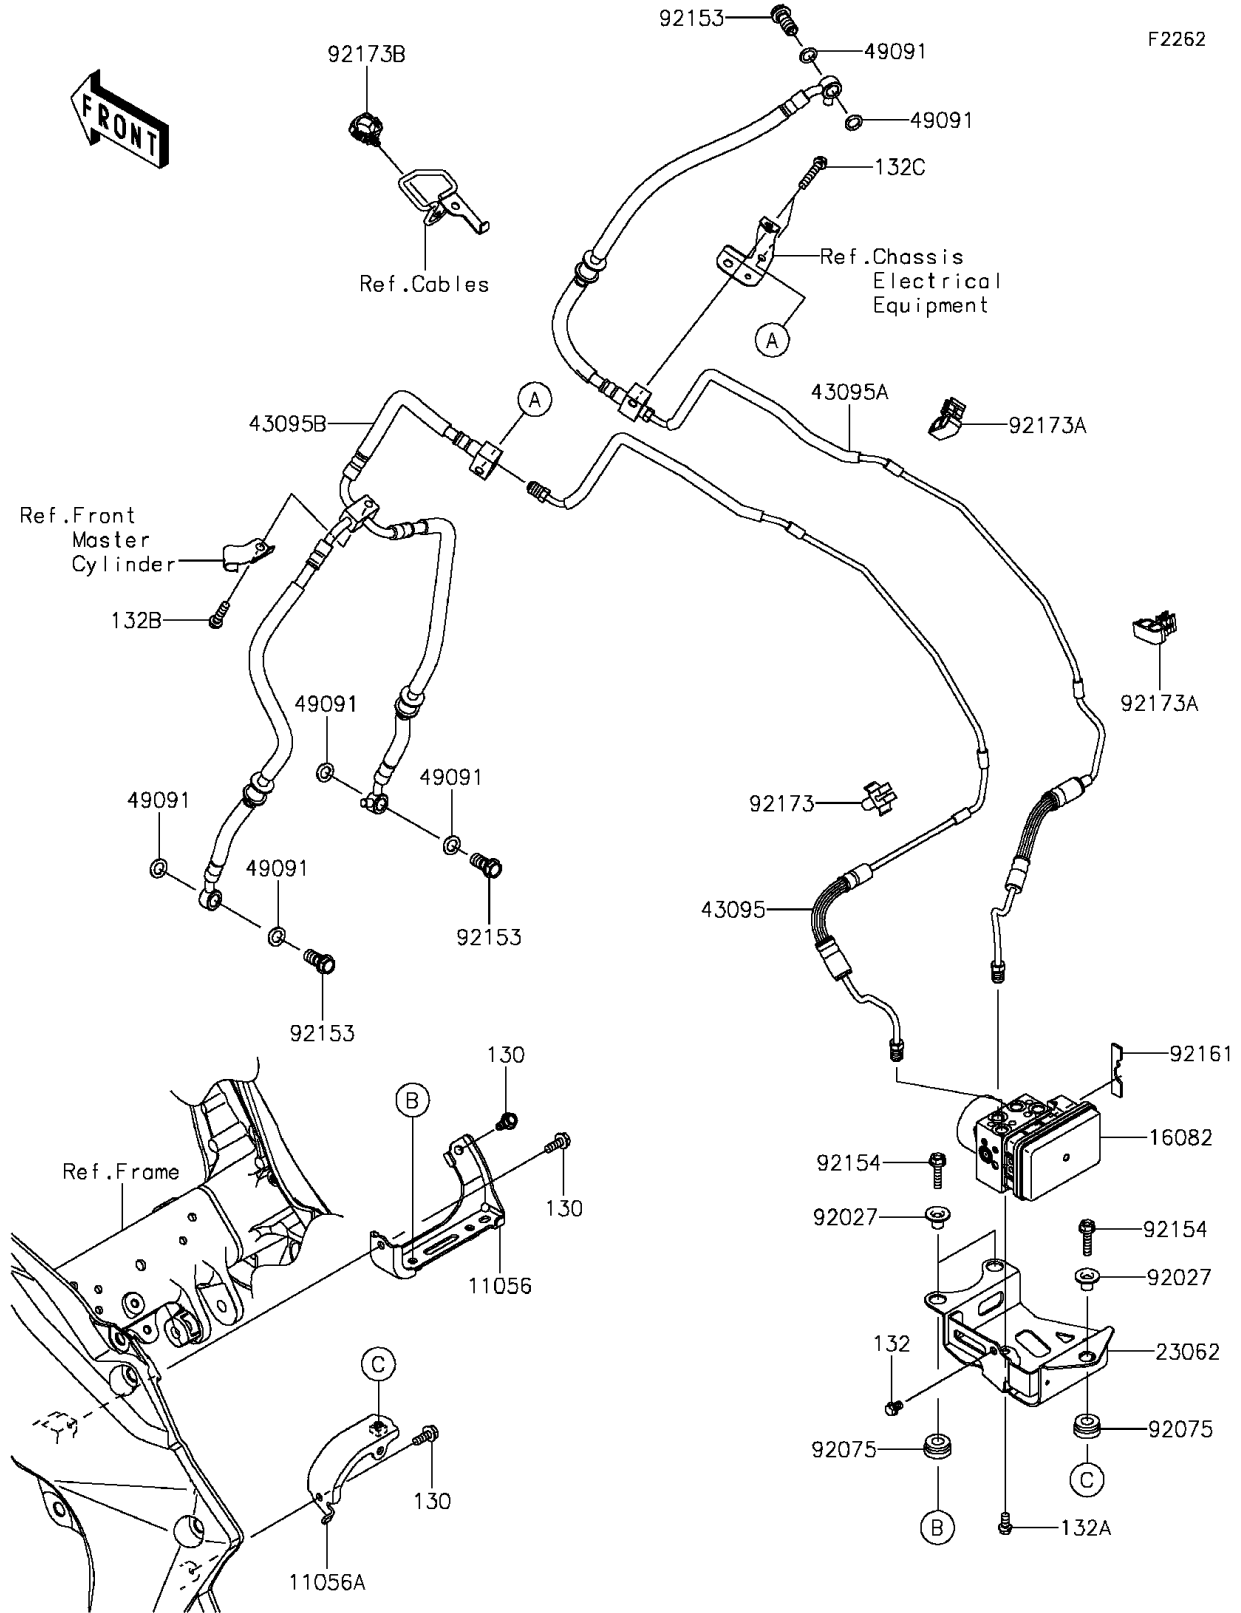

# 2015 VERSYS® 1000 ABS PARTS DIAGRAM

## Brake Piping

## 2015 VERSYS® 1000 ABS PARTS LIST

### Brake Piping

ITEM NAME	PART NUMBER	QUANTITY
BRACKET,REGULATOR (Ref # 11056)	11056-0169	1
BRACKET (Ref # 11056A)	11056-2098	1
BOLT-FLANGED,6X16 (Ref # 130)	130BA0616	3
BOLT-FLANGED-SMALL,6X8 (Ref # 132)	132BA0608	1
BOLT-FLANGED-SMALL,6X12 (Ref # 132A)	132BA0612	1
BOLT-FLANGED-SMALL,6X25 (Ref # 132B)	132BA0625	1
BOLT-FLANGED-SMALL,6X30 (Ref # 132C)	132BA0630	2
PUMP-ASSY-OIL,ABS (Ref # 16082)	16082-0738	1
BRACKET-COMP,ABS UNIT (Ref # 23062)	23062-0824	1
HOSE-BRAKE,FR CALIPER-HU (Ref # 43095)	43095-0723	1
HOSE-BRAKE,FR M/CYL.-ABS HU (Ref # 43095A)	43095-0836	1
HOSE-BRAKE,HEAD PIPE-CALIPER (Ref # 43095B)	43095-0837	1
WASHER-SEAL,10.1X14.5X1.5 (Ref # 49091)	49091-0001	6
COLLAR,FLANGED,L=12.1,BLACK (Ref # 92027)	92027-1651	3
DAMPER (Ref # 92075)	92075-277	3
BOLT,OIL,L=23 (Ref # 92153)	92153-0627	3
BOLT,FLANGED,6X25 (Ref # 92154)	92154-0498	3
DAMPER (Ref # 92161)	92161-1673	1
CLAMP (Ref # 92173)	92173-0088	1
CLAMP,CLIP (Ref # 92173A)	92173-0799	2
CLAMP,HOLDER CLIP (Ref # 92173B)	92173-0868	1