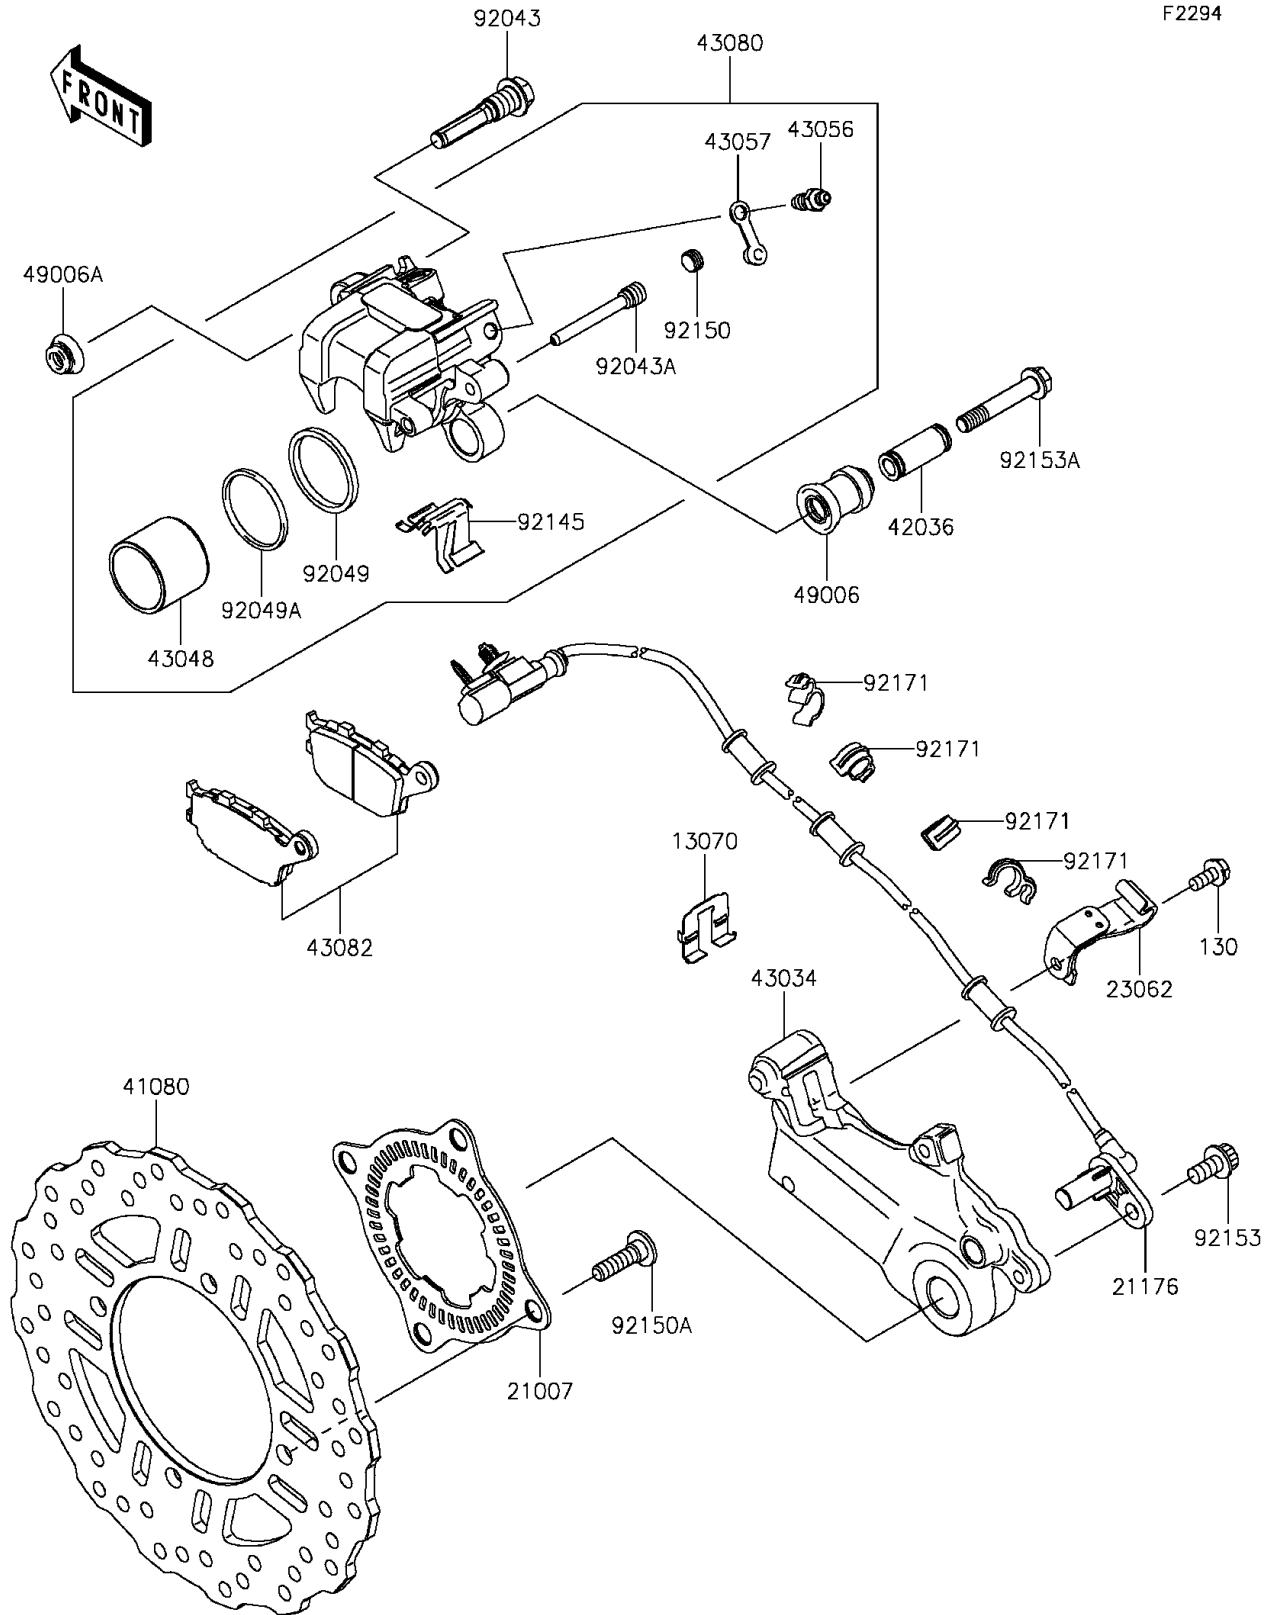

2015 VERSYS® 1000 ABS PARTS DIAGRAM

Rear Brake

F2294

2015 VERSYS® 1000 ABS PARTS LIST

Rear Brake

ITEM NAME	PART NUMBER	QUANTITY
BOLT-FLANGED,6X14 (Ref # 130)	130BA0614	1
GUIDE,BRAKE PAD (Ref # 13070)	13070-0076	1
ROTOR,SENSOR,RR (Ref # 21007)	21007-0141	1
SENSOR,SPEED,RR (Ref # 21176)	21176-0722	1
BRACKET-COMP (Ref # 23062)	23062-0760	1
DISC,RR (Ref # 41080)	41080-0632	1
SLEEVE (Ref # 42036)	42036-0050	1
HOLDER-BRAKE (Ref # 43034)	43034-0073	1
PISTON-CALIPER (Ref # 43048)	43048-0008	1
BREATHER (Ref # 43056)	43056-1055	1
CAP-BREATHER (Ref # 43057)	43057-1001	1
CALIPER-SUB-ASSY,RR,BLACK (Ref # 43080)	43080-0050-DJ	1
PAD-ASSY-BRAKE (Ref # 43082)	43082-0073	1
BOOT (Ref # 49006)	49006-0058	1
BOOT,CALIPER (Ref # 49006A)	49006-1242	1
PIN (Ref # 92043)	92043-0137	1
PIN,HANGER (Ref # 92043A)	92043-1520	1
SEAL-OIL (Ref # 92049)	92049-1449	1
SEAL-OIL (Ref # 92049A)	92049-1450	1
SPRING,PAD (Ref # 92145)	92145-0493	1
BOLT,PLUG (Ref # 92150)	92150-1692	1
BOLT,SOCKET,8X30 (Ref # 92150A)	92150-1771	4
BOLT,SOCKET,8X16 (Ref # 92153)	92153-0327	1
BOLT,FLANGED (Ref # 92153A)	92153-1826	1
CLAMP,BRAKE HOSE (Ref # 92171)	92171-1819	4