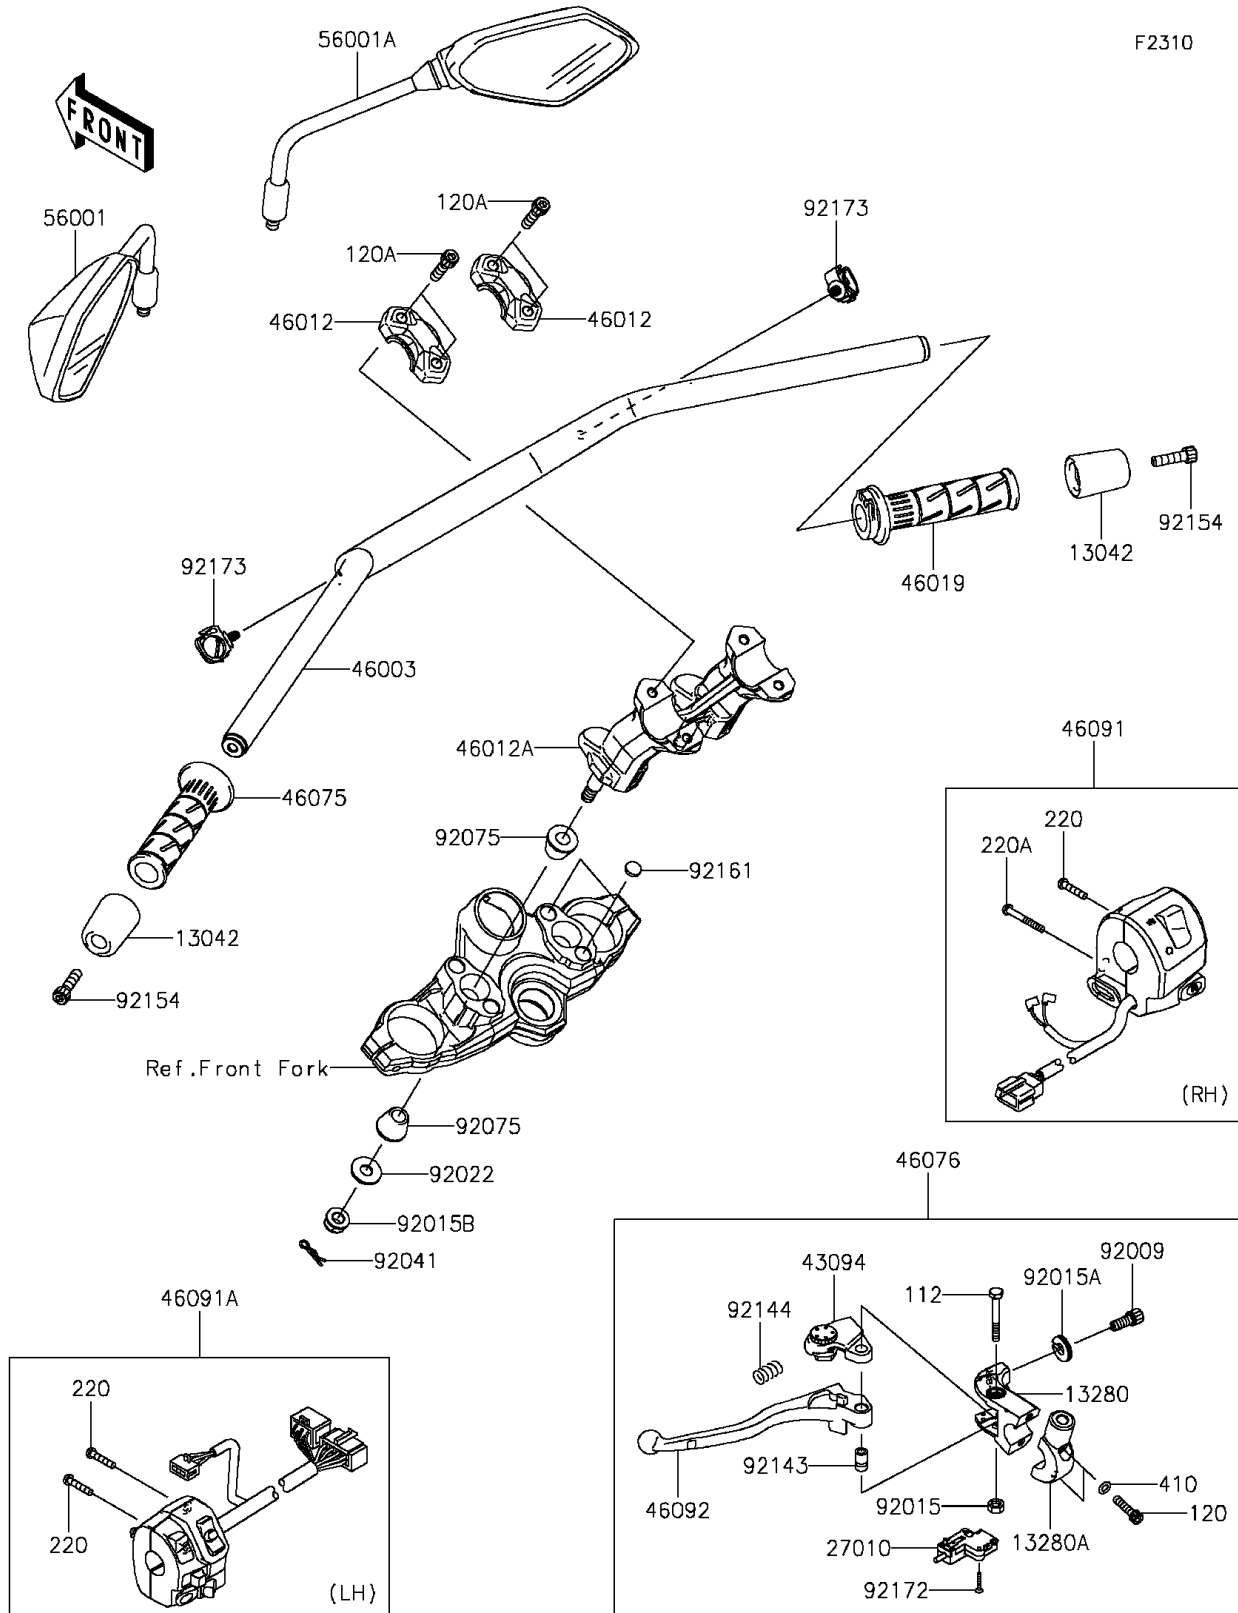

2015 VERSYS® 1000 LT PARTS DIAGRAM

Handlebar

2015 VERSYS® 1000 LT PARTS LIST

Handlebar

ITEM NAME	PART NUMBER	QUANTITY
-----------	-------------	----------