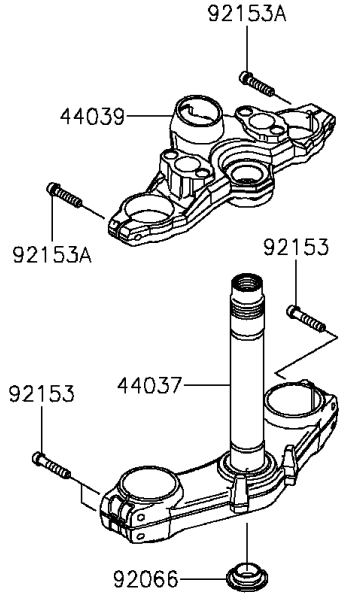

2015 VERSYS® 1000 LT PARTS DIAGRAM

Front Fork

F2340

2015 VERSYS® 1000 LT PARTS LIST

Front Fork

ITEM NAME	PART NUMBER	QUANTITY
-----------	-------------	----------