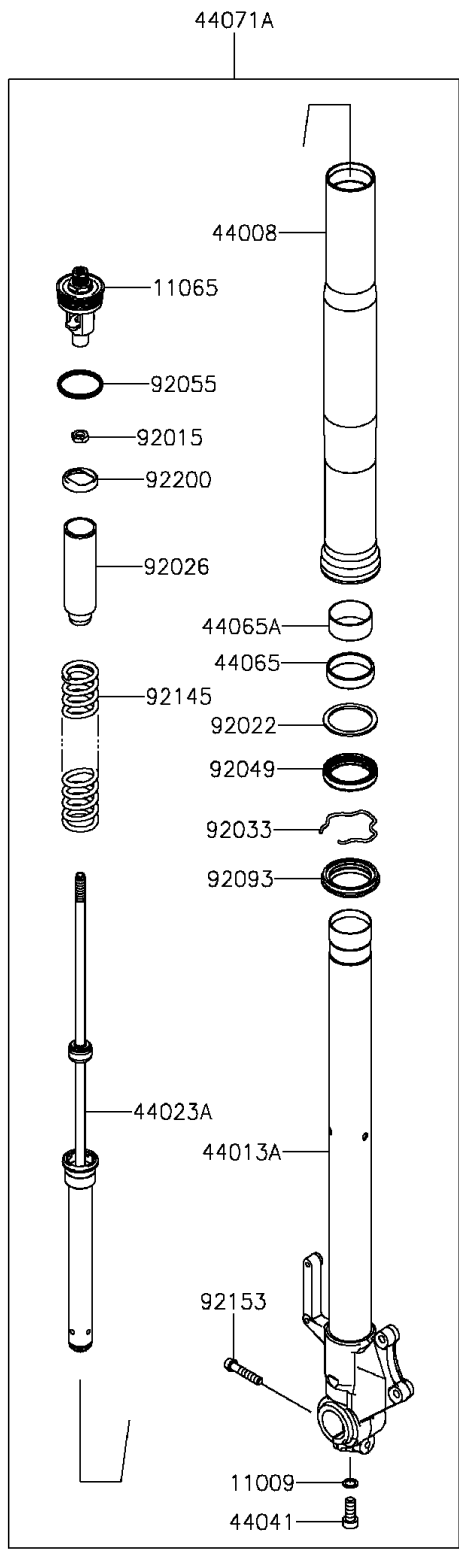

2015 VERSYS® 1000 LT PARTS DIAGRAM

Front Fork

F2340

2015 VERSYS® 1000 LT PARTS LIST

Front Fork

ITEM NAME	PART NUMBER	QUANTITY
-----------	-------------	----------