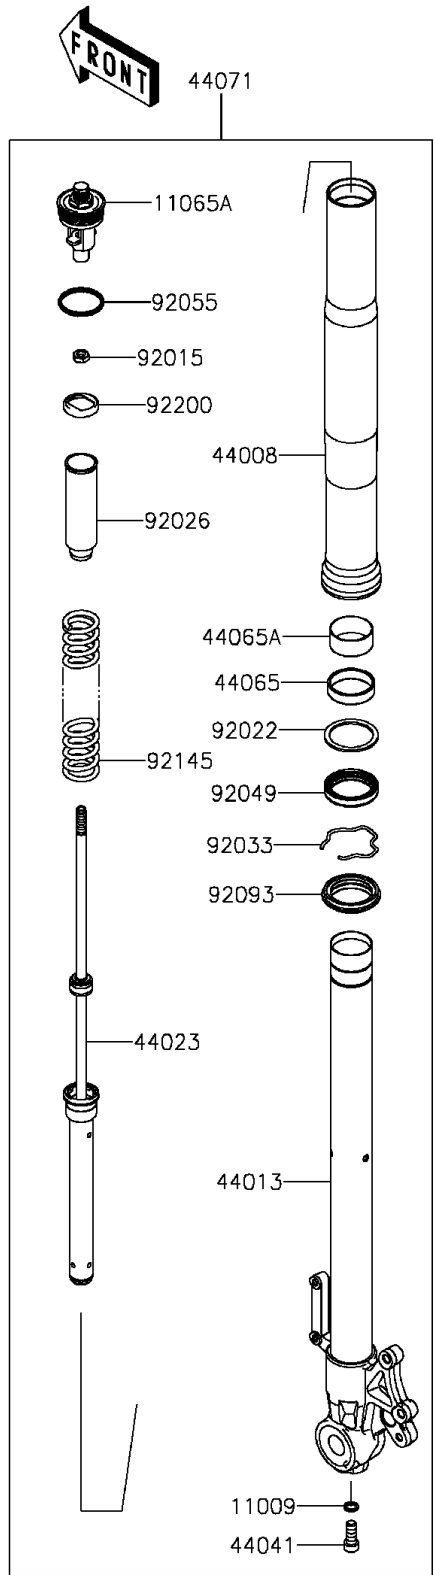

2015 VERSYS® 1000 LT PARTS DIAGRAM

Front Fork

F2340

2015 VERSYS® 1000 LT PARTS LIST

Front Fork

ITEM NAME	PART NUMBER	QUANTITY
-----------	-------------	----------