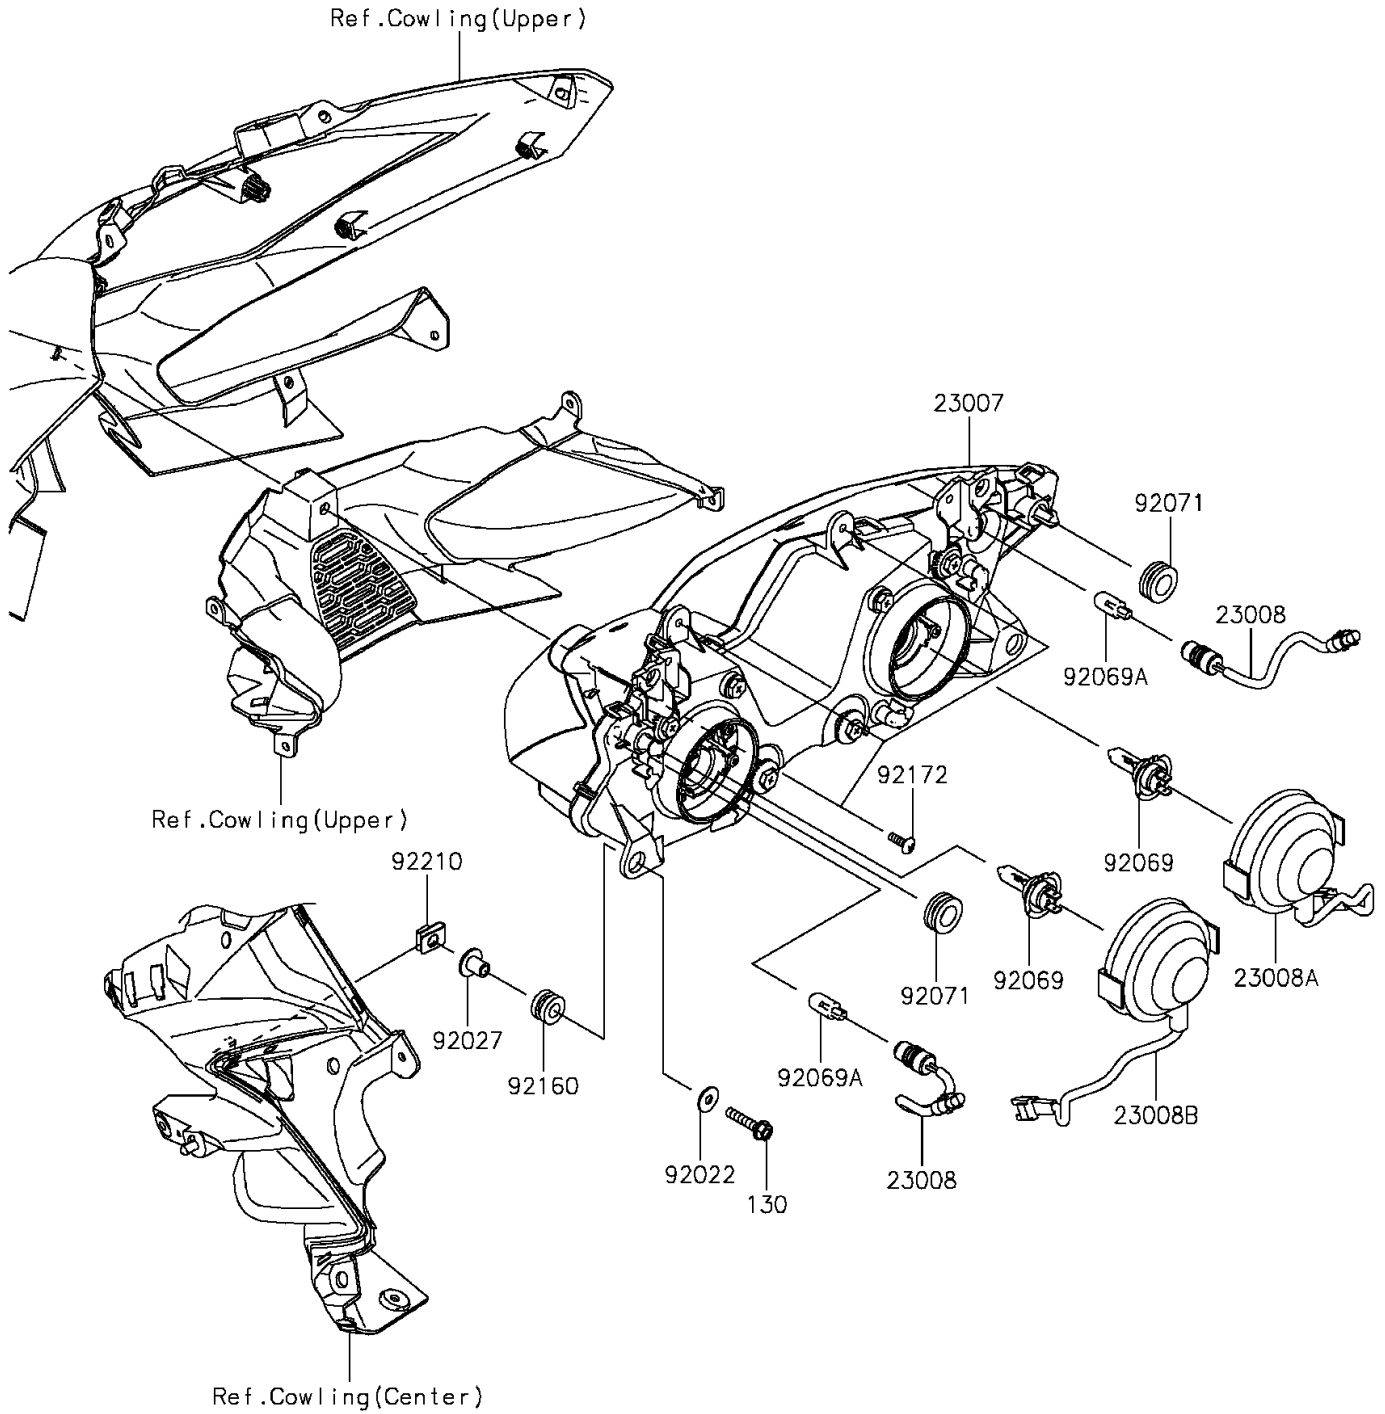

2015 VERSYS® 1000 ABS PARTS DIAGRAM

Headlight(s)

F2710

2015 VERSYS® 1000 ABS PARTS LIST

Headlight(s)

ITEM NAME	PART NUMBER	QUANTITY
BOLT-FLANGED,6X30 (Ref # 130)	130BB0630	2
LENS-COMP (Ref # 23007)	23007-0174	1
SOCKET-ASSY,POSITION LAMP (Ref # 23008)	23008-0155	2
SOCKET-ASSY,LO (Ref # 23008A)	23008-0160	1
SOCKET-ASSY,HI (Ref # 23008B)	23008-0161	1
WASHER,6.2X18X1.2 (Ref # 92022)	92022-1369	2
COLLAR,6.5X10X14.1 (Ref # 92027)	92027-1183	2
BULB,12V 55W,H7 (Ref # 92069)	92069-0053	2
BULB,12V 5W (Ref # 92069A)	92069-1016	2
GROMMET (Ref # 92071)	92071-1131	2
DAMPER,10X20X12 (Ref # 92160)	92160-1167	2
SCREW,TAPPING,5X16 (Ref # 92172)	92172-0175	3
NUT (Ref # 92210)	92210-0130	2