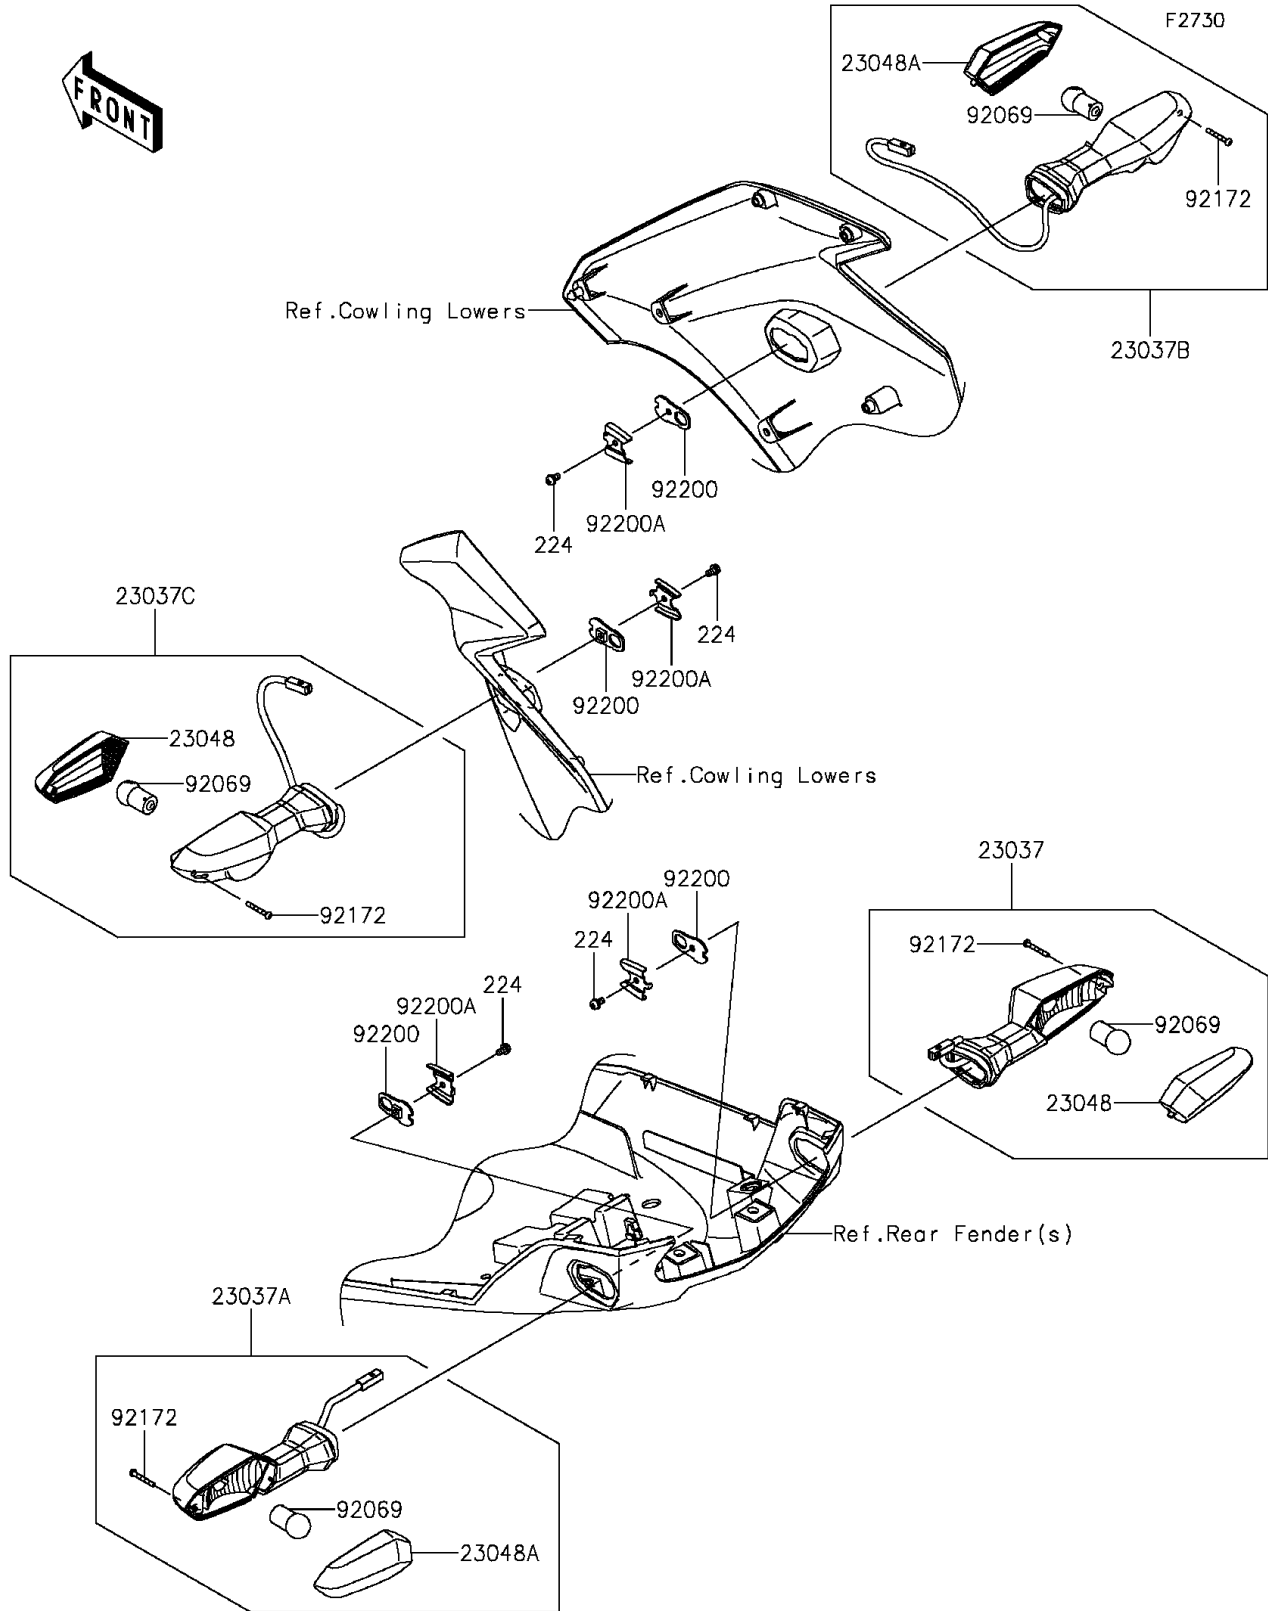

2015 VERSYS® 1000 ABS PARTS DIAGRAM

Turn Signals

2015 VERSYS® 1000 ABS PARTS LIST

Turn Signals

ITEM NAME	PART NUMBER	QUANTITY
SCREW-PAN-WP-CROS,4X8 (Ref # 224)	224AB0408	4
LAMP-ASSY-SIGNAL,RR,RH (Ref # 23037)	23037-0293	1
LAMP-ASSY-SIGNAL,RR,LH (Ref # 23037A)	23037-0294	1
LAMP-ASSY-SIGNAL,FR,RH (Ref # 23037B)	23037-0297	1
LAMP-ASSY-SIGNAL,FR,LH (Ref # 23037C)	23037-0298	1
LENS-SIGNAL LAMP,FR,LH & RR,RH (Ref # 23048)	23048-0025	2
LENS-SIGNAL LAMP,FR,RH & RR,LH (Ref # 23048A)	23048-0026	2
BULB,12V 10W (Ref # 92069)	92069-0076	4
SCREW,2.9X22 (Ref # 92172)	92172-0395	4
WASHER,NUT 4MM (Ref # 92200)	92200-0854	4
WASHER (Ref # 92200A)	92200-0855	4