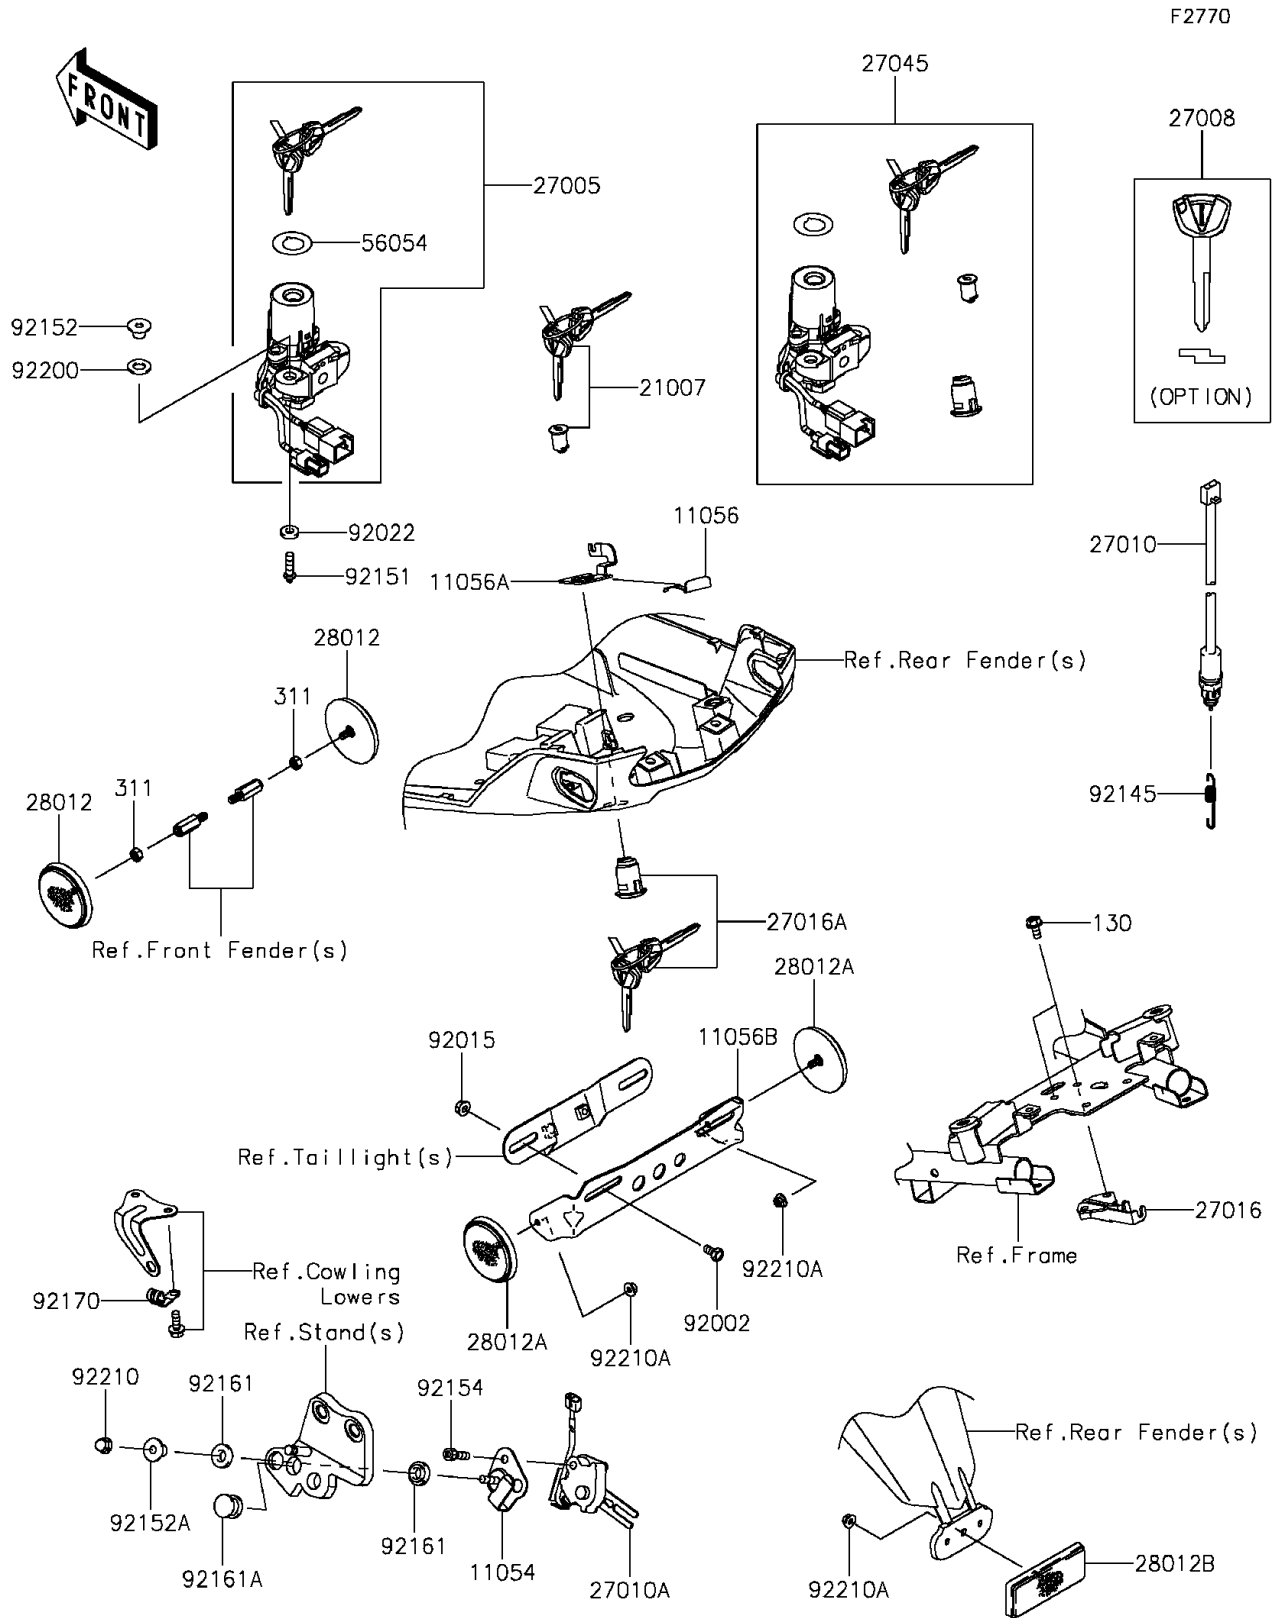

# 2015 VERSYS® 1000 ABS PARTS DIAGRAM

## Ignition Switch

# 2015 VERSYS® 1000 ABS PARTS LIST

Ignition Switch

ITEM NAME	PART NUMBER	QUANTITY
-----------	-------------	----------