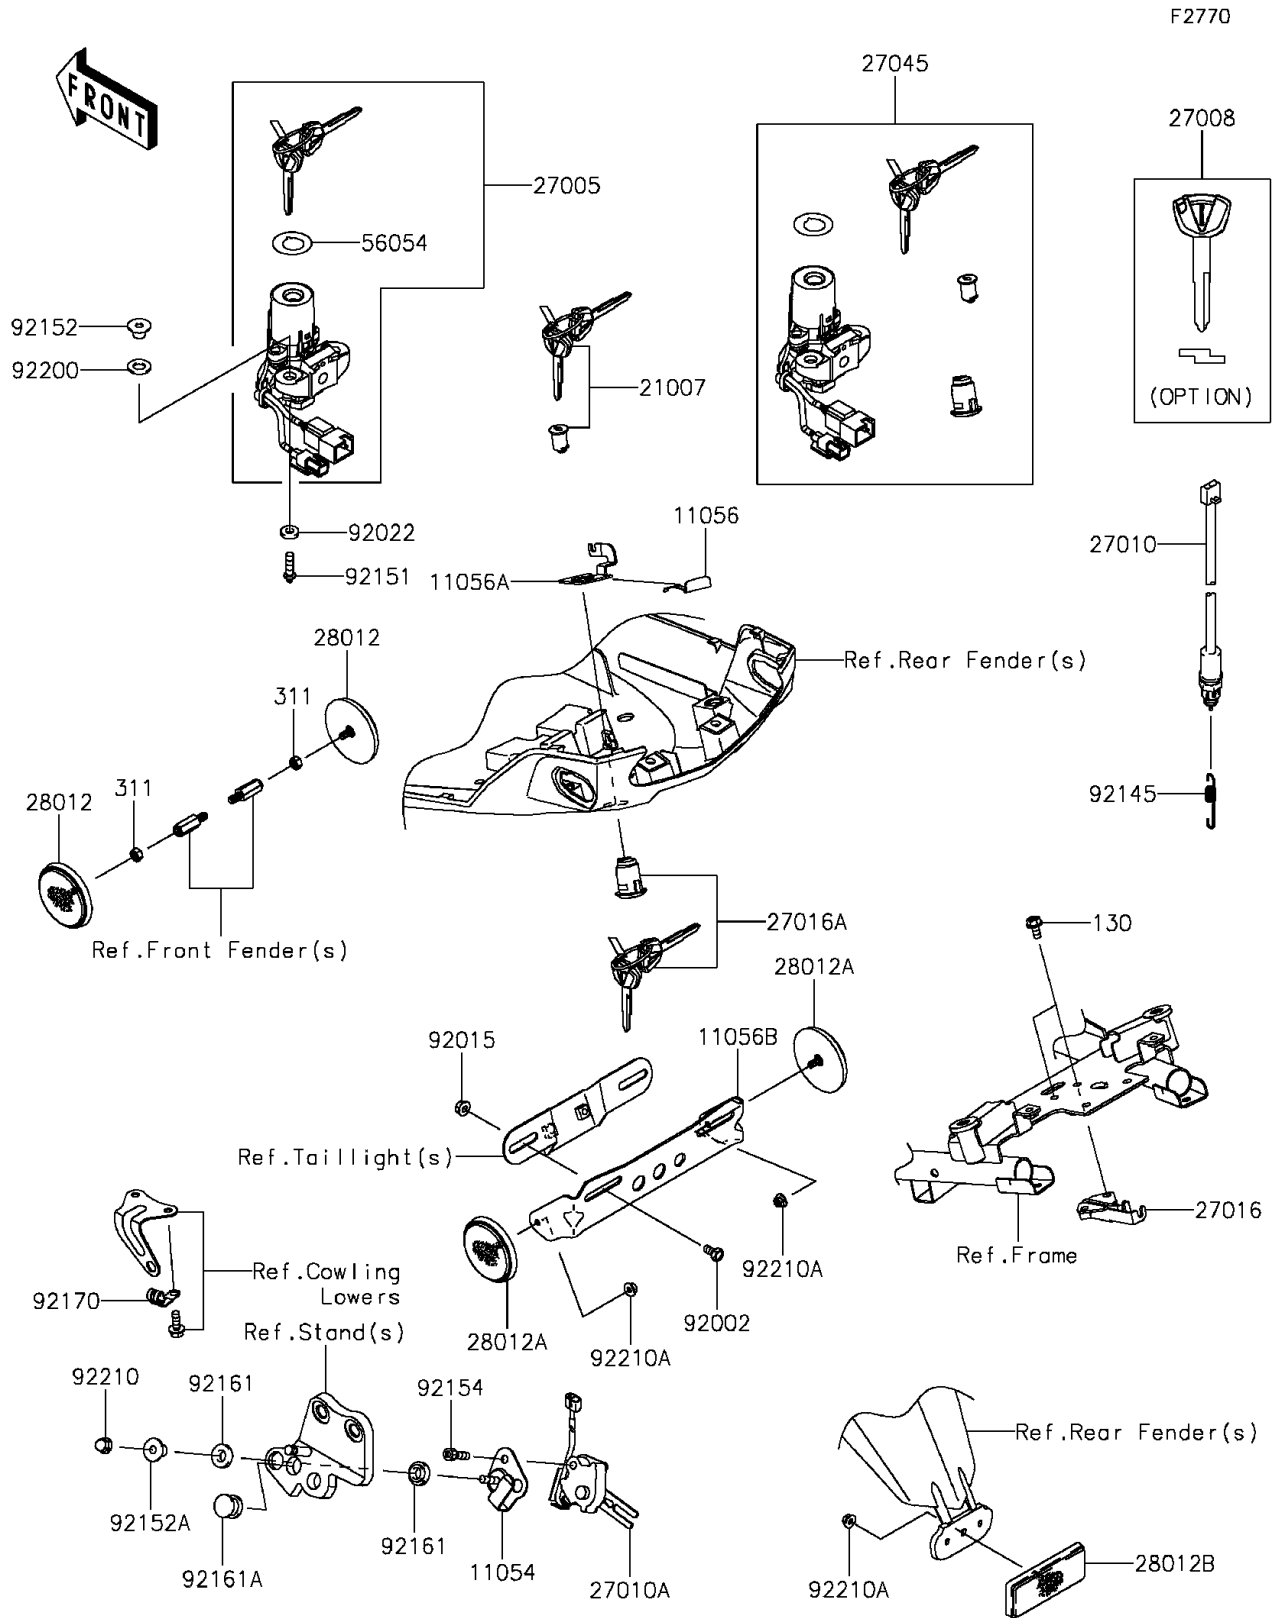

2015 VERSYS® 1000 ABS PARTS DIAGRAM

Ignition Switch

2015 VERSYS® 1000 ABS PARTS LIST

Ignition Switch

ITEM NAME	PART NUMBER	QUANTITY
BRACKET,SIDE STAND SWITCH (Ref # 11054)	11054-1904	1
BRACKET,CLASP (Ref # 11056)	11056-0238	1
BRACKET,KEY CYLINDER (Ref # 11056A)	11056-1952	1
BRACKET,REFLECTOR (Ref # 11056B)	11056-4459	1
BOLT-FLANGED,6X12 (Ref # 130)	130BA0612	2
ROTOR,LOCK,TANK CAP (Ref # 21007)	21007-5068	1
SWITCH-ASSY-IGNITION (Ref # 27005)	27005-0565	1
KEY-LOCK,BLANK,IMMOBI,SUB (Ref # 27008)	27008-0065	1
SWITCH,STOP (Ref # 27010)	27010-0749	1
SWITCH,SIDE STAND (Ref # 27010A)	27010-0811	1
LOCK-ASSY,SEAT STRIKER (Ref # 27016)	27016-1115	1
LOCK-ASSY,SEAT (Ref # 27016A)	27016-5373	1
SWITCH-ASSY (Ref # 27045)	27045-5473	1
REFLECTOR-REFLEX,FR,SIDE (Ref # 28012)	28012-0001	2
REFLECTOR-REFLEX (Ref # 28012A)	28012-0002	2
REFLECTOR-REFLEX (Ref # 28012B)	28012-1077	1
NUT-HEX,5MM (Ref # 311)	311AB0500	2
MARK,IGNITION SWITCH (Ref # 56054)	56054-0969	1
BOLT,6X12 (Ref # 92002)	92002-1132	2
NUT,FLANGED,6MM (Ref # 92015)	92015-1367	2
WASHER,7X15.5X3 (Ref # 92022)	92022-312	2
SPRING,BRAKE LAMP SWITCH (Ref # 92145)	92145-0761	1
BOLT,TORX,6X22 (Ref # 92151)	92151-1946	2
COLLAR (Ref # 92152)	92152-0423	2
COLLAR (Ref # 92152A)	92152-1074	1
BOLT,SOCKET,6X22 (Ref # 92154)	92154-0031	1
DAMPER (Ref # 92161)	92161-0117	2
DAMPER (Ref # 92161A)	92161-0118	1
CLAMP (Ref # 92170)	92170-1514	1

2015 VERSYS® 1000 ABS PARTS LIST

Ignition Switch

ITEM NAME	PART NUMBER	QUANTITY
WASHER,10.2X20X1.6 (Ref # 92200)	92200-0328	2
NUT,CAP,6MM (Ref # 92210)	92210-0003	1
NUT,FLANGED,5MM (Ref # 92210A)	92210-0007	3