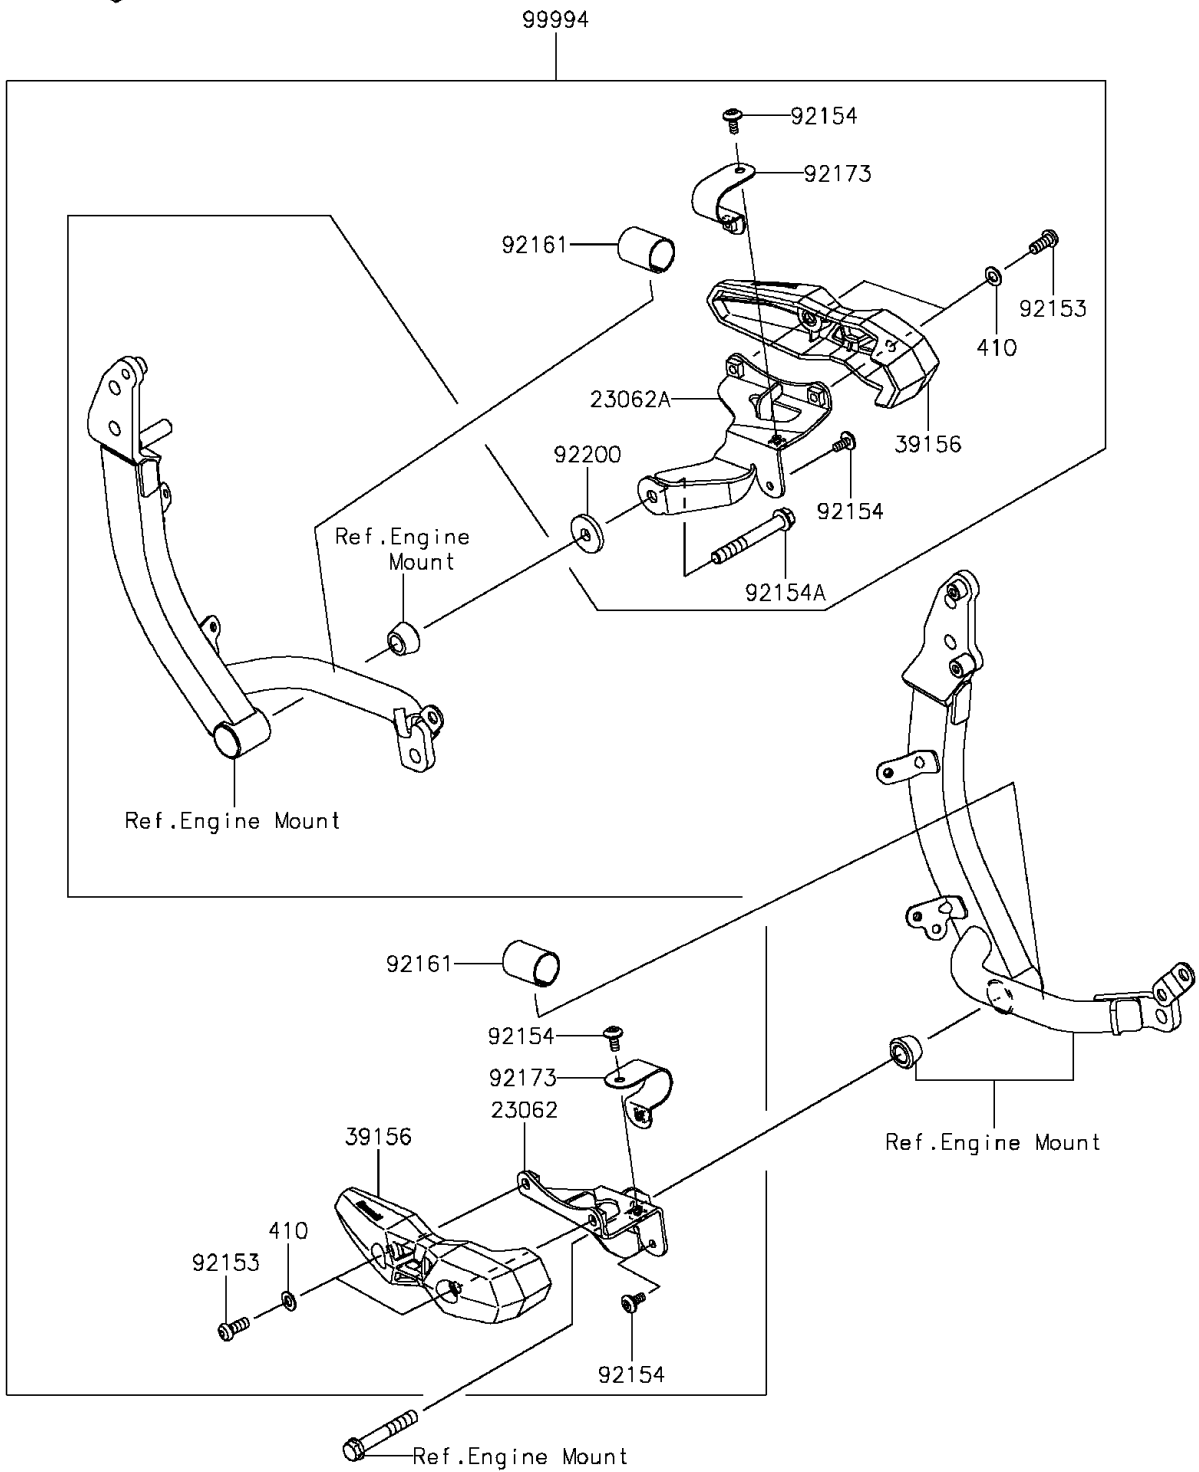

2015 VERSYS® 1000 ABS PARTS DIAGRAM

Accessory(Frame Slider)

F2910

2015 VERSYS® 1000 ABS PARTS LIST

Accessory(Frame Slider)

ITEM NAME	PART NUMBER	QUANTITY
BRACKET-COMP (Ref # 23062)	23062-0831	1
BRACKET-COMP (Ref # 23062A)	23062-0832	1
PAD,SLIDER (Ref # 39156)	39156-1818	2
WASHER-PLAIN-SMALL,8MM,BLACK (Ref # 410)	410AB0800	4
BOLT,SOCKET,8X20 (Ref # 92153)	92153-0912	4
BOLT,SOCKET,6X14 (Ref # 92154)	92154-0907	4
BOLT,FLANGED,10X75 (Ref # 92154A)	92154-1923	1
DAMPER,36X77X1.5 (Ref # 92161)	92161-1721	2
CLAMP (Ref # 92173)	92173-1370	2
WASHER,10.2X32X4.5 (Ref # 92200)	92200-1785	1
KIT-ACCESSORY,FRAME SLIDER (Ref # 99994)	99994-0704	1