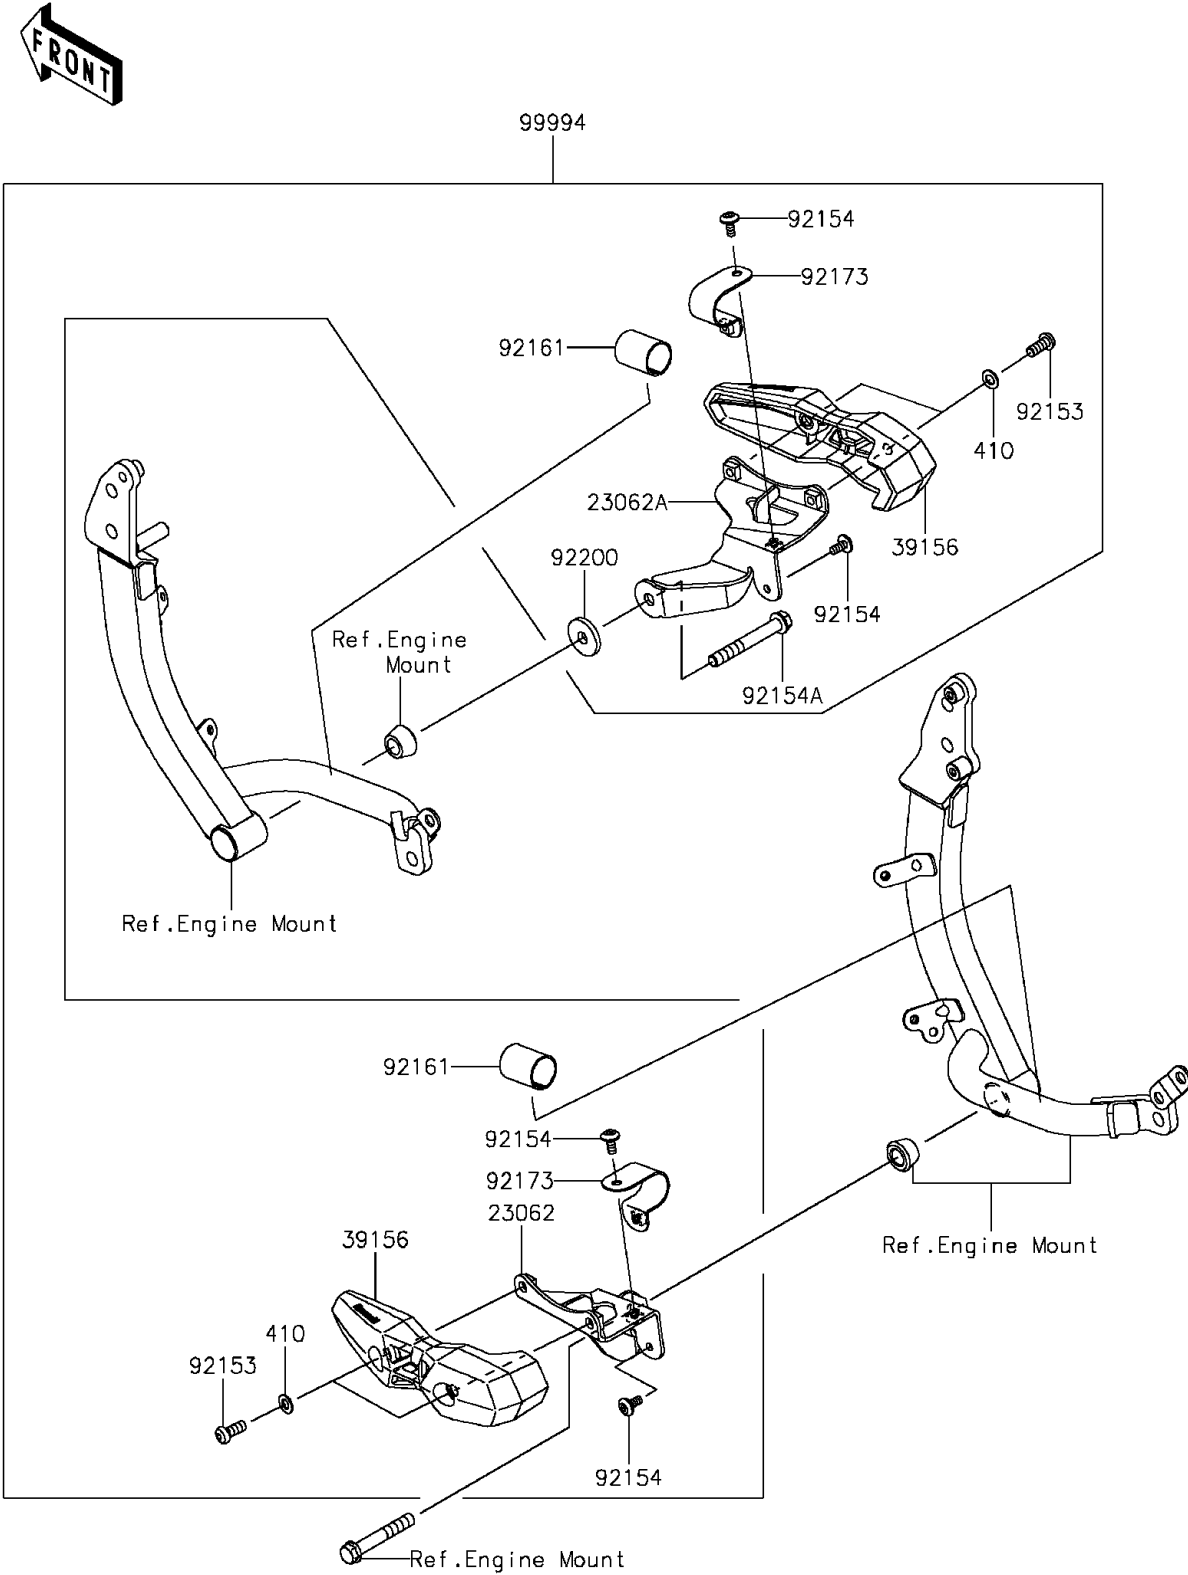

2016 VERSYS® 1000 LT PARTS DIAGRAM

Accessory(Frame Slider)

F2910

2016 VERSYS® 1000 LT PARTS LIST

Accessory(Frame Slider)

ITEM NAME	PART NUMBER	QUANTITY
BRACKET-COMP (Ref # 23062)	23062-0831	1
BRACKET-COMP (Ref # 23062A)	23062-0832	1
PAD,SLIDER (Ref # 39156)	39156-1818	2
WASHER-PLAIN-SMALL,8MM,BLACK (Ref # 410)	410AB0800	4
BOLT,SOCKET,8X20 (Ref # 92153)	92153-0912	4
BOLT,SOCKET,6X14 (Ref # 92154)	92154-0907	4
BOLT,FLANGED,10X75 (Ref # 92154A)	92154-1923	1
DAMPER,36X77X1.5 (Ref # 92161)	92161-1721	2
CLAMP (Ref # 92173)	92173-1370	2
WASHER,10.2X32X4.5 (Ref # 92200)	92200-1785	1
KIT-ACCESSORY,FRAME SLIDER (Ref # 99994)	99994-0704	1