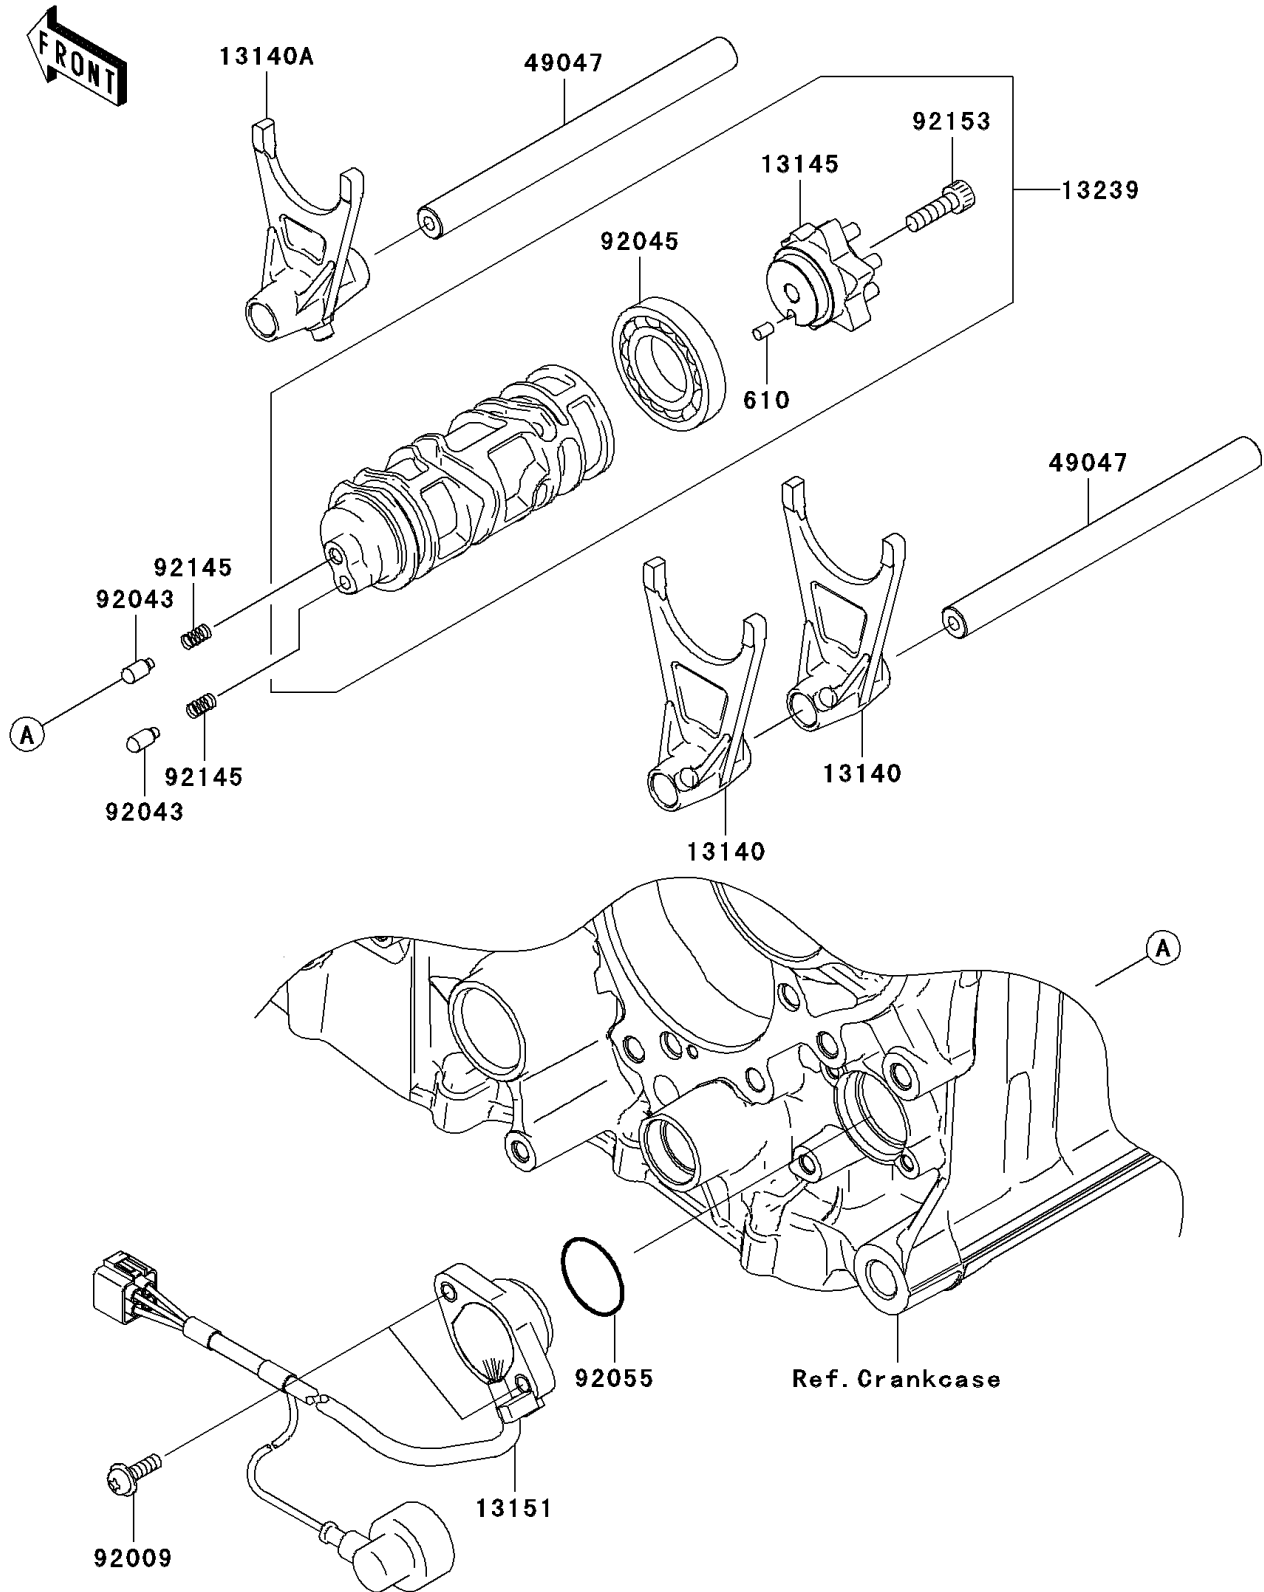

2008 Ninja® ZX™ -14 PARTS DIAGRAM

Gear Change Drum/Shift Fork(s)

E1362

2008 Ninja® ZX™ -14 PARTS LIST

Gear Change Drum/Shift Fork(s)

ITEM NAME	PART NUMBER	QUANTITY
ROLLER,4X6 (Ref # 610)	610A0406	1
FORK-SHIFT,OUTPUT (Ref # 13140)	13140-0030	2
FORK-SHIFT,INPUT (Ref # 13140A)	13140-0049	1
CAM-CHANGE DRUM (Ref # 13145)	13145-0023	1
SWITCH-COMP,NEUTRAL (Ref # 13151)	13151-0031	1
DRUM-ASSY-CHANGE (Ref # 13239)	13239-0023	1
ROD-SHIFT (Ref # 49047)	49047-0023	2
SCREW (Ref # 92009)	92009-1895	2
PIN (Ref # 92043)	92043-1654	2
BEARING-BALL,16005(NTN) (Ref # 92045)	92045-1045	1
RING-O (Ref # 92055)	92055-091	1
SPRING (Ref # 92145)	92145-1414	2
BOLT,SOCKET,6X20 (Ref # 92153)	92153-1031	1