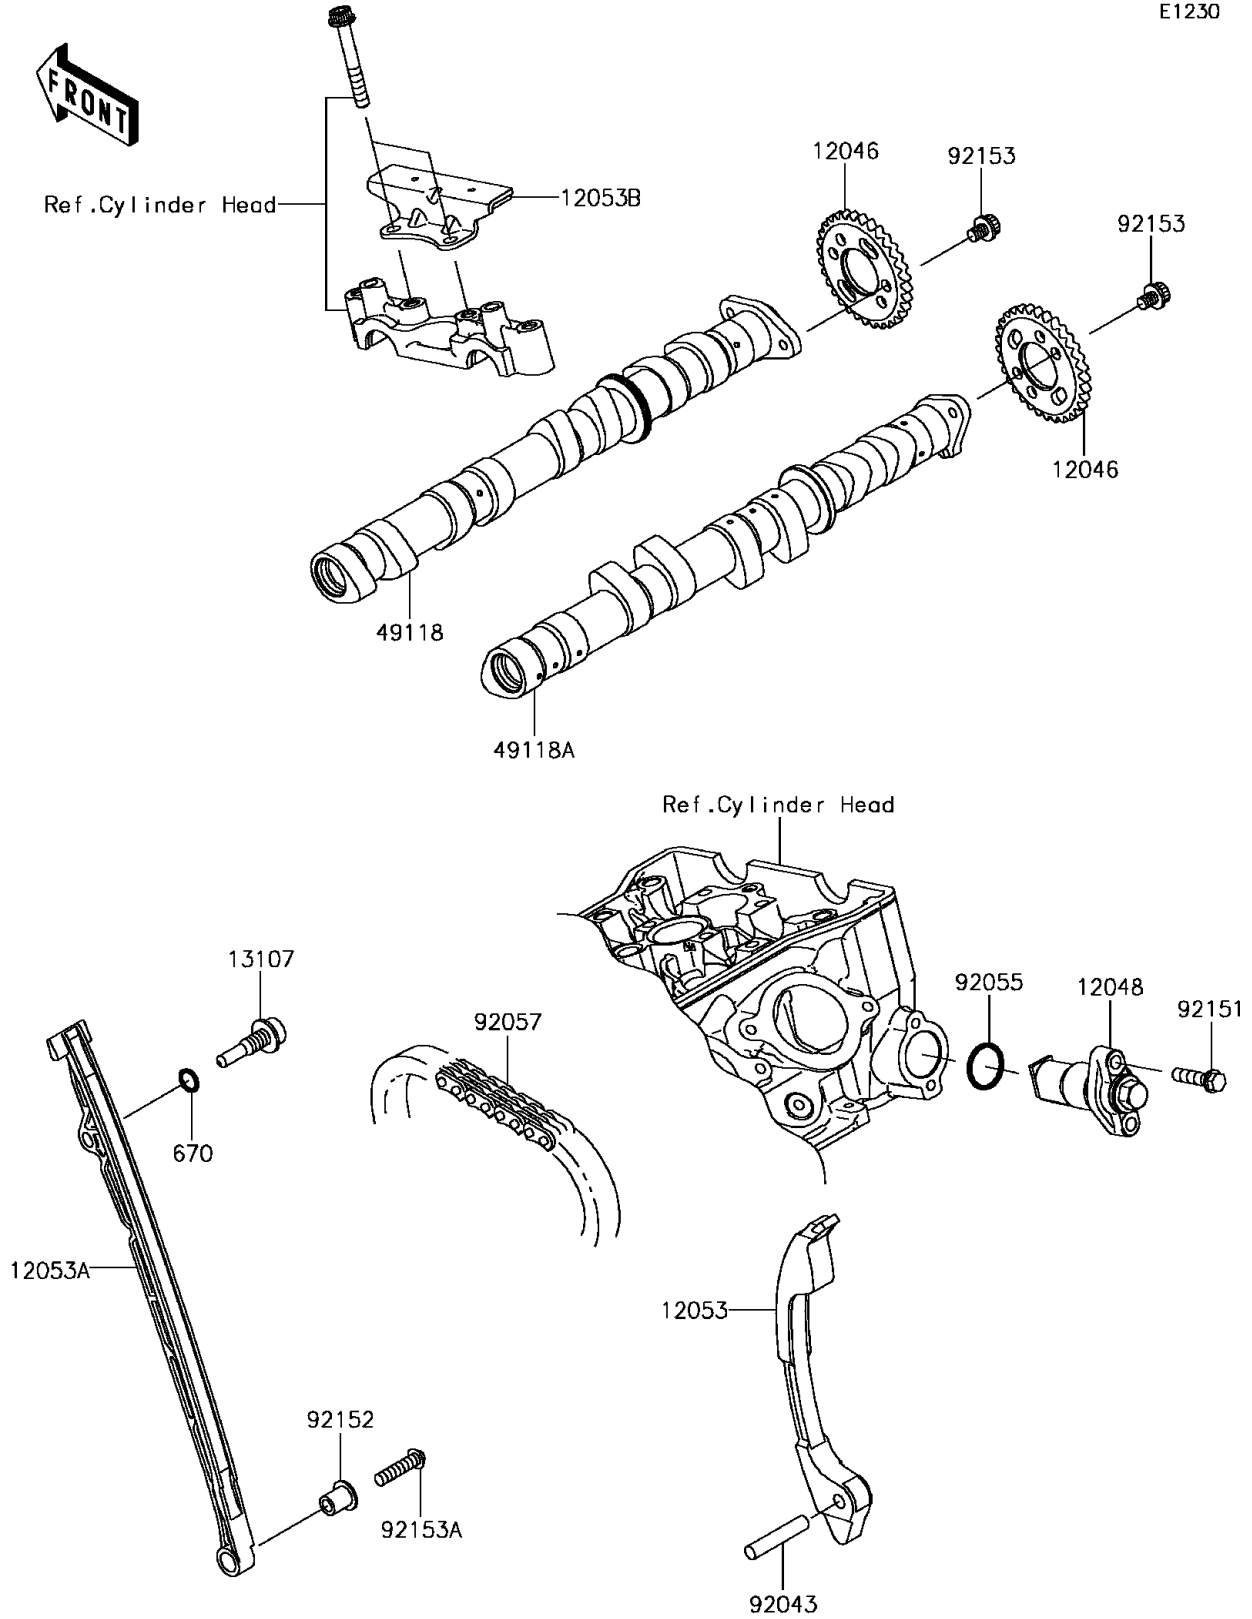

# 2017 Ninja ZX-6R PARTS DIAGRAM

Camshaft(s)/Tensioner

E1230

## 2017 Ninja ZX-6R PARTS LIST

Camshaft(s)/Tensioner

ITEM NAME	PART NUMBER	QUANTITY
SPROCKET,32T (Ref # 12046)	12046-0073	2
TENSIONER-ASSY (Ref # 12048)	12048-1181	1
GUIDE-CHAIN,RR (Ref # 12053)	12053-0085	1
GUIDE-CHAIN,FR (Ref # 12053A)	12053-0158	1
GUIDE-CHAIN,UPP (Ref # 12053B)	12053-0159	1
SHAFT,CHAIN GUIDE (Ref # 13107)	13107-0157	1
CAMSHAFT-COMP,EXHAUST (Ref # 49118)	49118-0752	1
CAMSHAFT-COMP,INTAKE (Ref # 49118A)	49118-0779	1
O RING,9MM (Ref # 670)	670D1509	1
PIN,7X36.4 (Ref # 92043)	92043-0114	1
RING-O,18.8X1.9 (Ref # 92055)	92055-086	1
CHAIN,CAM (Ref # 92057)	92057-1531	1
BOLT,FLANGED-SMALL,6X25 (Ref # 92151)	92151-1930	2
COLLAR (Ref # 92152)	92152-0413	1
BOLT,FLANGED,6X8 (Ref # 92153)	92153-0455	4
BOLT,TORX,6X25 (Ref # 92153A)	92153-1640	1