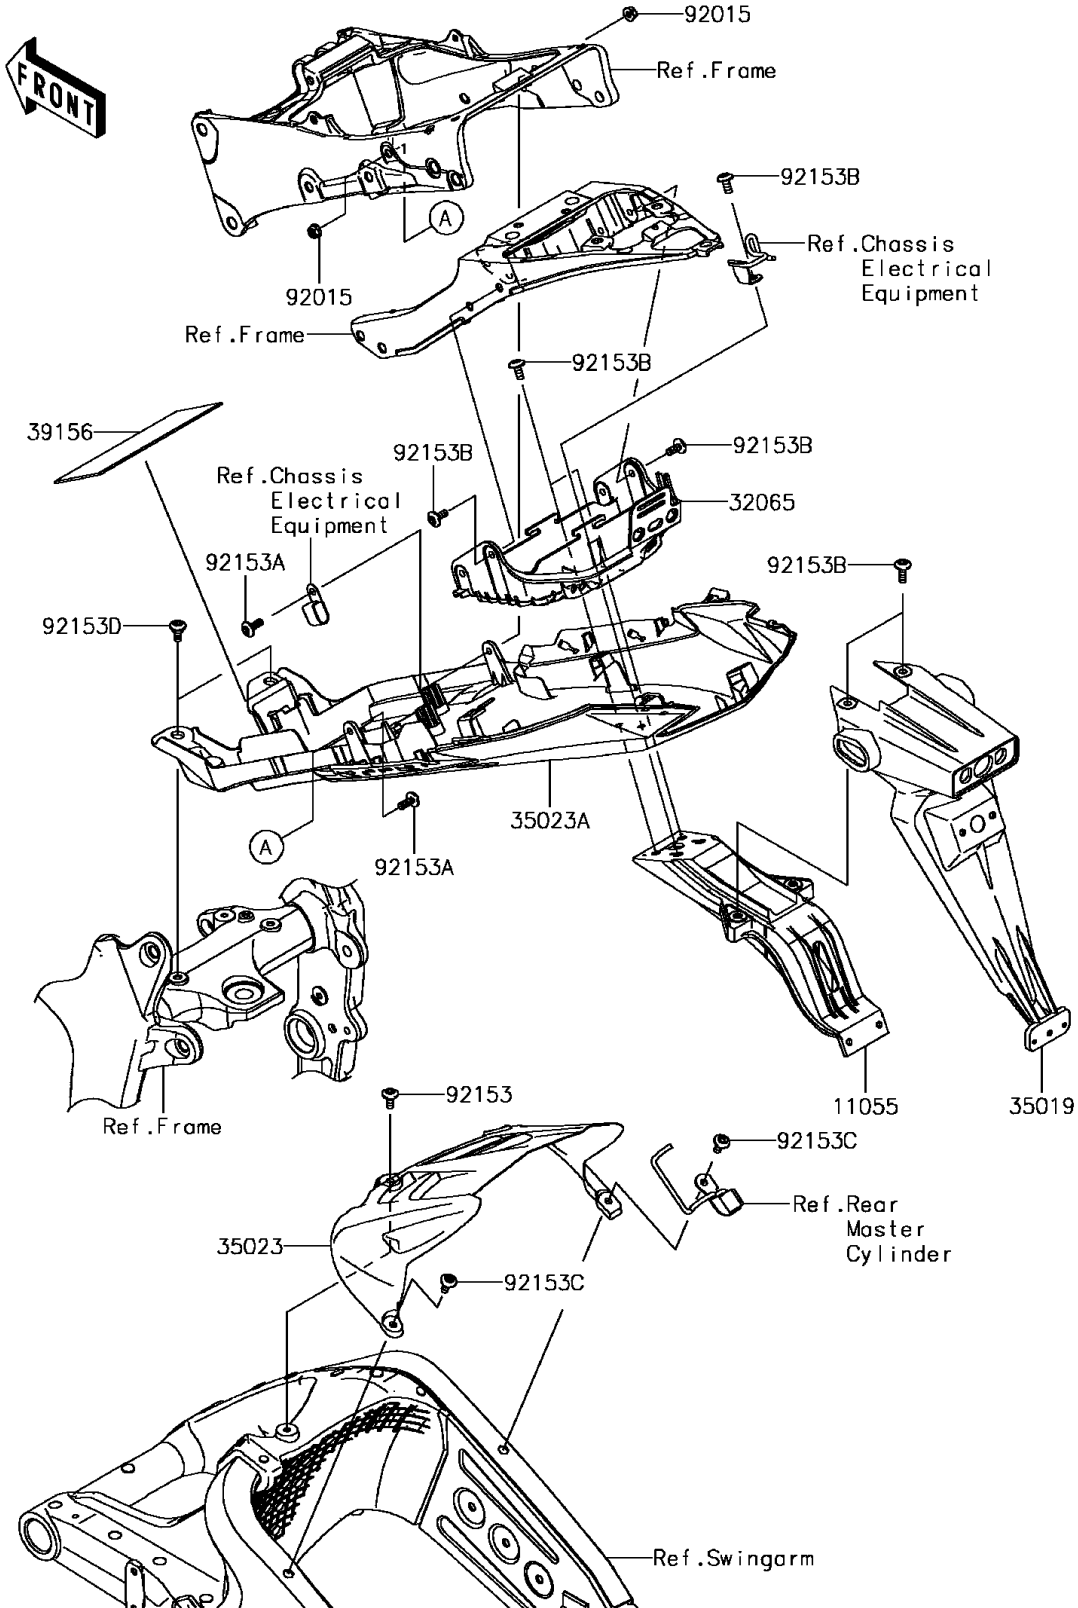

2016 Ninja ZX-6R KRT Edition PARTS DIAGRAM

Rear Fender(s)

F2172

2016 Ninja ZX-6R KRT Edition PARTS LIST

Rear Fender(s)

ITEM NAME	PART NUMBER	QUANTITY
BRACKET,FLAP STAY (Ref # 11055)	11055-1720	1
BRACKET-FENDER (Ref # 32065)	32065-0054	1
FLAP,RR (Ref # 35019)	35019-0570	1
FENDER-REAR,INNER (Ref # 35023)	35023-0171	1
FENDER-REAR (Ref # 35023A)	35023-0351	1
PAD (Ref # 39156)	39156-0530	1
NUT,FLANGED,6MM,BLACK (Ref # 92015)	92015-1233	2
BOLT,SOCKET,6X14 (Ref # 92153)	92153-0422	1
BOLT,6X18 (Ref # 92153A)	92153-0816	2
BOLT,SOCKET,6X14 (Ref # 92153B)	92153-1446	10
BOLT,SOCKET,6X18 (Ref # 92153C)	92153-1675	2
BOLT,SOCKET,6MM (Ref # 92153D)	92153-1956	2