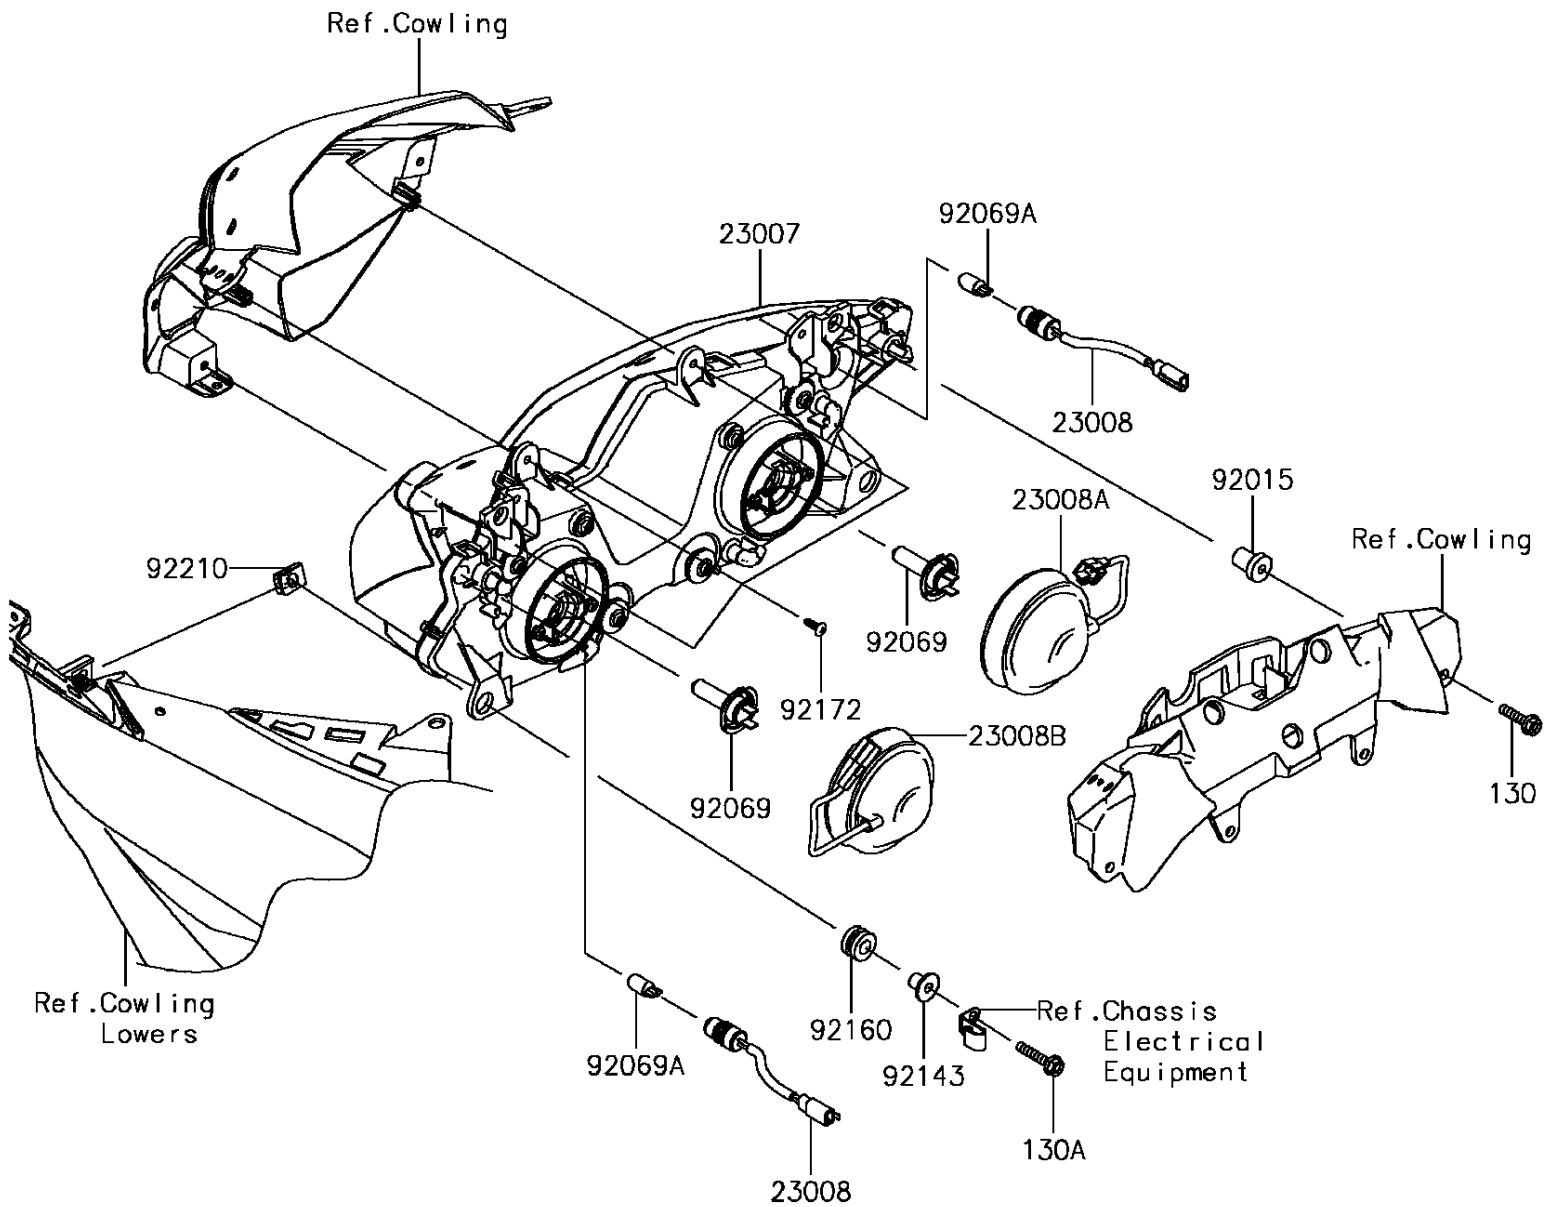

2016 Ninja ZX-6R PARTS DIAGRAM

Headlight(s)

F2710

2016 Ninja ZX-6R PARTS LIST

Headlight(s)

ITEM NAME	PART NUMBER	QUANTITY
BOLT-FLANGED,6X25 (Ref # 130)	130BB0625	2
BOLT-FLANGED,6X30 (Ref # 130A)	130BB0630	2
LENS-COMP,HEAD LAMP (Ref # 23007)	23007-0185	1
SOCKET-ASSY (Ref # 23008)	23008-0131	2
SOCKET-ASSY,LO BEAM (Ref # 23008A)	23008-0135	1
SOCKET-ASSY,HI BEAM (Ref # 23008B)	23008-0136	1
NUT,RUBBER,6MM (Ref # 92015)	92015-1692	2
BULB,12V 55W,H7 (Ref # 92069)	92069-0053	2
BULB,12V 5W (Ref # 92069A)	92069-1016	2
COLLAR (Ref # 92143)	92143-1353	2
DAMPER,10X20X12 (Ref # 92160)	92160-1167	2
SCREW,TAPPING,5X16 (Ref # 92172)	92172-0175	3
NUT (Ref # 92210)	92210-0130	2