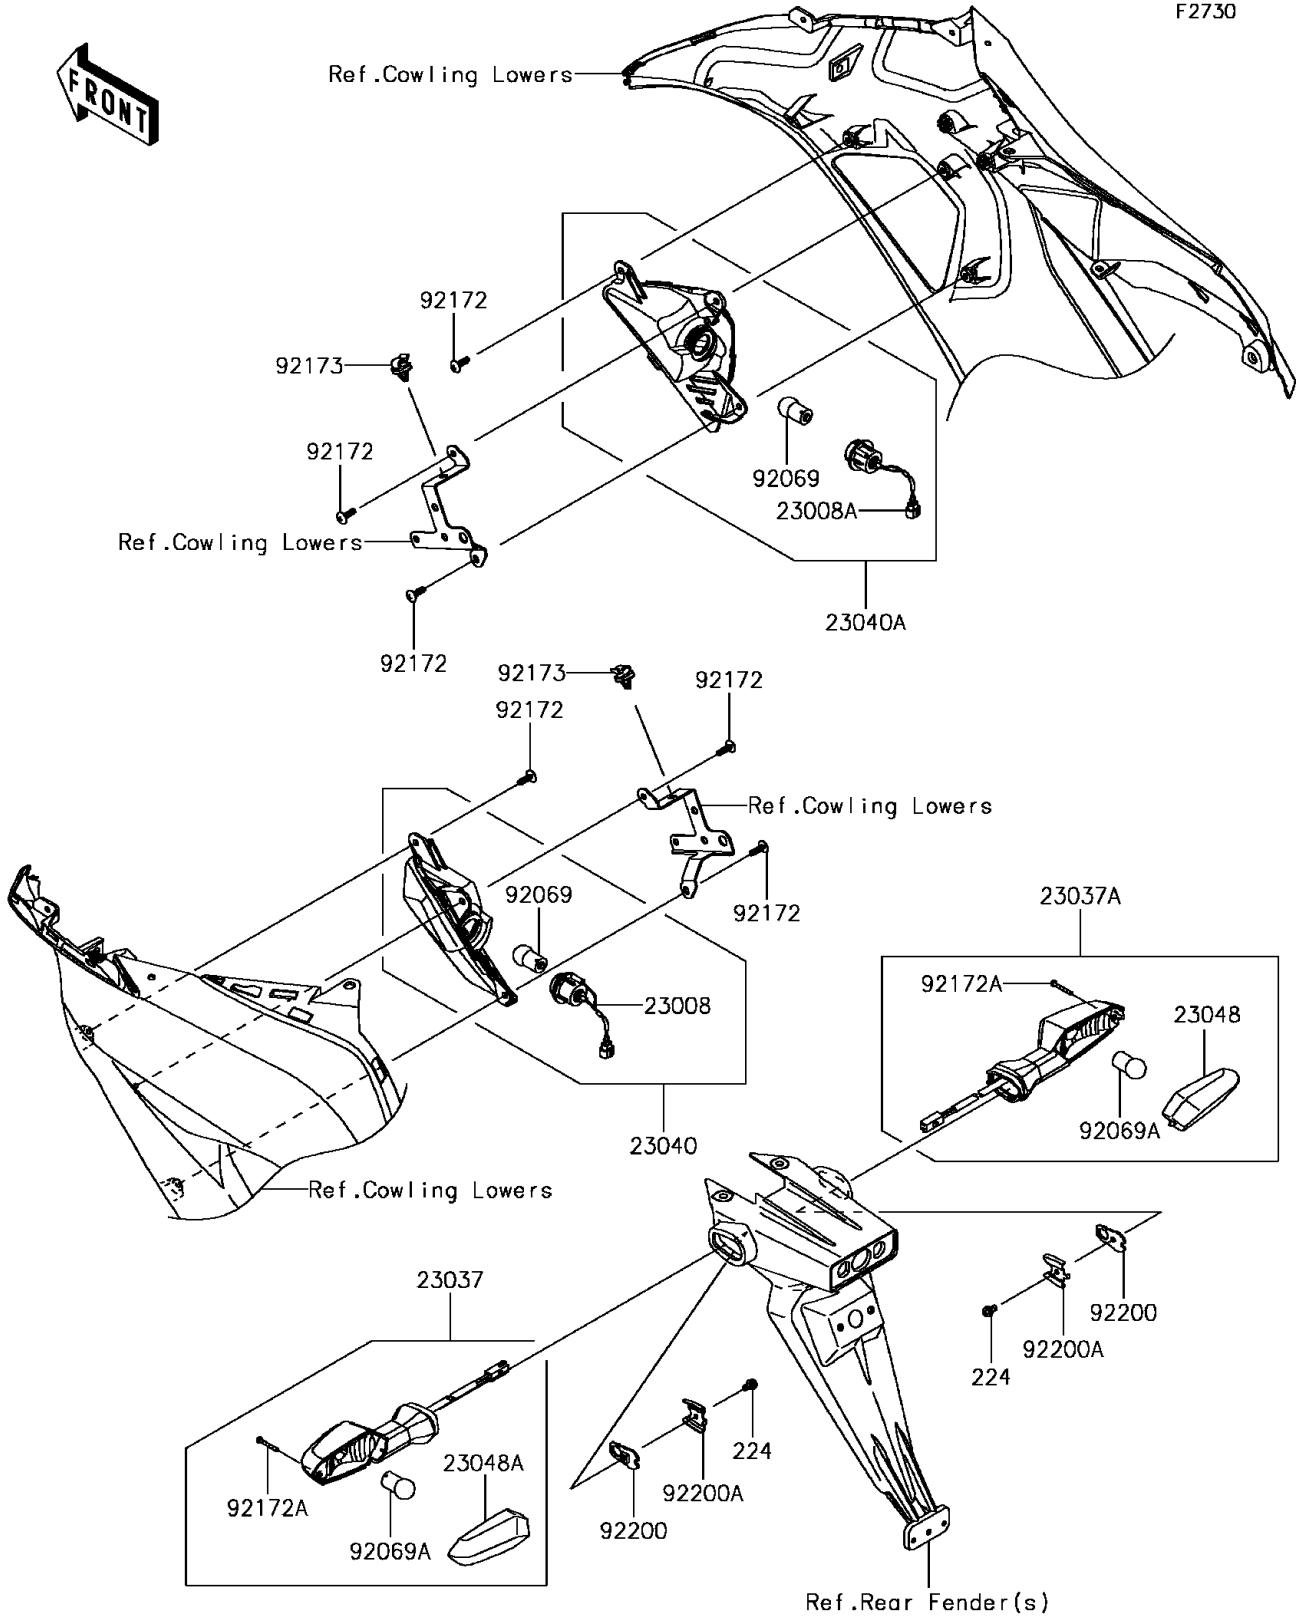

# 2016 Ninja ZX-6R KRT Edition PARTS DIAGRAM

Turn Signals

F2730

### Turn Signals

ITEM NAME	PART NUMBER	QUANTITY
SCREW-PAN-WP-CROS,4X8 (Ref # 224)	224AB0408	2
SOCKET-ASSY,LH (Ref # 23008)	23008-0167	1
SOCKET-ASSY,RH (Ref # 23008A)	23008-0168	1
LAMP-ASSY-SIGNAL,RR,LH (Ref # 23037)	23037-0302	1
LAMP-ASSY-SIGNAL,RR,RH (Ref # 23037A)	23037-0303	1
LAMP-SIGNAL,FR,LH (Ref # 23040)	23040-0131	1
LAMP-SIGNAL,FR,RH (Ref # 23040A)	23040-0132	1
LENS-SIGNAL LAMP,RR,RH (Ref # 23048)	23048-0025	1
LENS-SIGNAL LAMP,RR,LH (Ref # 23048A)	23048-0026	1
BULB,12V 10W (Ref # 92069)	92069-0058	2
BULB,12V 10W (Ref # 92069A)	92069-0076	2
SCREW,TAPPING,5X14 (Ref # 92172)	92172-0265	6
SCREW,2.9X22 (Ref # 92172A)	92172-0395	2
CLAMP,CABLE CLIP (Ref # 92173)	92173-1022	2
WASHER,NUT 4MM (Ref # 92200)	92200-0854	2
WASHER (Ref # 92200A)	92200-0855	2