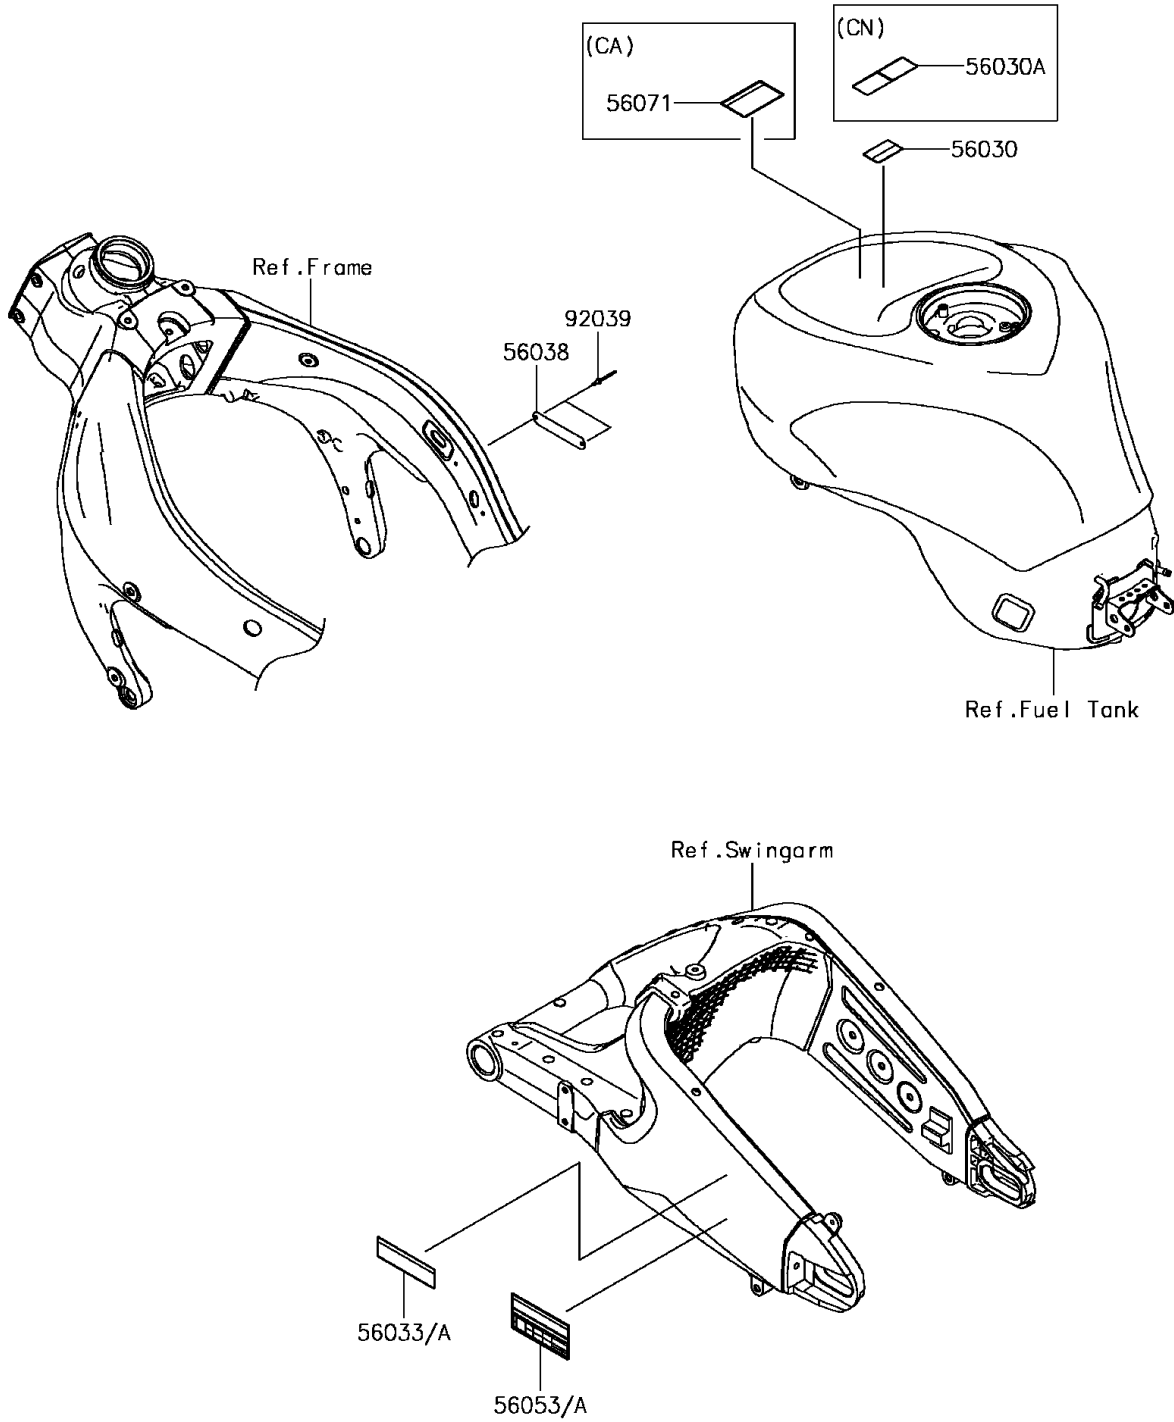

# 2017 Ninja ZX-6R PARTS DIAGRAM

Labels

F2860

## 2017 Ninja ZX-6R PARTS LIST

### Labels

ITEM NAME	PART NUMBER	QUANTITY
LABEL,GASOLINE (Ref # 56030A)	56030-0358	1
LABEL-MANUAL,CHAIN (Ref # 56033)	56033-0855	1
LABEL-MANUAL,CHAIN,FR (Ref # 56033A)	56033-0856	1
LABEL-BRAND,KAWASAKI (Ref # 56038)	56038-1054	1
LABEL-SPECIFICATION,TIRE&LOAD (Ref # 56053)	56053-0929	1
LABEL-SPECIFICATION,TIRE&LOAD (Ref # 56053A)	56053-0930	1
LABEL-WARNING,EVAPO (Ref # 56071)	56071-0158	1
RIVET (Ref # 92039)	92039-1251	2