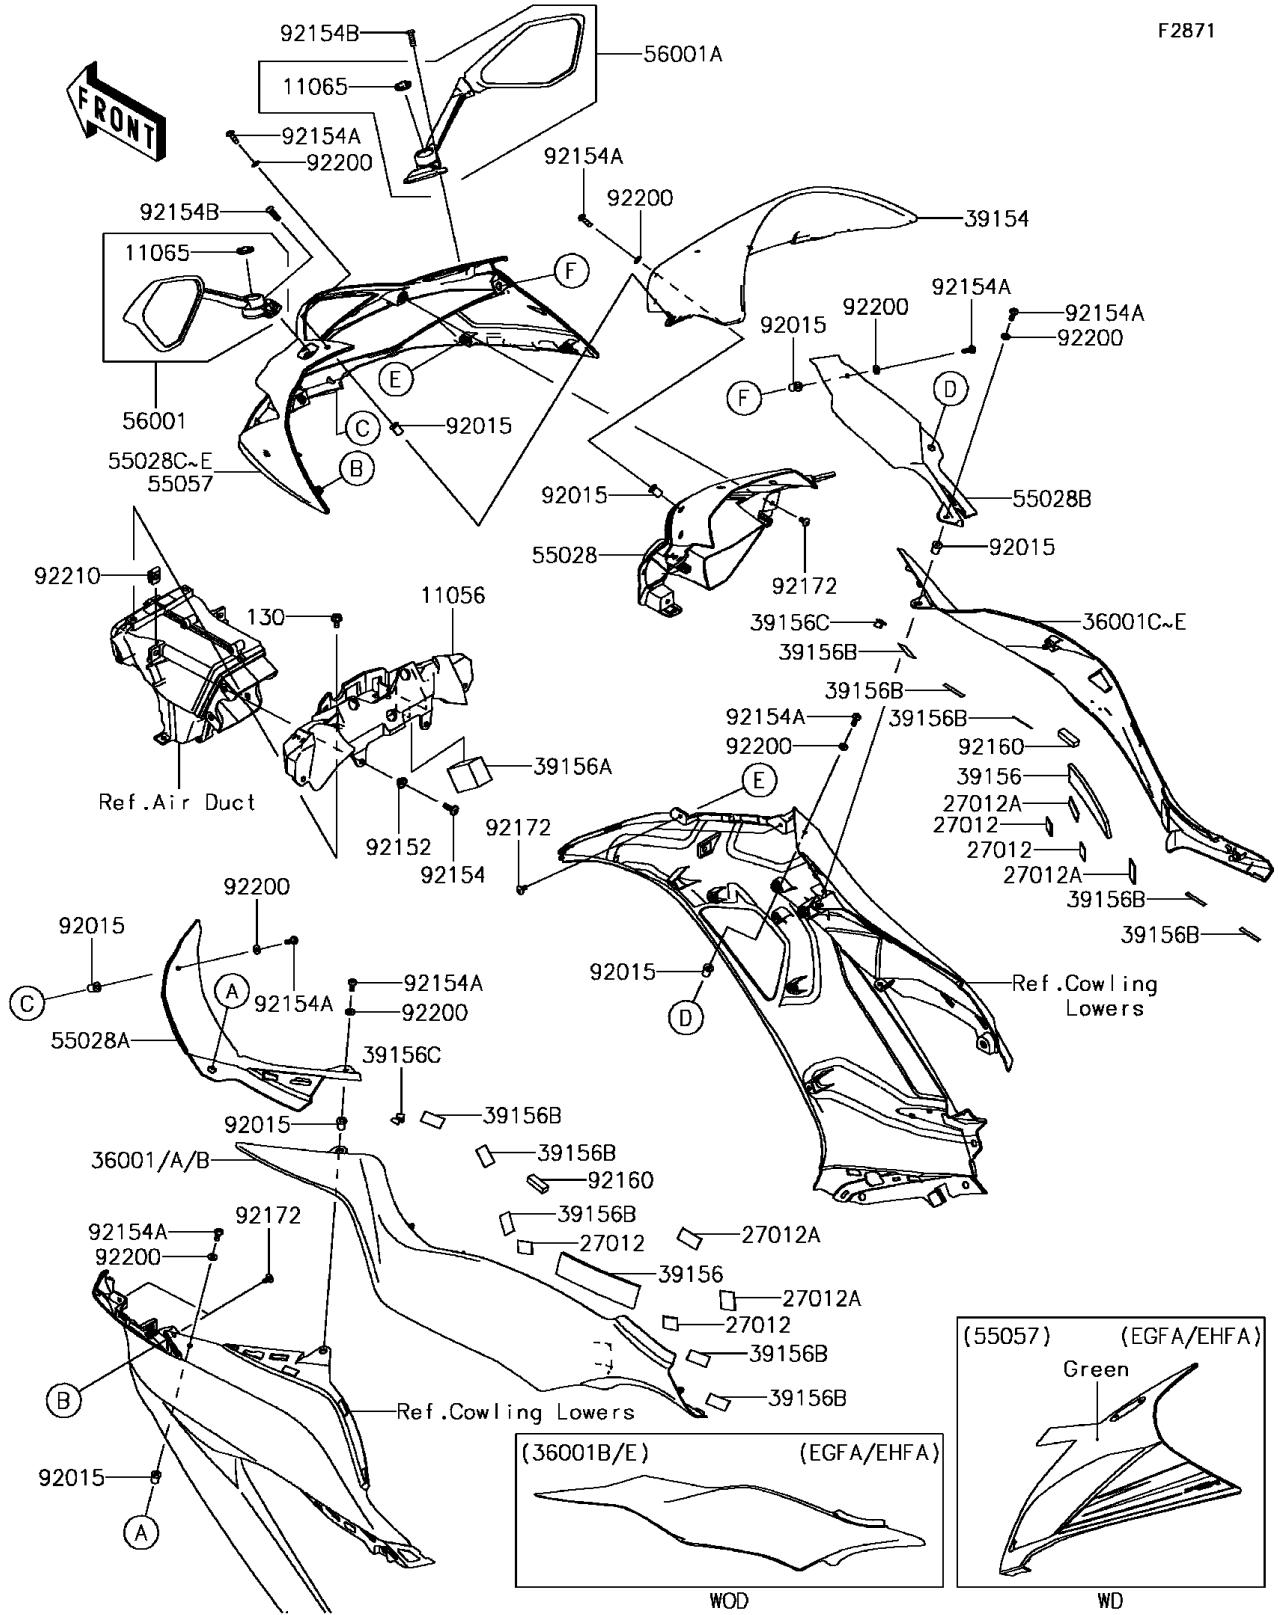

# 2017 Ninja ZX-6R PARTS DIAGRAM

Cowling

F2871

## 2017 Ninja ZX-6R PARTS LIST

### Cowling

ITEM NAME	PART NUMBER	QUANTITY
BRACKET,METER (Ref # 11056)	11056-1959	1
CAP,MIRROR (Ref # 11065)	11065-0945	2
BOLT-FLANGED,6X12 (Ref # 130)	130BB0612	2
HOOK,20X20X3.0 (Ref # 27012)	27012-0742	4
HOOK (Ref # 27012A)	27012-0751	4
COVER-SIDE,LH,P.B.WHITE (Ref # 36001A)	36001-0594-54X	1
COVER-SIDE,RH,P.B.WHITE (Ref # 36001D)	36001-0595-54X	1
WINDSHIELD (Ref # 39154)	39154-0030	1
PAD (Ref # 39156)	39156-0536	2
PAD,35X25X50 (Ref # 39156A)	39156-0976	1
PAD,15X30X0.2 (Ref # 39156B)	39156-0979	10
PAD,10X30X0.2 (Ref # 39156C)	39156-0980	2
COWLING,UPP,CNT (Ref # 55028)	55028-0443	1
COWLING,INNER,LH (Ref # 55028A)	55028-0454	1
COWLING,INNER,RH (Ref # 55028B)	55028-0455	1
COWLING,UPP,P.B.WHITE (Ref # 55028D)	55028-0506-54X	1
MIRROR-ASSY,LH (Ref # 56001)	56001-0245	1
MIRROR-ASSY,RH (Ref # 56001A)	56001-0246	1
NUT,WELL,5MM (Ref # 92015)	92015-1757	12
COLLAR (Ref # 92152)	92152-0224	2
BOLT,SOCKET,6X18 (Ref # 92154)	92154-0139	2
BOLT,SOCKET,5X16 (Ref # 92154A)	92154-0209	12
BOLT,SOCKET,6X22 (Ref # 92154B)	92154-0402	4
DAMPER (Ref # 92160)	92160-1183	2
SCREW,TAPPING,5X10 (Ref # 92172)	92172-0262	6
WASHER,NYLON,5.3X11.5X0.5 (Ref # 92200)	92200-0006	12
NUT (Ref # 92210)	92210-0130	2