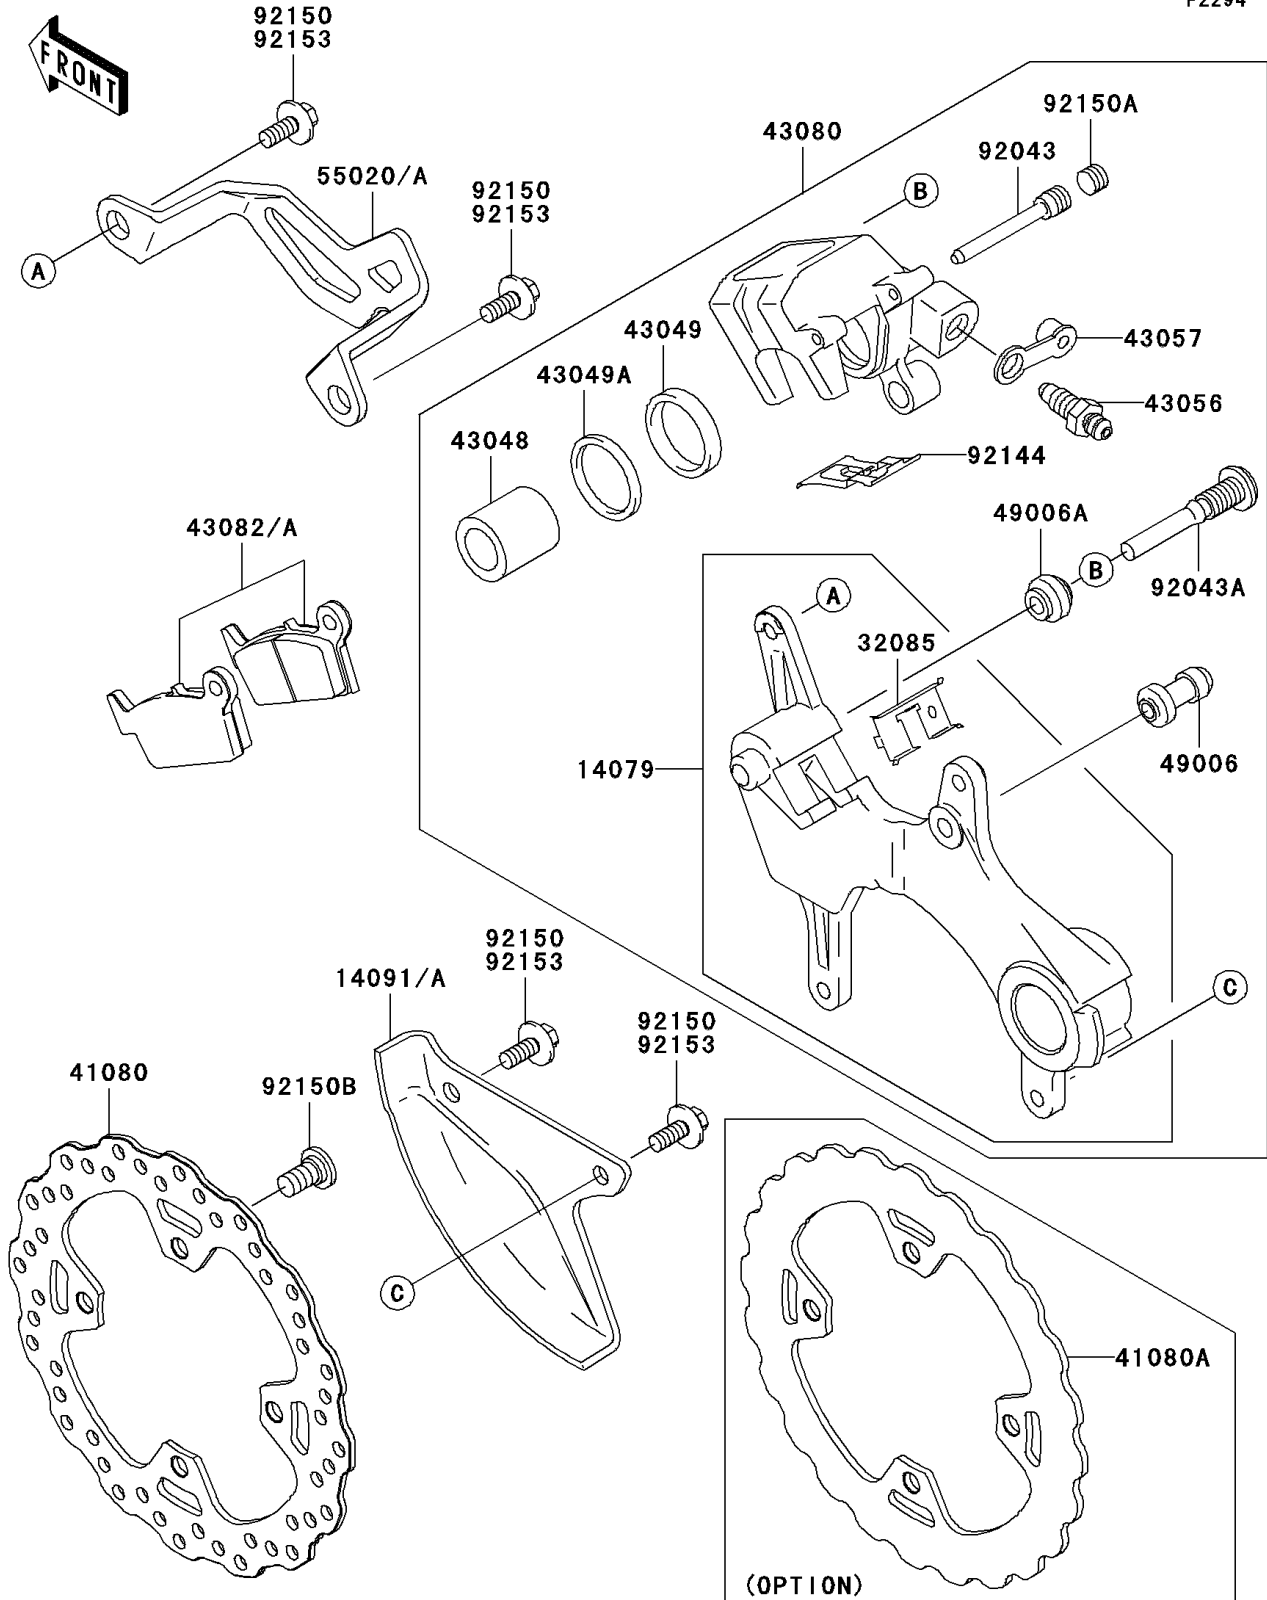

2012 KLX450R (Australian) PARTS DIAGRAM

Rear Brake

F2294

2012 KLX450R (Australian) PARTS LIST

Rear Brake

ITEM NAME	PART NUMBER	QUANTITY
HOLDER-ASSY,REAR CALIPER (Ref # 14079)	14079-0022	1
COVER,REAR DISC,EBONY (Ref # 14091A)	14091-1523-6C	1
STOPPER,PAD (Ref # 32085)	32085-1386	1
DISC,RR (Ref # 41080)	41080-0076	1
DISC,RR (Ref # 41080A)	41080-0094	1
PISTON-CALIPER (Ref # 43048)	43048-1066	1
PACKING (Ref # 43049)	43049-1063	1
PACKING (Ref # 43049A)	43049-1064	1
BREATHER (Ref # 43056)	43056-1055	1
CAP-BREATHER (Ref # 43057)	43057-1001	1
CALIPER-SUB-ASSY,RR (Ref # 43080)	43080-0037	1
PAD-ASSY-BRAKE (Ref # 43082A)	43082-0108	1
BOOT,CALIPER (Ref # 49006)	49006-1088	1
BOOT,CALIPER (Ref # 49006A)	49006-1242	1
GUARD,REAR CALIPER,EBONY (Ref # 55020A)	55020-0458-6C	1
PIN,HANGER (Ref # 92043)	92043-1507	1
PIN (Ref # 92043A)	92043-1508	1
SPRING,PAD (Ref # 92144)	92144-1819	1
BOLT,6X14 (Ref # 92150)	92150-1340	4
BOLT,PLUG (Ref # 92150A)	92150-1692	1
BOLT,DISC PLATE,8X15 (Ref # 92150B)	92150-1811	4