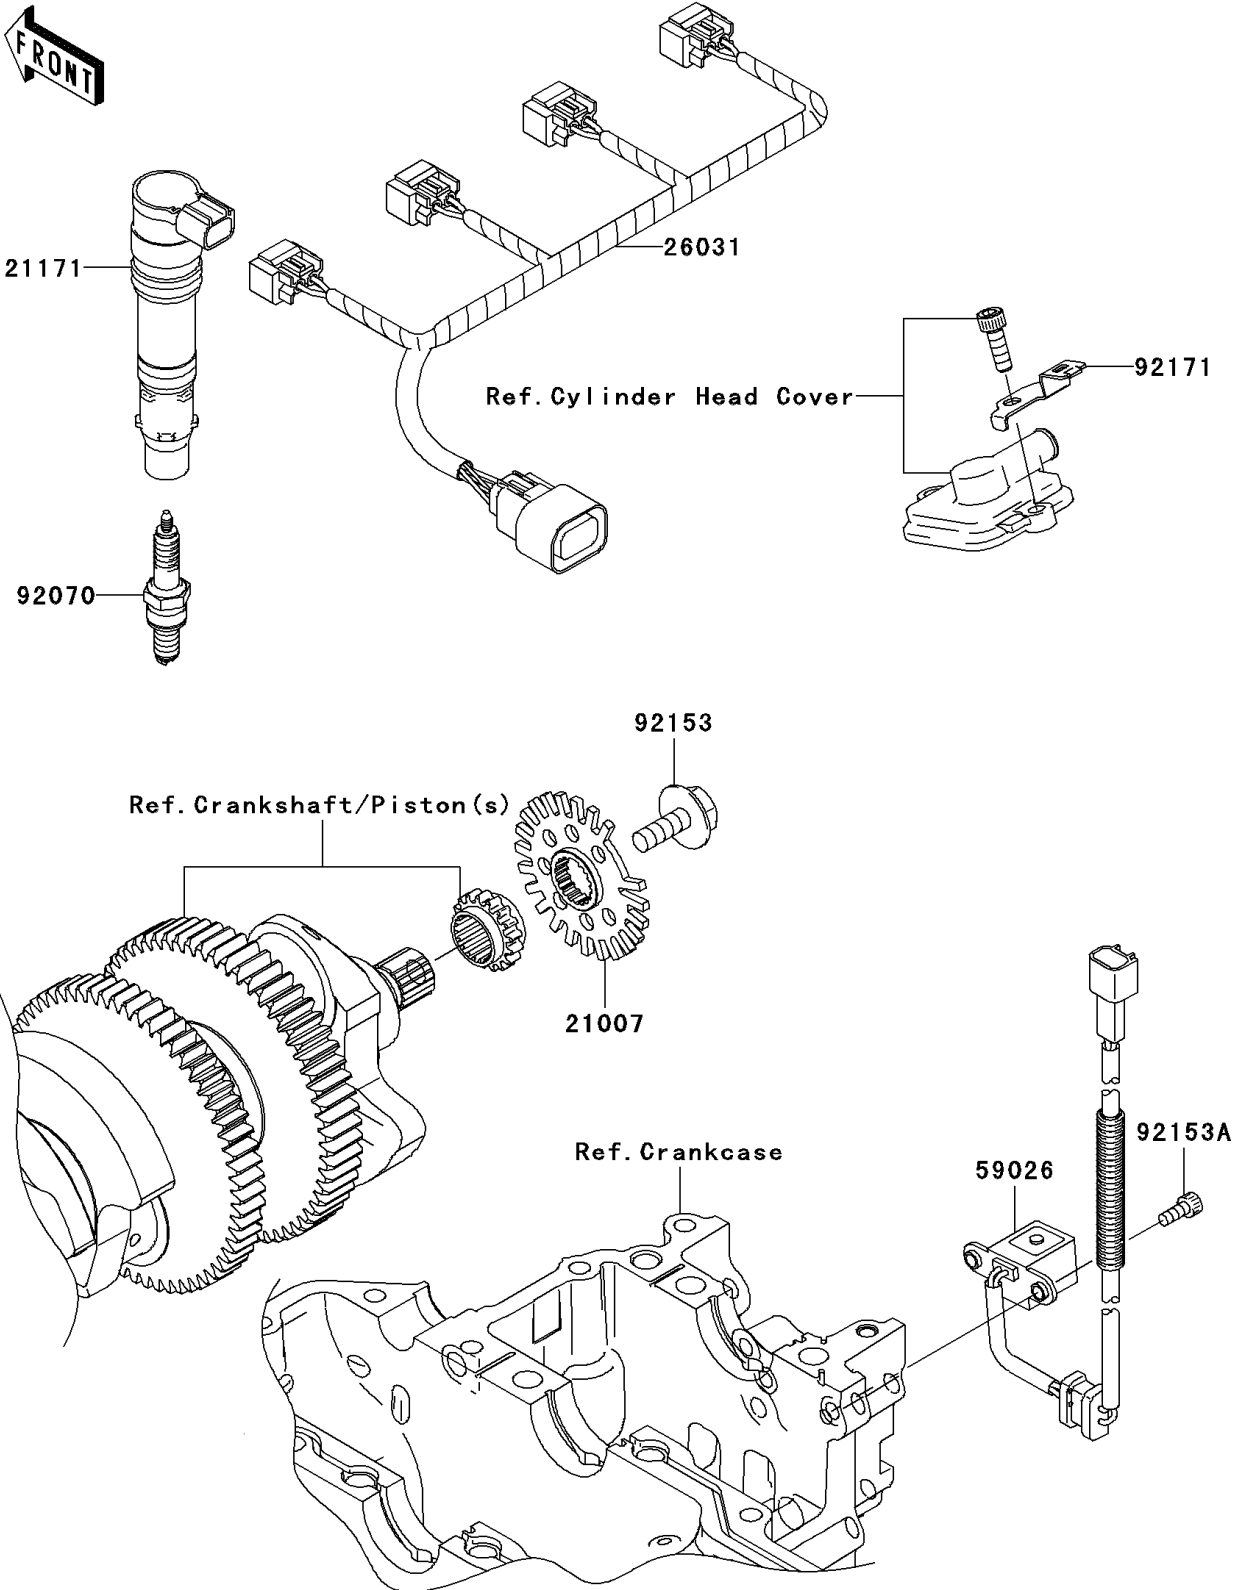

2008 Ninja[®] ZX[™]-14 PARTS DIAGRAM

Ignition System

E1830

2008 Ninja® ZX™ -14 PARTS LIST

Ignition System

ITEM NAME	PART NUMBER	QUANTITY
ROTOR (Ref # 21007)	21007-0066	1
COIL-ASSY-IGNITION (Ref # 21171)	21171-0005	4
HARNESS (Ref # 26031)	26031-0360	1
COIL-PULSING (Ref # 59026)	59026-0028	1
PLUG-SPARK,CR9EIA(NGK) (Ref # 92070)	92070-0014	AR
BOLT,FLANGED,8X23 (Ref # 92153)	92153-0549	1
BOLT,SOCKET,5X12 (Ref # 92153A)	92153-1293	2
CLAMP (Ref # 92171)	92171-0524	1