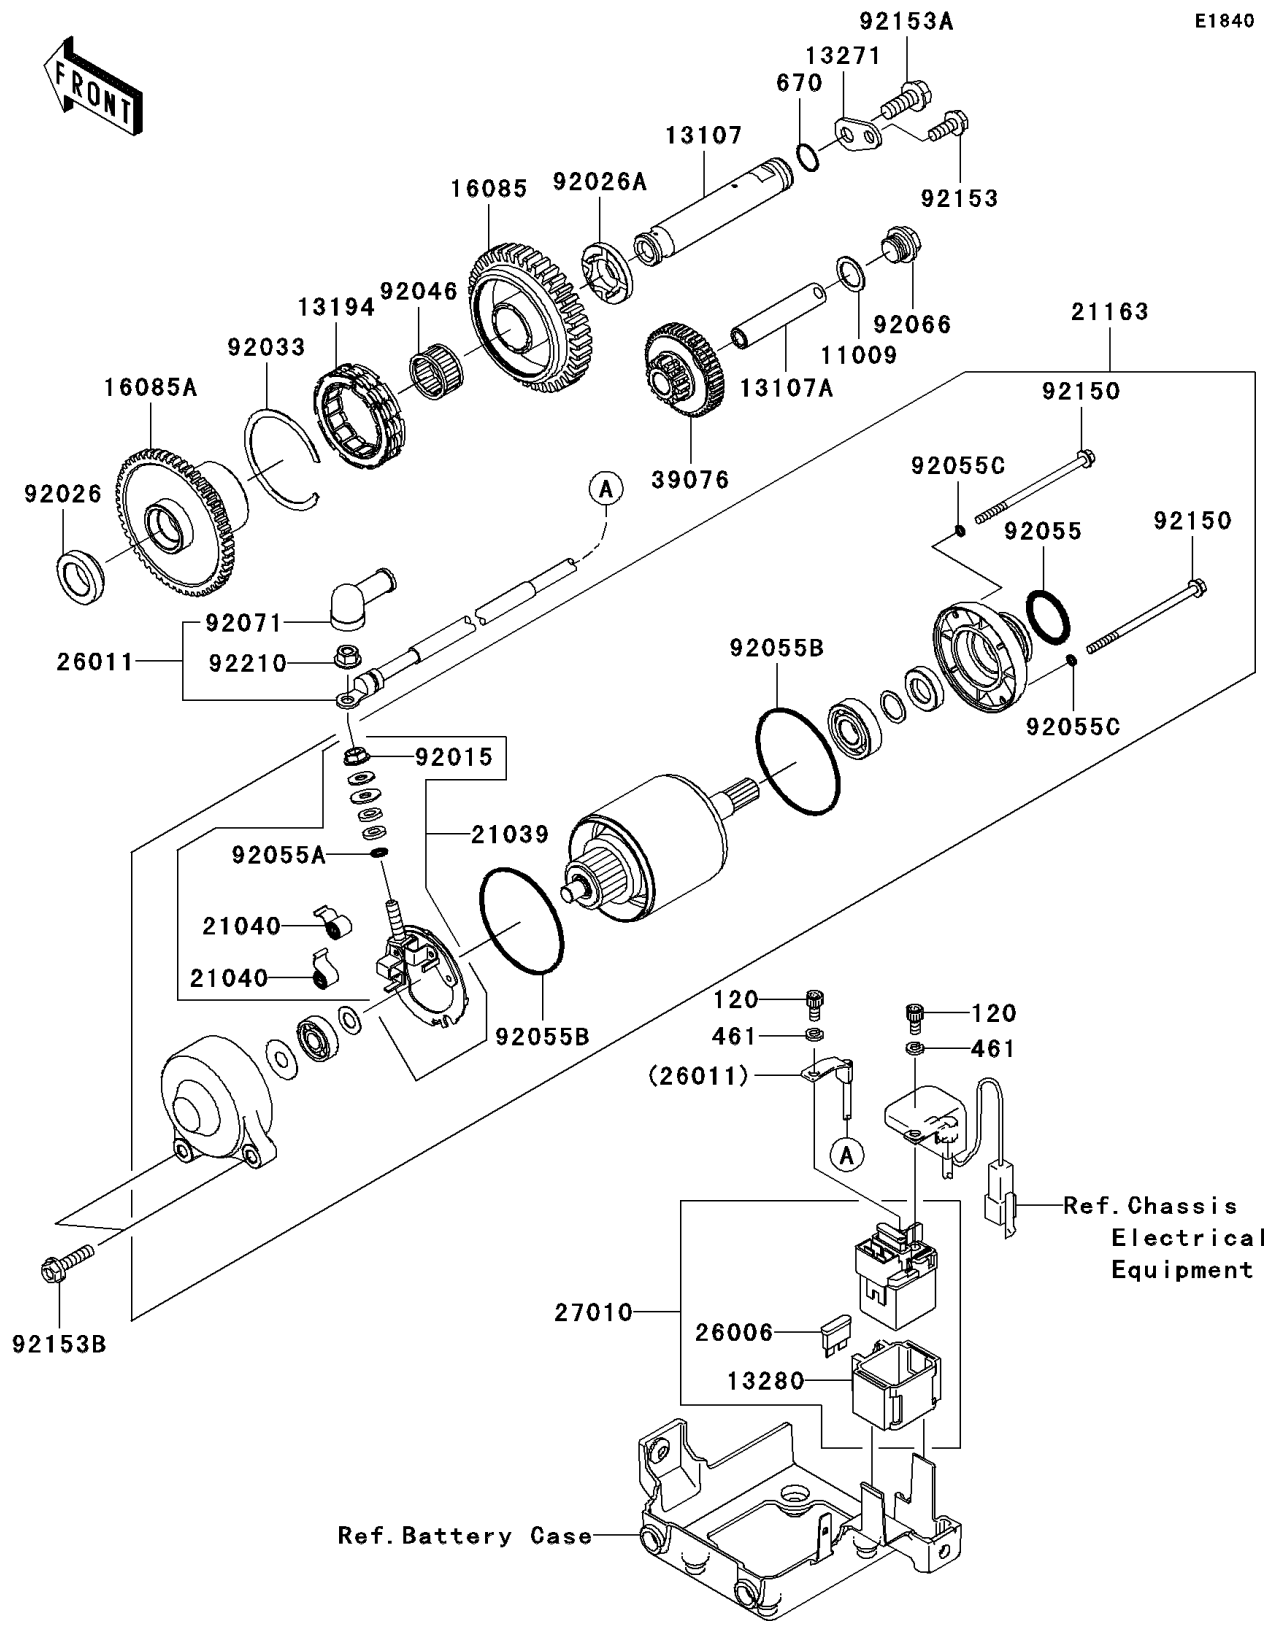

2008 Ninja® ZX™-14 PARTS DIAGRAM

Starter Motor

E1840

2008 Ninja® ZX™-14 PARTS LIST

Starter Motor

ITEM NAME	PART NUMBER	QUANTITY
BOLT-SOCKET,5X10 (Ref # 120)	120CA0510	2
WASHER-SPRING (Ref # 461)	461DA0500	2
O RING,14MM (Ref # 670)	670D2014	1
GASKET,14.3X20X1 (Ref # 11009)	11009-1238	1
SHAFT (Ref # 13107)	13107-0110	1
SHAFT (Ref # 13107A)	13107-0136	1
CLUTCH-ONEWAY (Ref # 13194)	13194-3704	1
PLATE (Ref # 13271)	13271-0845	1
HOLDER (Ref # 13280)	13280-1263	1
GEAR (Ref # 16085)	16085-0080	1
GEAR (Ref # 16085A)	16085-0113	1
BRUSH (Ref # 21039)	21039-1066	1
SPRING-BRUSH (Ref # 21040)	21040-1057	2
STARTER-ELECTRIC (Ref # 21163)	21163-0031	1
FUSE,30A-G (Ref # 26006)	26006-1006	1
WIRE-LEAD (Ref # 26011)	26011-0122	1
SWITCH,MAGNETIC (Ref # 27010)	27010-1446	1
LIMITER (Ref # 39076)	39076-0013	1
NUT,STARTER MOTOR (Ref # 92015)	92015-1476	1
SPACER,LH (Ref # 92026)	92026-0080	1
SPACER,RH (Ref # 92026A)	92026-0081	1
RING-SNAP (Ref # 92033)	92033-3731	1
BEARING-NEEDLE (Ref # 92046)	92046-1288	1
RING-O (Ref # 92055)	92055-1276	1
RING-O,4.5X2.0 (Ref # 92055A)	92055-1370	1
RING-O (Ref # 92055B)	92055-1550	2
RING-O (Ref # 92055C)	92055-1551	2
PLUG,14X8 (Ref # 92066)	92066-1273	1
GROMMET (Ref # 92071)	92071-0024	1

2008 Ninja® ZX™ -14 PARTS LIST

Starter Motor

ITEM NAME	PART NUMBER	QUANTITY
BOLT,FLANGED,4X80 (Ref # 92150)	92150-1969	2
BOLT,FLANGED,6X16 (Ref # 92153)	92153-1551	1
BOLT,FLANGED,8X20 (Ref # 92153A)	92153-1554	1
BOLT,FLANGED,6X25 (Ref # 92153B)	92153-1592	2
NUT,6X1.0 (Ref # 92210)	92210-0241	1