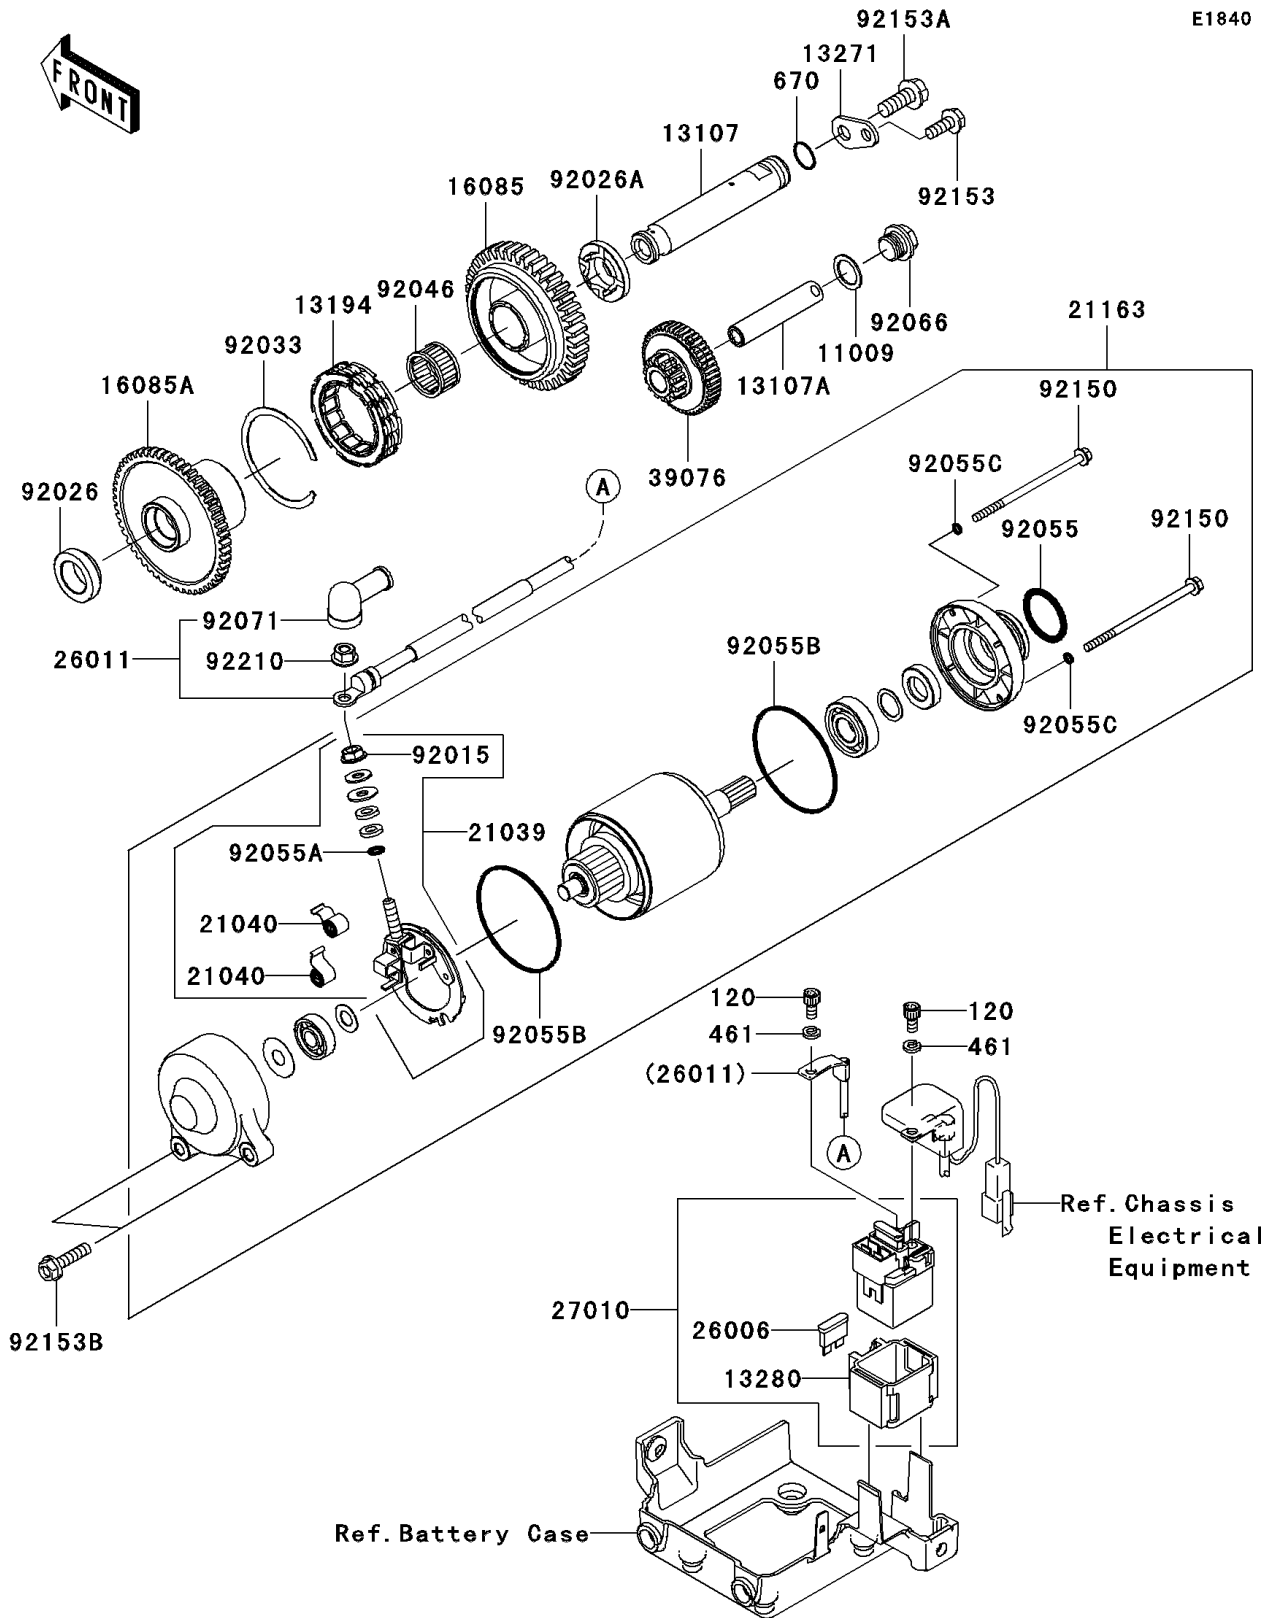

# 2008 Ninja® ZX™-14 PARTS DIAGRAM

## Starter Motor

E1840

### Starter Motor

ITEM NAME	PART NUMBER	QUANTITY
BOLT-SOCKET,5X10 (Ref # 120)	120CA0510	2
WASHER-SPRING (Ref # 461)	461DA0500	2
O RING,14MM (Ref # 670)	670D2014	1
GASKET,14.3X20X1 (Ref # 11009)	11009-1238	1
SHAFT (Ref # 13107)	13107-0110	1
SHAFT (Ref # 13107A)	13107-0136	1
CLUTCH-ONEWAY (Ref # 13194)	13194-3704	1
PLATE (Ref # 13271)	13271-0845	1
HOLDER (Ref # 13280)	13280-1263	1
GEAR (Ref # 16085)	16085-0080	1
GEAR (Ref # 16085A)	16085-0113	1
BRUSH (Ref # 21039)	21039-1066	1
SPRING-BRUSH (Ref # 21040)	21040-1057	2
STARTER-ELECTRIC (Ref # 21163)	21163-0031	1
FUSE,30A-G (Ref # 26006)	26006-1006	1
WIRE-LEAD (Ref # 26011)	26011-0122	1
SWITCH,MAGNETIC (Ref # 27010)	27010-1446	1
LIMITER (Ref # 39076)	39076-0013	1
NUT,STARTER MOTOR (Ref # 92015)	92015-1476	1
SPACER,LH (Ref # 92026)	92026-0080	1
SPACER,RH (Ref # 92026A)	92026-0081	1
RING-SNAP (Ref # 92033)	92033-3731	1
BEARING-NEEDLE (Ref # 92046)	92046-1288	1
RING-O (Ref # 92055)	92055-1276	1
RING-O,4.5X2.0 (Ref # 92055A)	92055-1370	1
RING-O (Ref # 92055B)	92055-1550	2
RING-O (Ref # 92055C)	92055-1551	2
PLUG,14X8 (Ref # 92066)	92066-1273	1
GROMMET (Ref # 92071)	92071-0024	1

### Starter Motor

ITEM NAME	PART NUMBER	QUANTITY
BOLT,FLANGED,4X80 (Ref # 92150)	92150-1969	2
BOLT,FLANGED,6X16 (Ref # 92153)	92153-1551	1
BOLT,FLANGED,8X20 (Ref # 92153A)	92153-1554	1
BOLT,FLANGED,6X25 (Ref # 92153B)	92153-1592	2
NUT,6X1.0 (Ref # 92210)	92210-0241	1