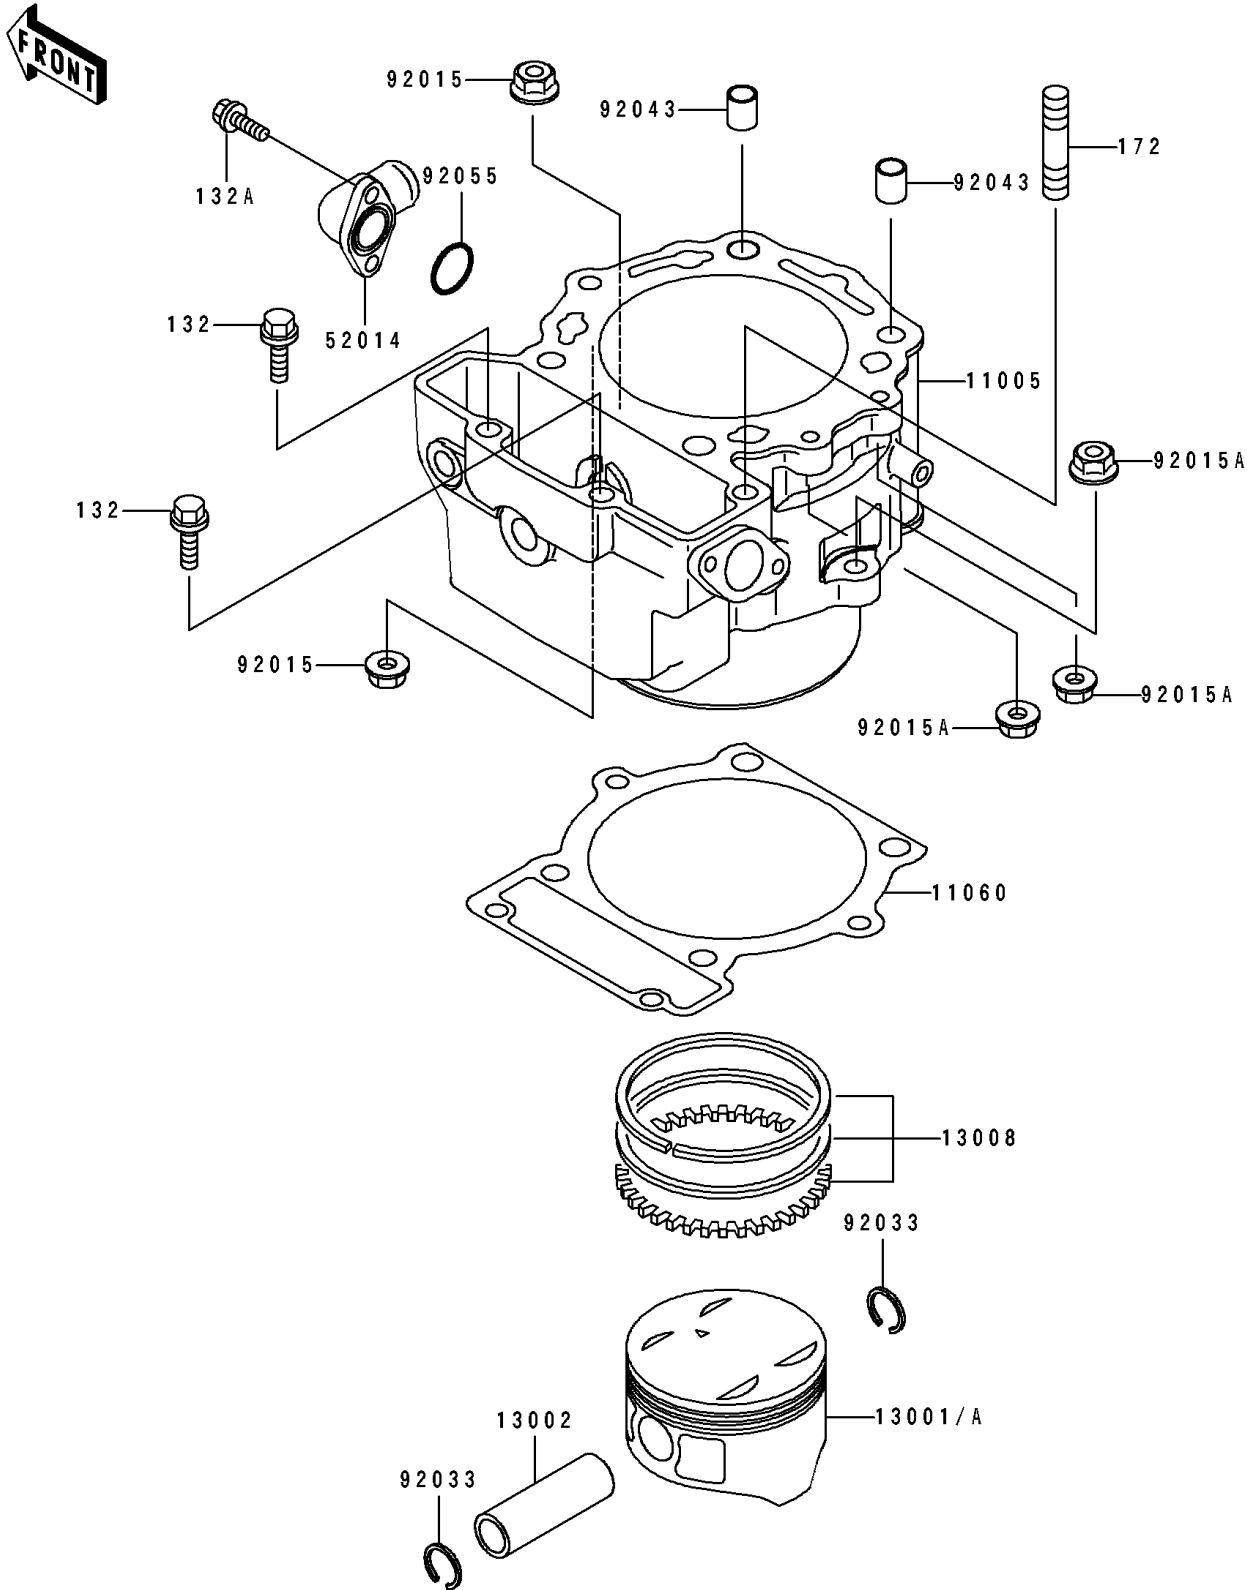

# 1995 KLX650R PARTS DIAGRAM

Cylinder/Piston(s)

E1120

## 1995 KLX650R PARTS LIST

Cylinder/Piston(s)

ITEM NAME	PART NUMBER	QUANTITY
CYLINDER-ENGINE (Ref # 11005)	11005-1719	1
GASKET,CYLINDER BASE (Ref # 11060)	11060-1292	1
PISTON-ENGINE (Ref # 13001A)	13001-1438	1
PIN-PISTON (Ref # 13002)	13002-1101	1
RING-SET-PISTON (Ref # 13008)	13008-1156	1
ELBOW (Ref # 52014)	52014-1065	1
NUT,6MM (Ref # 92015)	92015-1365	2
NUT,8MM (Ref # 92015A)	92015-1402	3
RING-SNAP (Ref # 92033)	92033-1226	2
PIN,10.1X12X14 (Ref # 92043)	92043-4009	2
RING-O,19.5X1.5 (Ref # 92055)	92055-055	1
BOLT-FLANGED-SMALL (Ref # 132)	132G0825	2
BOLT-FLANGED-SMALL (Ref # 132A)	132Y0614	2
BOLT-STUD,8X20 (Ref # 172)	172G0820	1