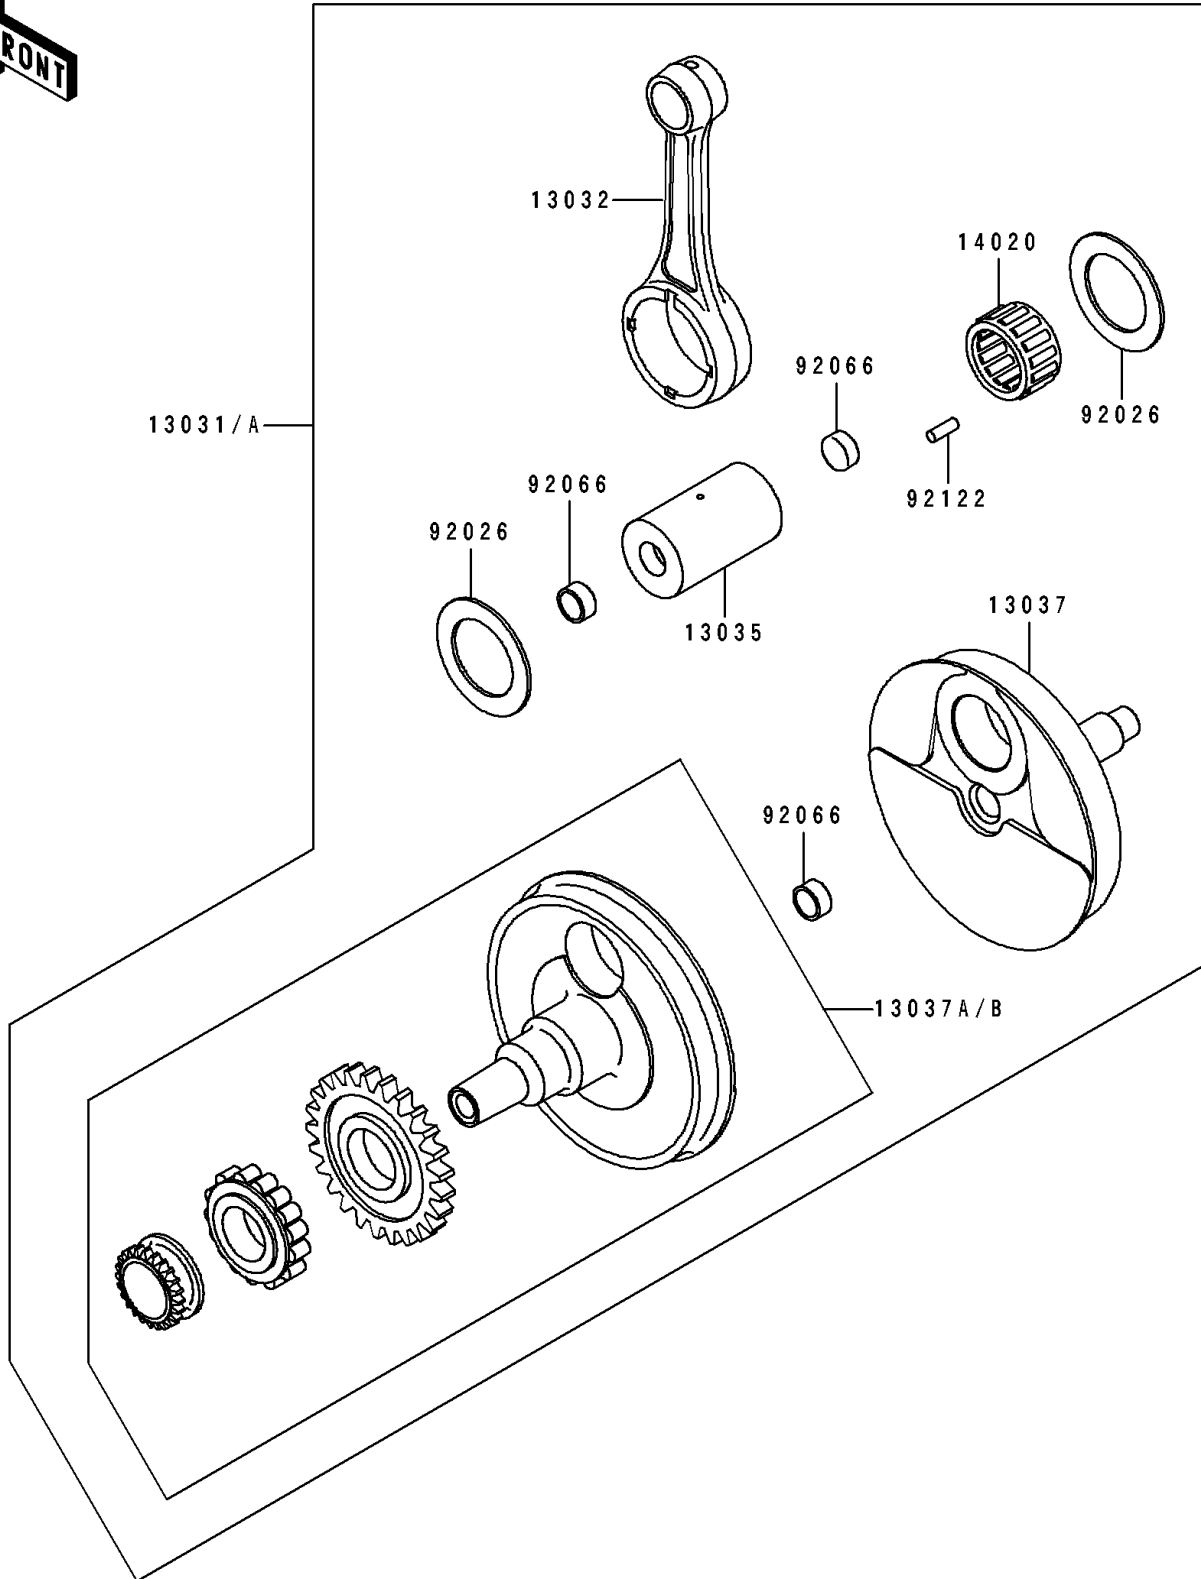

1995 KLX650R PARTS DIAGRAM

Crankshaft

E1321

1995 KLX650R PARTS LIST

Crankshaft

ITEM NAME	PART NUMBER	QUANTITY
CRANKSHAFT-COMP (Ref # 13031A)	13031-1380	1
ROD-CONNECTING (Ref # 13032)	13032-1207	1
PIN-CRANK (Ref # 13035)	13035-1052	1
CRANKSHAFT,RH (Ref # 13037)	13037-1441	1
CRANKSHAFT,LH (Ref # 13037B)	13037-5086	1
RETAINER (Ref # 14020)	14020-1094	1
SPACER,38X58X1.5 (Ref # 92026)	92026-1204	2
PLUG (Ref # 92066)	92066-1154	3
ROLLER,B6 (Ref # 92122)	92122-1163	19