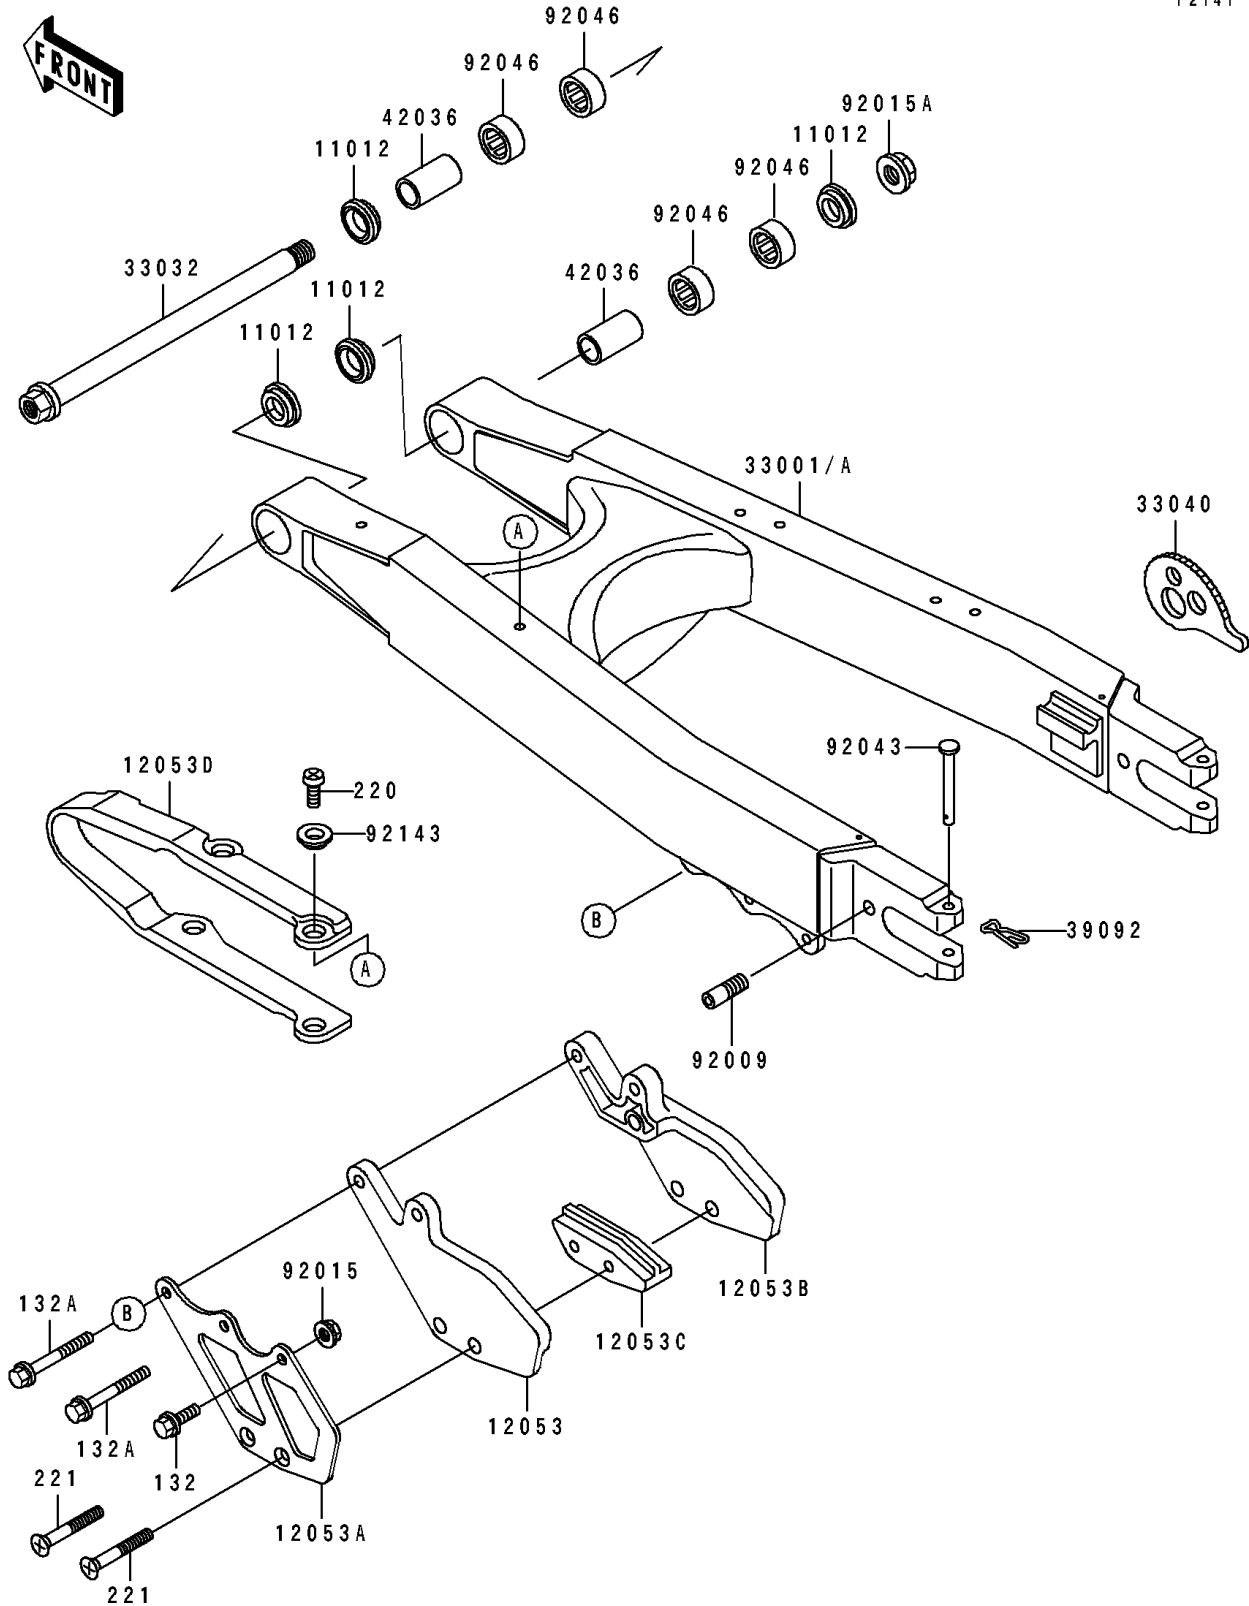

# 1994 KLX650R PARTS DIAGRAM

Swingarm

F2141

# 1994 KLX650R PARTS LIST

## Swingarm

ITEM NAME	PART NUMBER	QUANTITY
CAP,SWING ARM PIPOT (Ref # 11012)	11012-1790	4
GUIDE-CHAIN,RR,INSIDE (Ref # 12053)	12053-1234	1
GUIDE-CHAIN,RR,OUTSIDE (Ref # 12053A)	12053-1235	1
GUIDE-CHAIN,RR,OUTSIDE (Ref # 12053B)	12053-1236	1
GUIDE-CHAIN,DRIVE,RR,INSIDE (Ref # 12053C)	12053-1270	1
GUIDE-CHAIN,DRIVE,FR (Ref # 12053D)	12053-1328	1
ARM-COMP-SWING,SILVER NO.25 (Ref # 33001A)	33001-1459-CE	1
SHAFT-SWING ARM (Ref # 33032)	33032-1167	1
ADJUSTER-CHAIN (Ref # 33040)	33040-1113	1
PIN-HAIR (Ref # 39092)	39092-1057	2
SLEEVE,SWING ARM,L=58 (Ref # 42036)	42036-1307	2
SCREW,SET,10X29 (Ref # 92009)	92009-1686	2
NUT,FLANGED,6MM (Ref # 92015)	92015-1078	1
NUT,FLANGED,16MM (Ref # 92015A)	92015-1316	1
PIN,6X45 (Ref # 92043)	92043-1471	2
BEARING-NEEDLE,HK2212/8A (Ref # 92046)	92046-1214	4
COLLAR (Ref # 92143)	92143-1156	4
BOLT-FLANGED-SMALL (Ref # 132)	132G0616	1
BOLT-FLANGED-SMALL (Ref # 132A)	132G0635	2
SCREW-PAN-CROS,6X8 (Ref # 220)	220B0608	4
SCREW-CSK-CROS,6X45 (Ref # 221)	221B0645	2