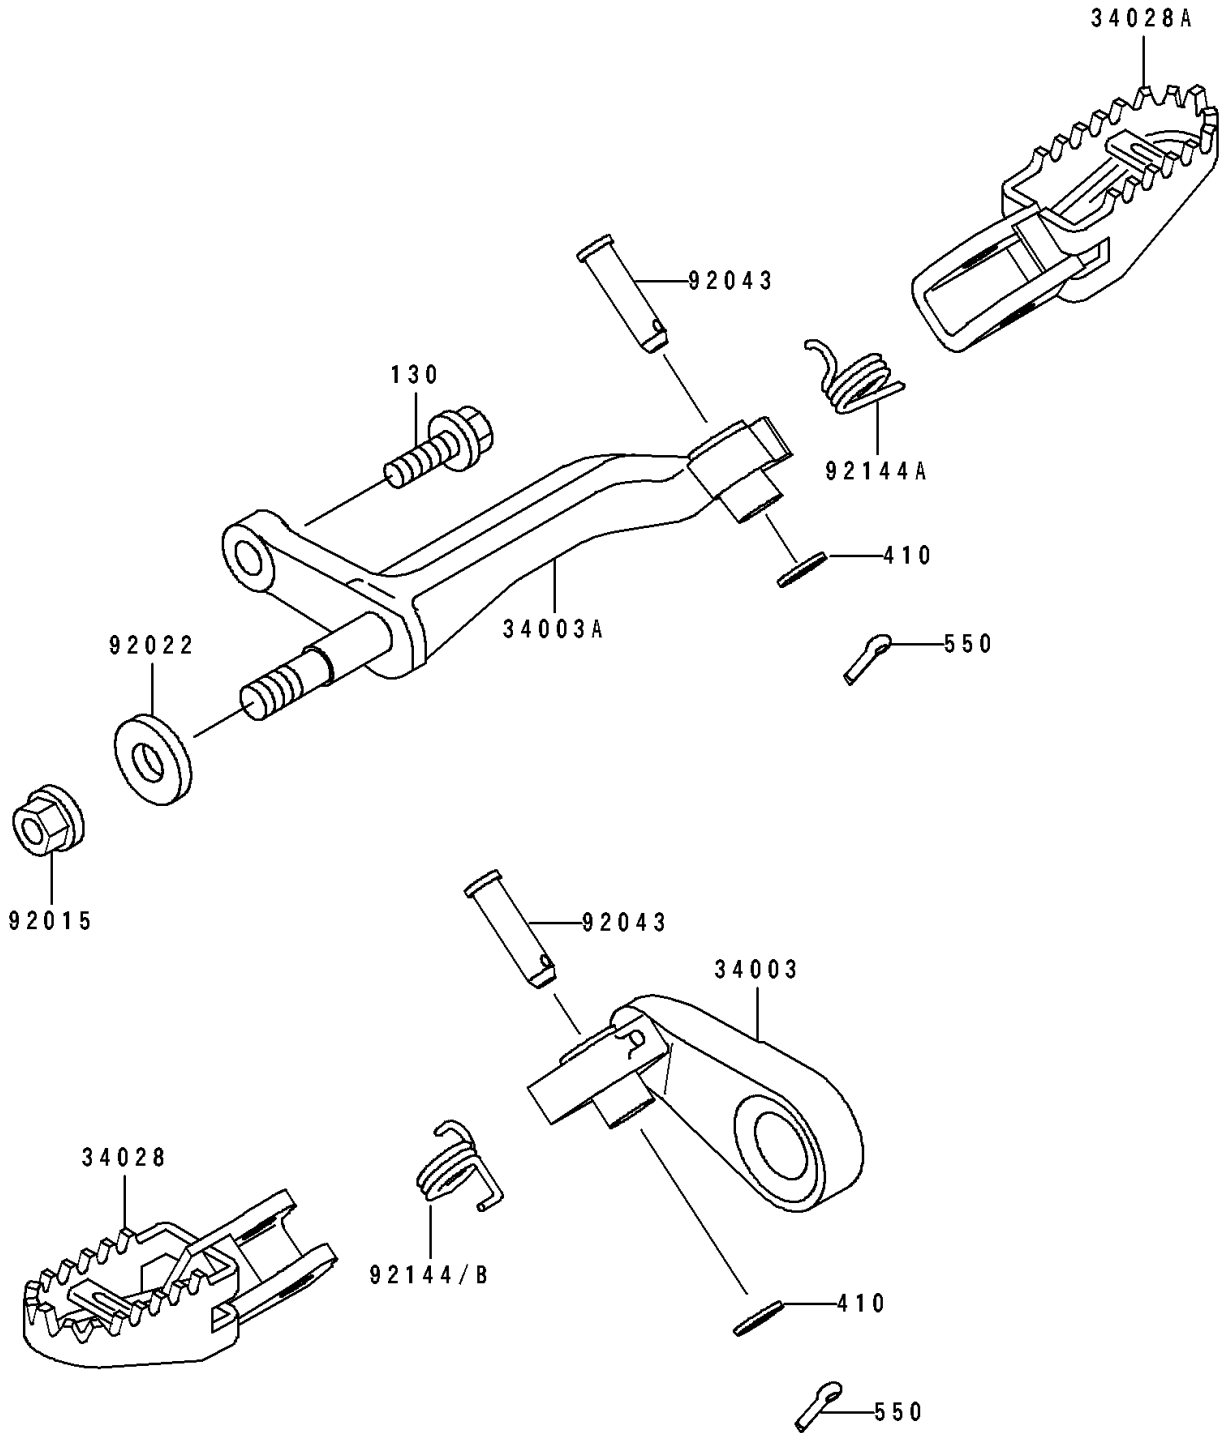

1995 KLX650R PARTS DIAGRAM

Footrests

F 21 60

1995 KLX650R PARTS LIST

Footrests

ITEM NAME	PART NUMBER	QUANTITY
HOLDER-STEP,LH,VIOLET (Ref # 34003)	34003-1372-TY	1
HOLDER-STEP,RH,VIOLET (Ref # 34003A)	34003-1373-TY	1
STEP,FR,LH (Ref # 34028)	34028-1361	1
STEP,FR,RH (Ref # 34028A)	34028-1362	1
NUT,FLANGED,10MM (Ref # 92015)	92015-1502	1
WASHER,10.5X18X2.5 (Ref # 92022)	92022-1876	1
PIN,8X35.5 (Ref # 92043)	92043-115	2
SPRING,STEP RETURN,RH (Ref # 92144A)	92144-1685	1
SPRING,STEP RETURN,LH (Ref # 92144B)	92144-1749	1
BOLT-FLANGED,10X20 (Ref # 130)	130P1020	1
WASHER-PLAIN-SMALL,8MM (Ref # 410)	410B0800	2
PIN-COTTER,2.5X15 (Ref # 550)	550D2515	2