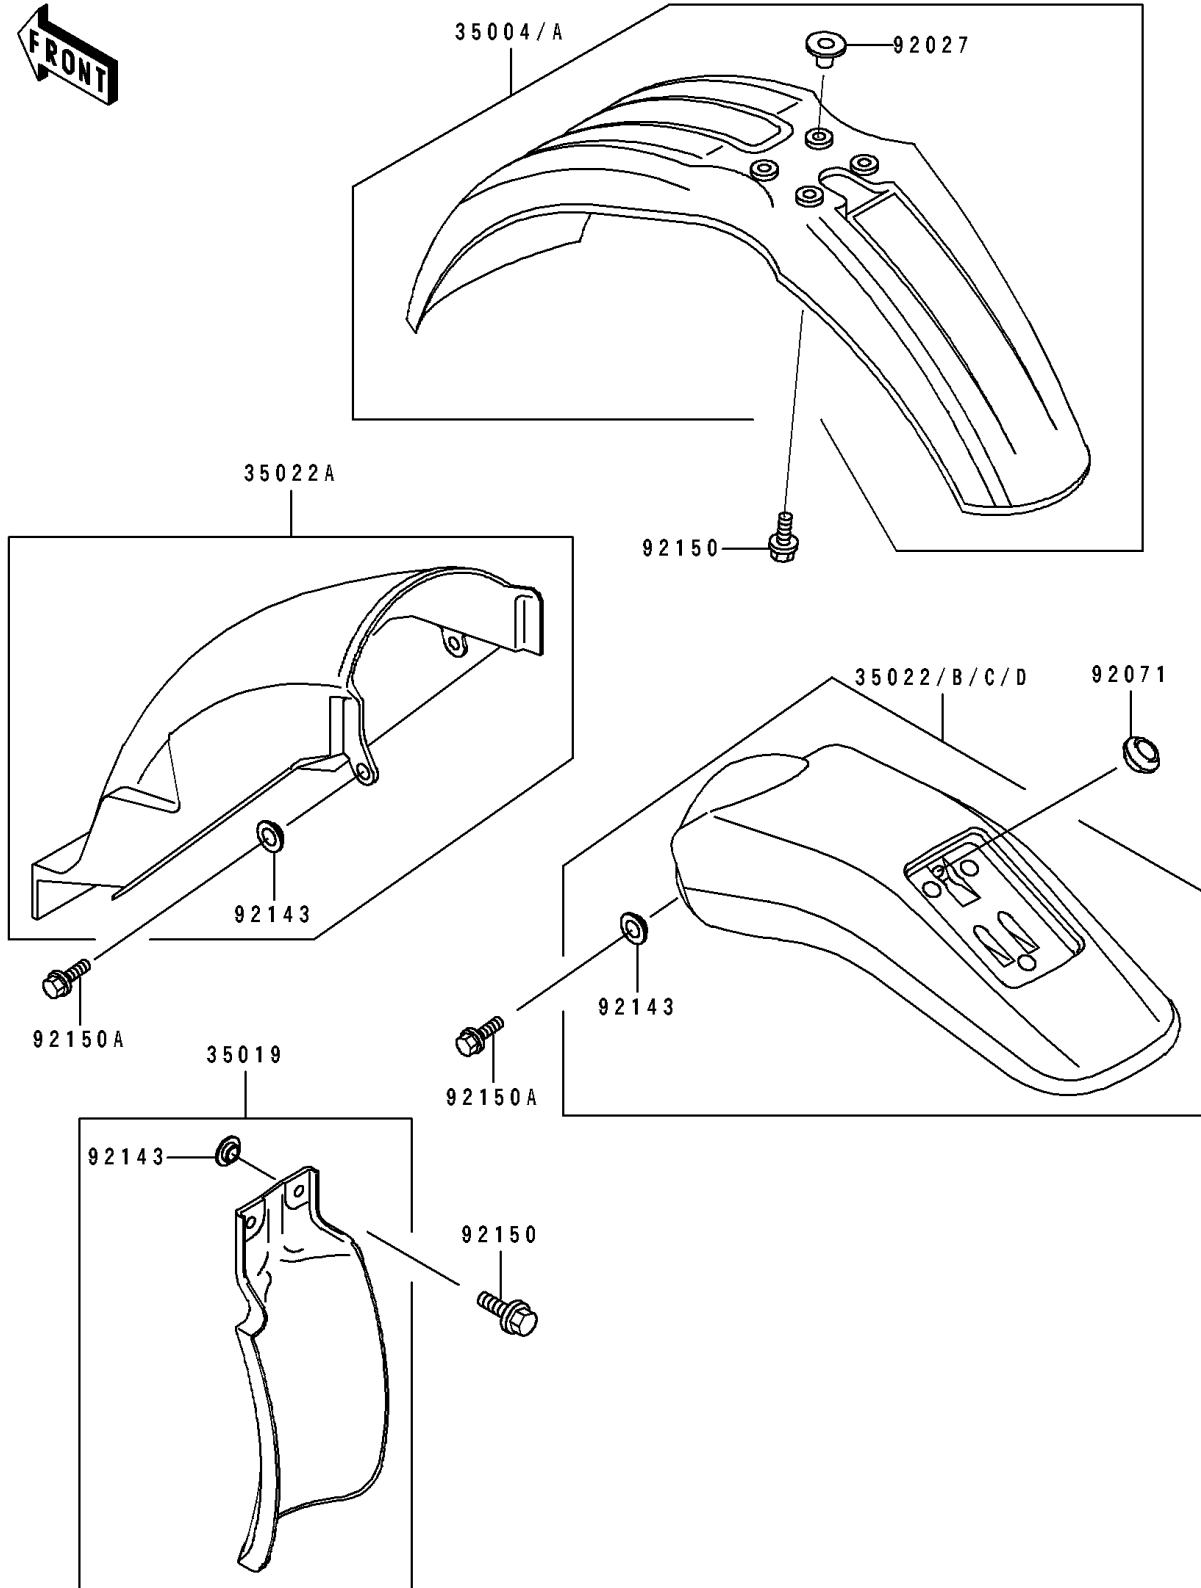

1995 KLX650R PARTS DIAGRAM

Fenders

F 2170

1995 KLX650R PARTS LIST

Fenders

ITEM NAME	PART NUMBER	QUANTITY
FENDER-FRONT,L.GREEN (Ref # 35004A)	35004-1319-6W	1
FLAP,RR FENDER,FR (Ref # 35019)	35019-1306	1
FENDER-COMP-REAR,FR,L.GREEN (Ref # 35022A)	35022-1280-6W	1
FENDER-COMP-REAR,RR,L.GREEN (Ref # 35022C)	35022-1299-6W	1
FENDER-COMP-REAR,RR,L.GREEN (Ref # 35022D)	35022-1300-6W	1
COLLAR (Ref # 92027)	92027-1936	4
GROMMET (Ref # 92071)	92071-024	1
COLLAR (Ref # 92143)	92143-1196	6
BOLT,6X20 (Ref # 92150)	92150-1339	6
BOLT,6X14 (Ref # 92150A)	92150-1340	4