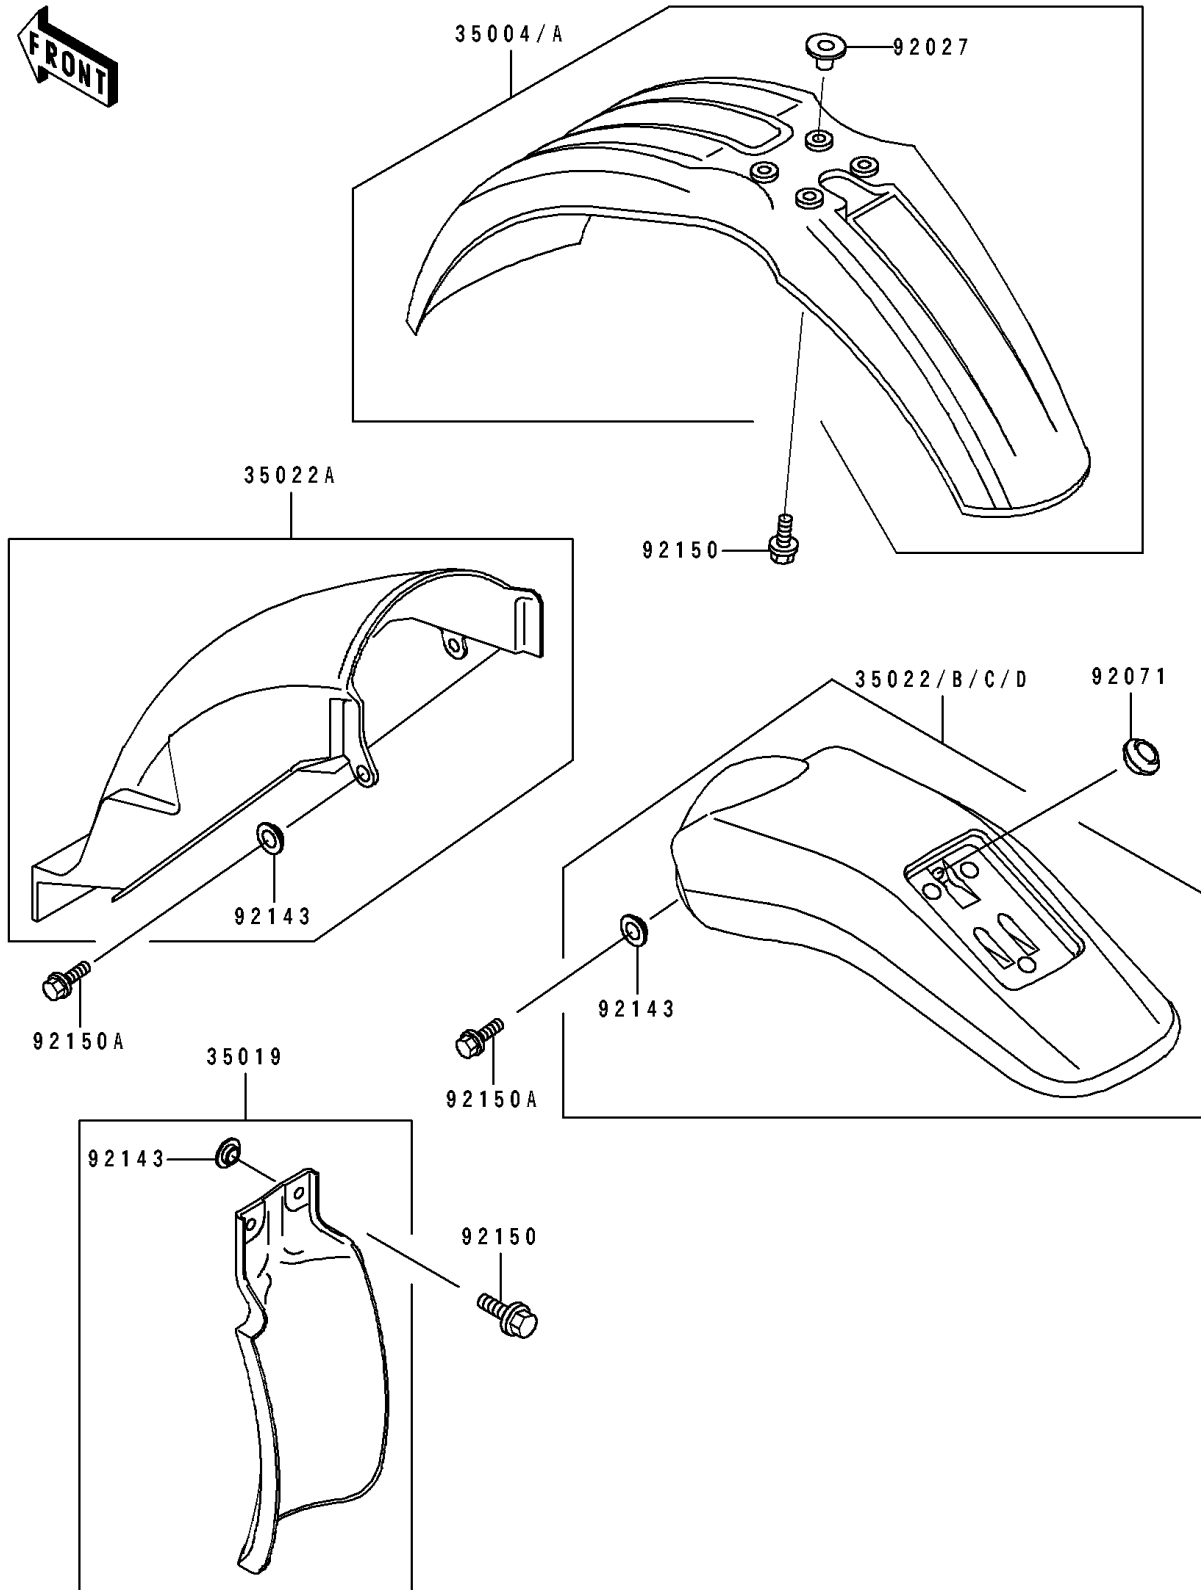

# 1995 KLX650R PARTS DIAGRAM

Fenders

F 2170

## 1995 KLX650R PARTS LIST

### Fenders

ITEM NAME	PART NUMBER	QUANTITY
FENDER-FRONT,L.GREEN (Ref # 35004A)	35004-1319-6W	1
FLAP,RR FENDER,FR (Ref # 35019)	35019-1306	1
FENDER-COMP-REAR,FR,L.GREEN (Ref # 35022A)	35022-1280-6W	1
FENDER-COMP-REAR,RR,L.GREEN (Ref # 35022C)	35022-1299-6W	1
FENDER-COMP-REAR,RR,L.GREEN (Ref # 35022D)	35022-1300-6W	1
COLLAR (Ref # 92027)	92027-1936	4
GROMMET (Ref # 92071)	92071-024	1
COLLAR (Ref # 92143)	92143-1196	6
BOLT,6X20 (Ref # 92150)	92150-1339	6
BOLT,6X14 (Ref # 92150A)	92150-1340	4