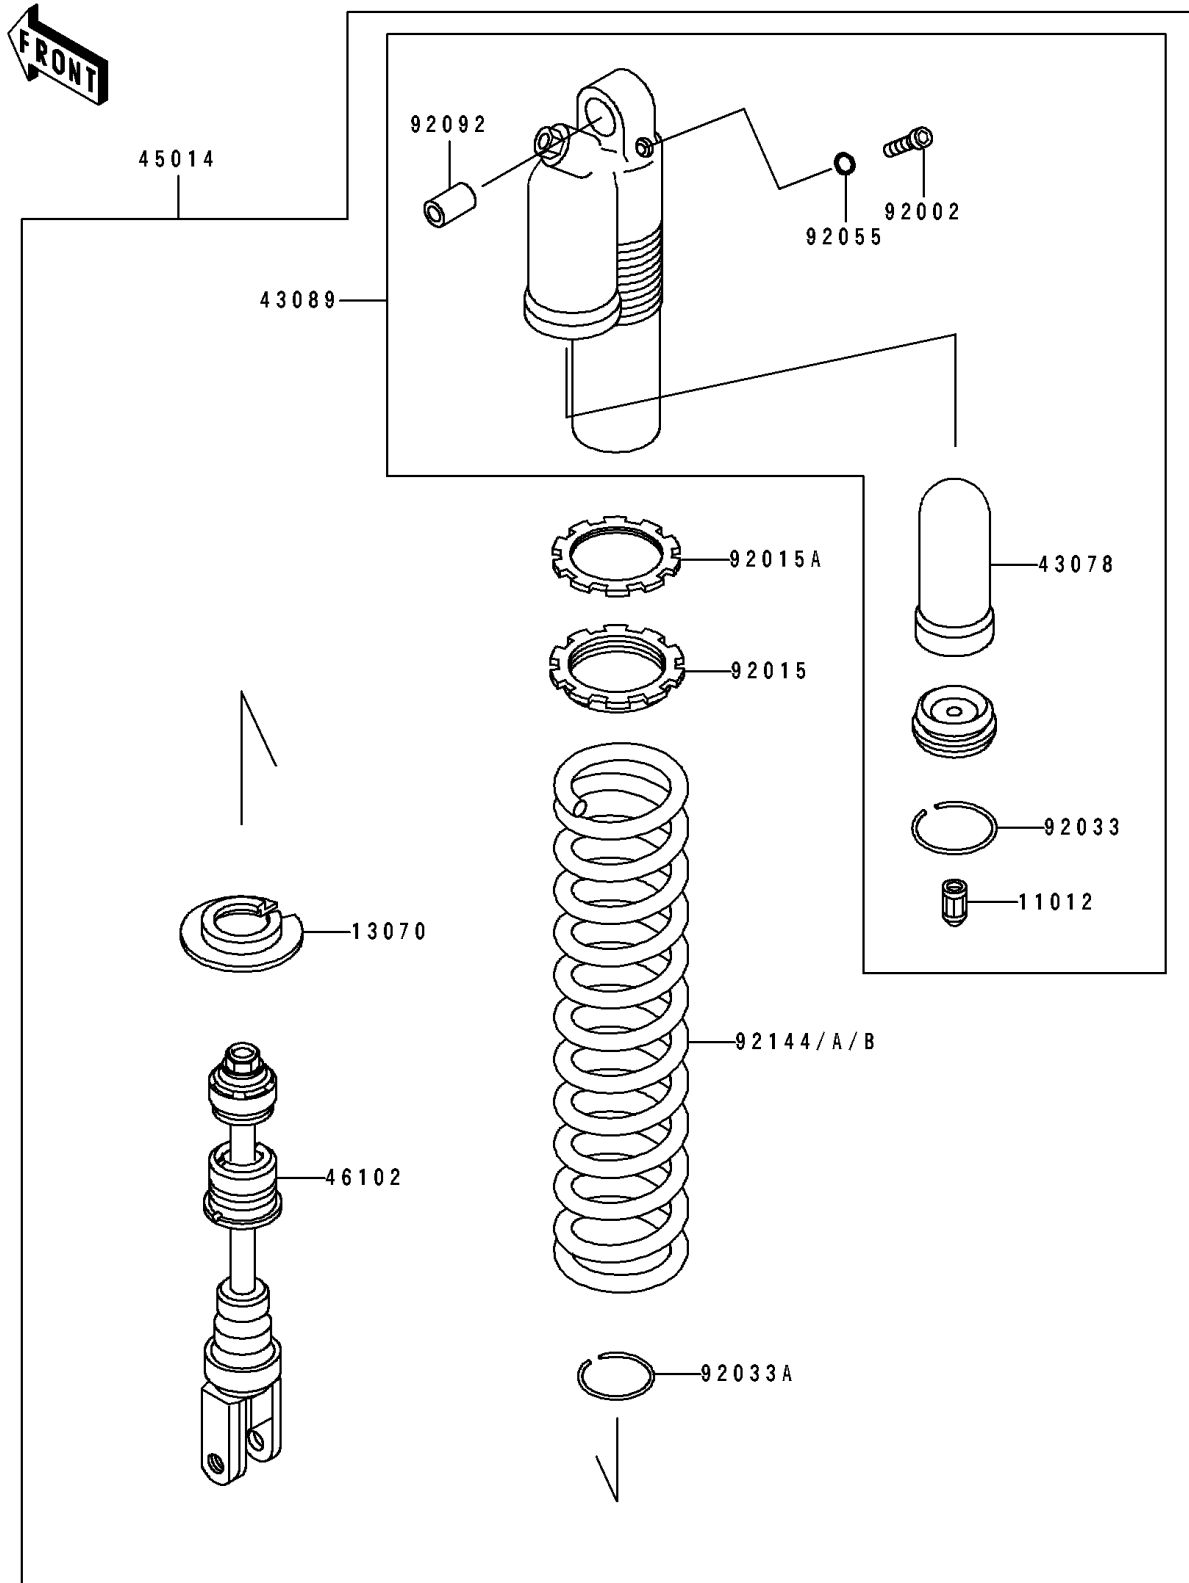

1993 KLX650R PARTS DIAGRAM

Shock Absorber(s)

F2280

1993 KLX650R PARTS LIST

Shock Absorber(s)

ITEM NAME	PART NUMBER	QUANTITY
CAP,VALVE AIR (Ref # 11012)	11012-1391	1
GUIDE,SPRING (Ref # 13070)	13070-1165	1
RESERVOIR,SHOCKABSORBER (Ref # 43078)	43078-1094	1
CYLINDER-SHOCKABSORBER (Ref # 43089)	43089-1151	1
SHOCKABSORBER,YELLOW (Ref # 45014)	45014-1545-VP	1
ROD,SHOCKABSORBER (Ref # 46102)	46102-1343	1
BOLT,DRAIN (Ref # 92002)	92002-1955	1
NUT,SPRING ADJUST (Ref # 92015)	92015-1703	1
NUT,SPRING ADJUST LOCK (Ref # 92015A)	92015-1704	1
RING-SNAP (Ref # 92033)	92033-1209	1
RING-SNAP,SHOCKABSORBER (Ref # 92033A)	92033-1228	1
RING-O (Ref # 92055)	92055-1383	1
BUSHING-RUBBER,SHOCKABSORBER (Ref # 92092)	92092-1062	1
SPRING,SHOCKABSORBER,K=7.4,YEL (Ref # 92144)	92144-1692-VP	1
SPRING,SHOCKABSORBER,K=7.2,YEL (Ref # 92144A)	92144-1747-VP	1
SPRING,SHOCKABSORBER,K=7.6,YEL (Ref # 92144B)	92144-1748-VP	1