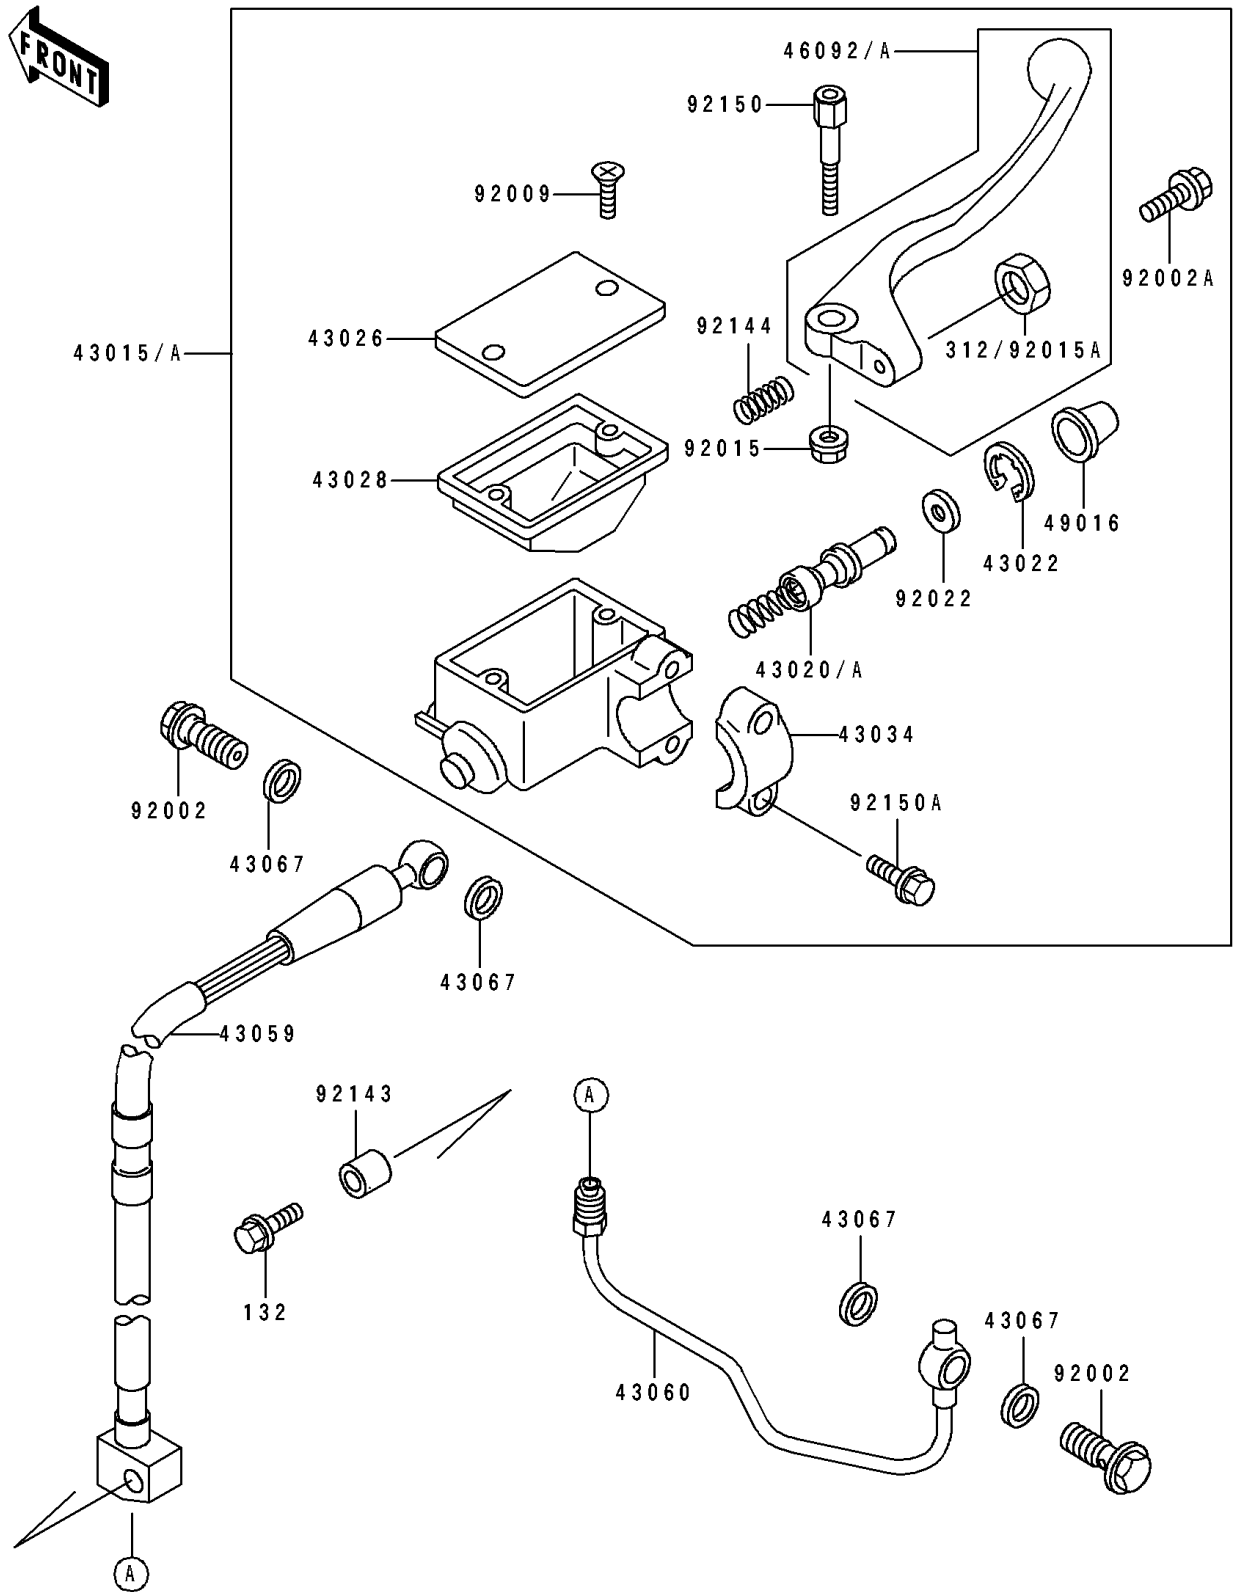

1993 KLX650R PARTS DIAGRAM

Front Master Cylinder

F2291

1993 KLX650R PARTS LIST

Front Master Cylinder

ITEM NAME	PART NUMBER	QUANTITY
CYLINDER-ASSY-MASTER,FR (Ref # 43015)	43015-1545	1
PISTON-COMP-BRAKE (Ref # 43020)	43020-1105	1
STOPPER-BRAKE,PISTON (Ref # 43022)	43022-1010	1
CAP-BRAKE (Ref # 43026)	43026-1075	1
DIAPHRAGM (Ref # 43028)	43028-1067	1
HOLDER-BRAKE (Ref # 43034)	43034-1110	1
HOSE-BRAKE,FR (Ref # 43059)	43059-1693	1
PIPE-BRAKE,FR (Ref # 43060)	43060-1092	1
WASHER,10.5X15X1.5 (Ref # 43067)	43067-001	4
LEVER-GRIP,FRONT BRAKE (Ref # 46092)	46092-1178	1
COVER-SEAL,MASTER CYLINDER (Ref # 49016)	49016-1044	1
BOLT,OIL,L=23 (Ref # 92002)	92002-1888	2
BOLT,ADJUST (Ref # 92002A)	92002-1893	1
SCREW,4MM (Ref # 92009)	92009-1458	2
NUT,FLANGED,6MM (Ref # 92015)	92015-1528	1
WASHER (Ref # 92022)	92022-1814	1
COLLAR,6.5X9.5X17 (Ref # 92143)	92143-1408	1
SPRING,RETURN (Ref # 92144)	92144-1725	1
BOLT,LEVER SET (Ref # 92150)	92150-1383	1
BOLT (Ref # 92150A)	92150-1452	2
BOLT-FLANGED-SMALL (Ref # 132)	132G0630	1
NUT-HEX,5MM (Ref # 312)	312B0500	1