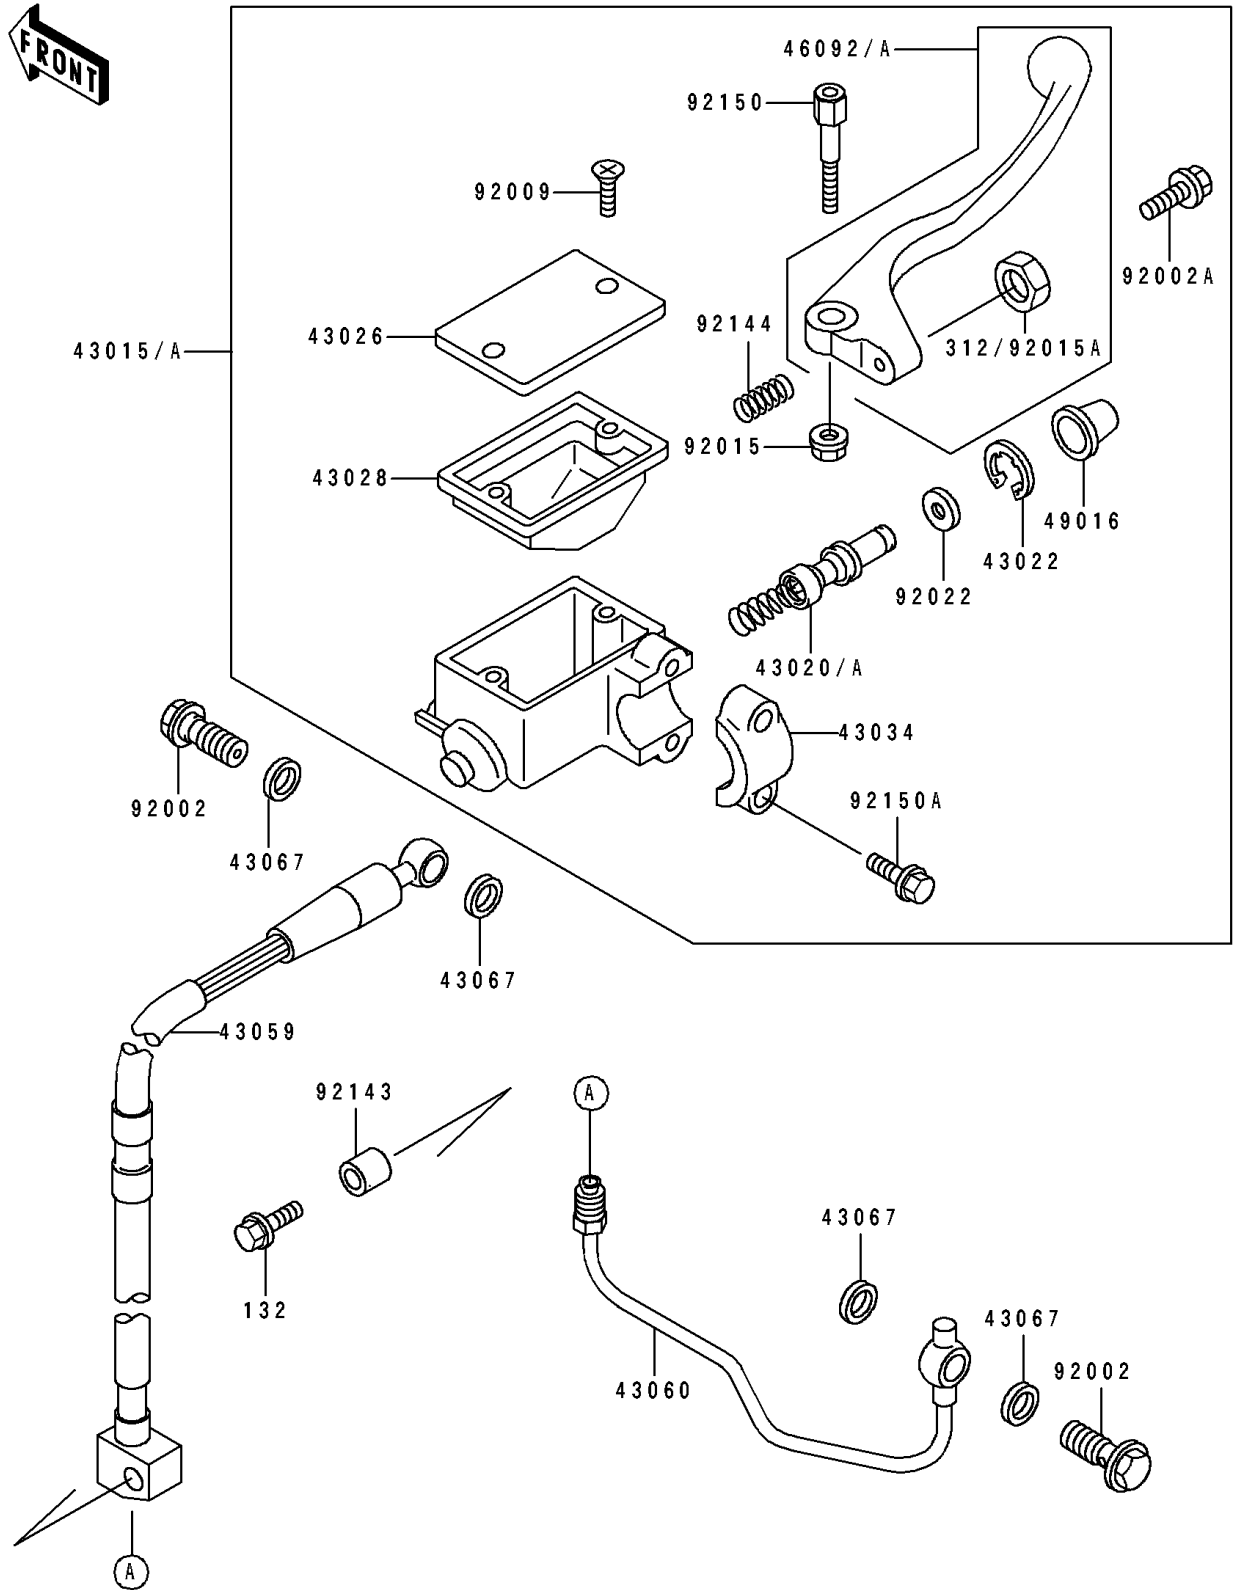

1995 KLX650R PARTS DIAGRAM

Front Master Cylinder

F2291

1995 KLX650R PARTS LIST

Front Master Cylinder

ITEM NAME	PART NUMBER	QUANTITY
CYLINDER-ASSY-MASTER,FR (Ref # 43015A)	43015-1553	1
PISTON-COMP-BRAKE (Ref # 43020A)	43020-1109	1
STOPPER-BRAKE,PISTON (Ref # 43022)	43022-1010	1
CAP-BRAKE (Ref # 43026)	43026-1075	1
DIAPHRAGM (Ref # 43028)	43028-1067	1
HOLDER-BRAKE (Ref # 43034)	43034-1110	1
HOSE-BRAKE,FR (Ref # 43059)	43059-1693	1
PIPE-BRAKE,FR (Ref # 43060)	43060-1092	1
WASHER,10.5X15X1.5 (Ref # 43067)	43067-001	4
LEVER-GRIP,FRONT BRAKE (Ref # 46092A)	46092-1186	1
COVER-SEAL,MASTER CYLINDER (Ref # 49016)	49016-1044	1
BOLT,OIL,L=23 (Ref # 92002)	92002-1888	2
BOLT,ADJUST (Ref # 92002A)	92002-1893	1
SCREW,4MM (Ref # 92009)	92009-1458	2
NUT,FLANGED,6MM (Ref # 92015)	92015-1528	1
NUT,ADJUST (Ref # 92015A)	92015-1642	1
WASHER (Ref # 92022)	92022-1814	1
COLLAR,6.5X9.5X17 (Ref # 92143)	92143-1408	1
SPRING,RETURN (Ref # 92144)	92144-1725	1
BOLT,LEVER SET (Ref # 92150)	92150-1383	1
BOLT (Ref # 92150A)	92150-1452	2
BOLT-FLANGED-SMALL (Ref # 132)	132G0630	1