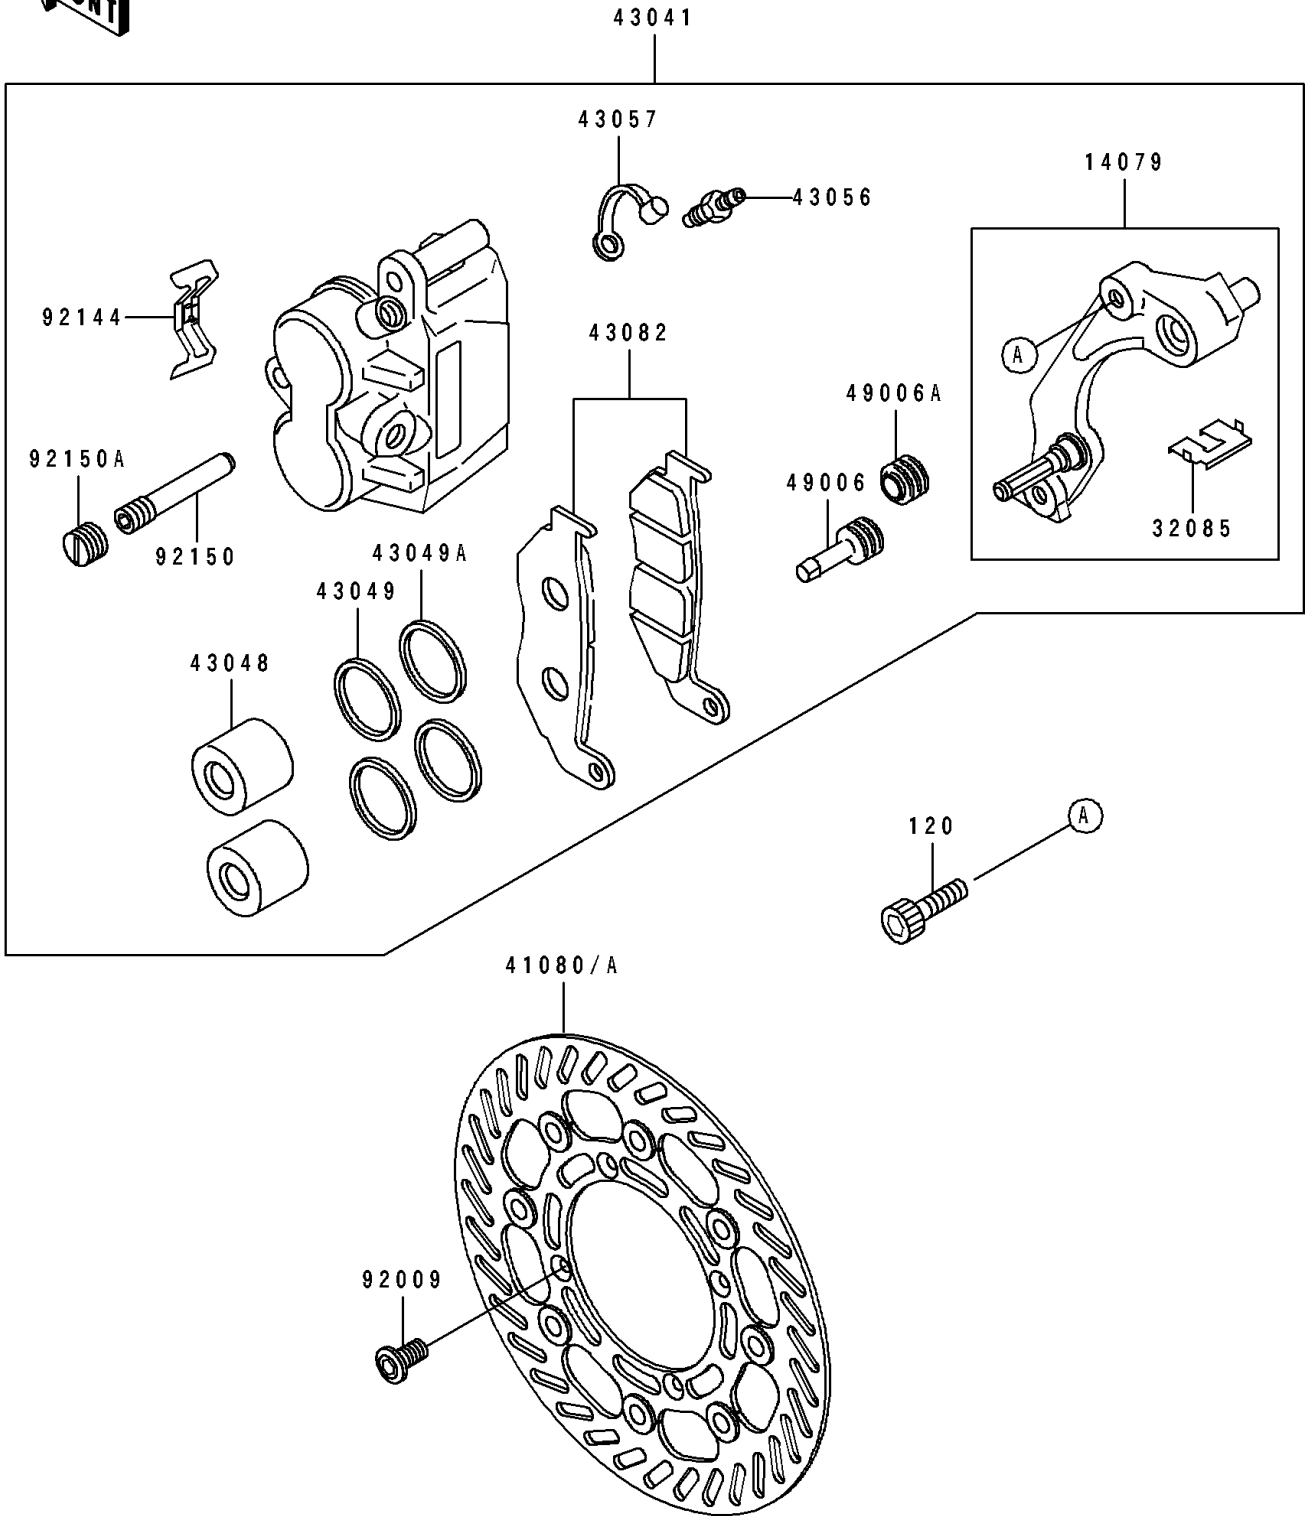

# 1994 KLX650R PARTS DIAGRAM

Front Brake

F2292

# 1994 KLX650R PARTS LIST

## Front Brake

ITEM NAME	PART NUMBER	QUANTITY
HOLDER-ASSY,FRONT CALIPER (Ref # 14079)	14079-1097	1
STOPPER,PAD (Ref # 32085)	32085-1361	1
DISC,FR (Ref # 41080)	41080-1354	1
CALIPER-ASSY,FR,LH (Ref # 43041)	43041-1509	1
PISTON-CALIPER (Ref # 43048)	43048-1064	2
PACKING,PISTON SEAL (Ref # 43049)	43049-1060	2
PACKING,PISTON SEAL (Ref # 43049A)	43049-1061	2
BREATHER-BRAKE (Ref # 43056)	43056-1055	1
CAP-BREATHER (Ref # 43057)	43057-1001	1
PAD-ASSY-BRAKE (Ref # 43082)	43082-1152	1
BOOT,CALIPER (Ref # 49006)	49006-1088	1
BOOT,CALIPER (Ref # 49006A)	49006-1242	1
SCREW,6X14 (Ref # 92009)	92009-1546	4
SPRING,PAD (Ref # 92144)	92144-1721	1
BOLT,HANGER (Ref # 92150)	92150-1691	1
BOLT,PLUG (Ref # 92150A)	92150-1692	1
BOLT-SOCKET,8X40 (Ref # 120)	120P0840	2