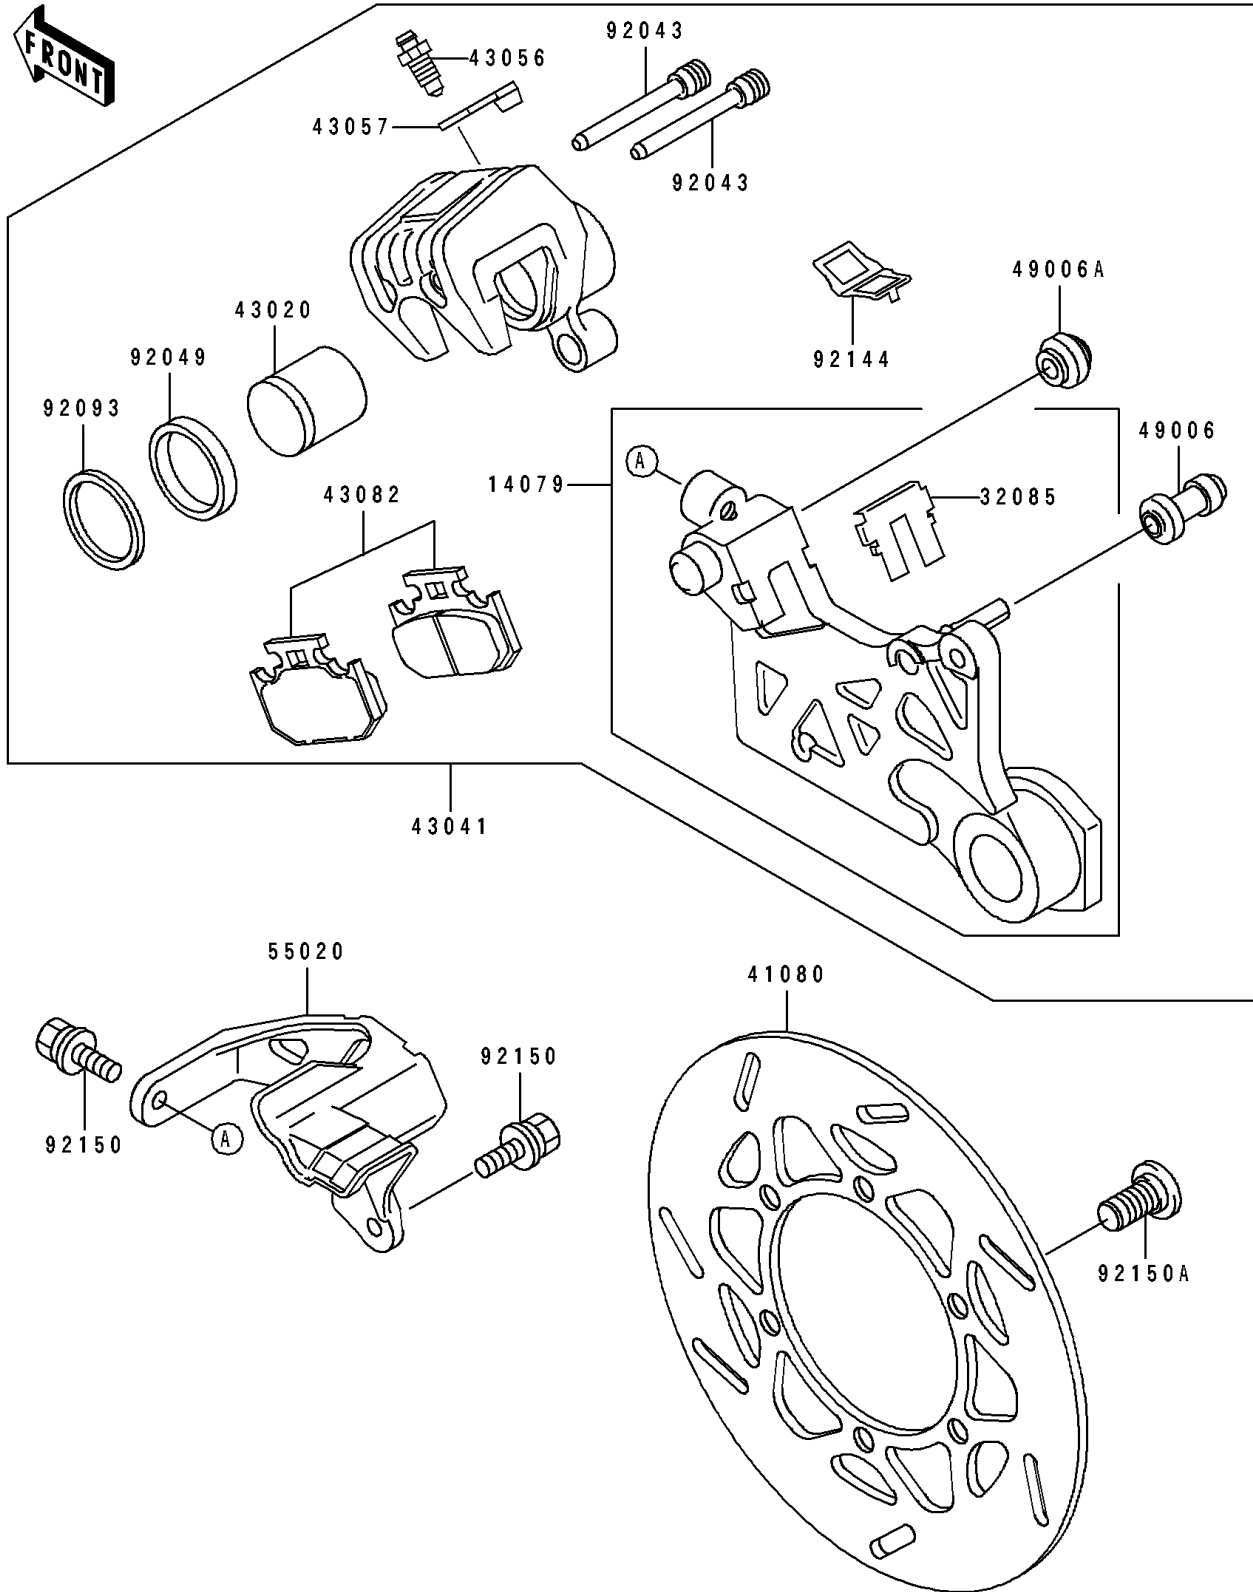

1994 KLX650R PARTS DIAGRAM

Rear Brake

F2294

1994 KLX650R PARTS LIST

Rear Brake

ITEM NAME	PART NUMBER	QUANTITY
HOLDER-ASSY,REAR CALIPER (Ref # 14079)	14079-1098	1
STOPPER,PAD (Ref # 32085)	32085-1315	1
DISC,RR (Ref # 41080)	41080-1368	1
PISTON-COMP-BRAKE (Ref # 43020)	43020-1099	1
CALIPER-ASSY,RR (Ref # 43041)	43041-1507	1
BREATHER-BRAKE (Ref # 43056)	43056-1055	1
CAP-BREATHER (Ref # 43057)	43057-1001	1
PAD-ASSY-BRAKE (Ref # 43082)	43082-1151	1
BOOT,CALIPER (Ref # 49006)	49006-1088	1
BOOT,CALIPER (Ref # 49006A)	49006-1242	1
GUARD,CALIPER,P.WHITE (Ref # 55020)	55020-1323-6F	1
PIN,HANGER (Ref # 92043)	92043-1416	2
SEAL-OIL,PISTON (Ref # 92049)	92049-1331	1
SEAL,PISTON (Ref # 92093)	92093-1272	1
SPRING,PAD (Ref # 92144)	92144-1364	1
BOLT,FLANGED,6X16 (Ref # 92150)	92150-1506	2
BOLT,DISC PLATE,8X15 (Ref # 92150A)	92150-1811	6