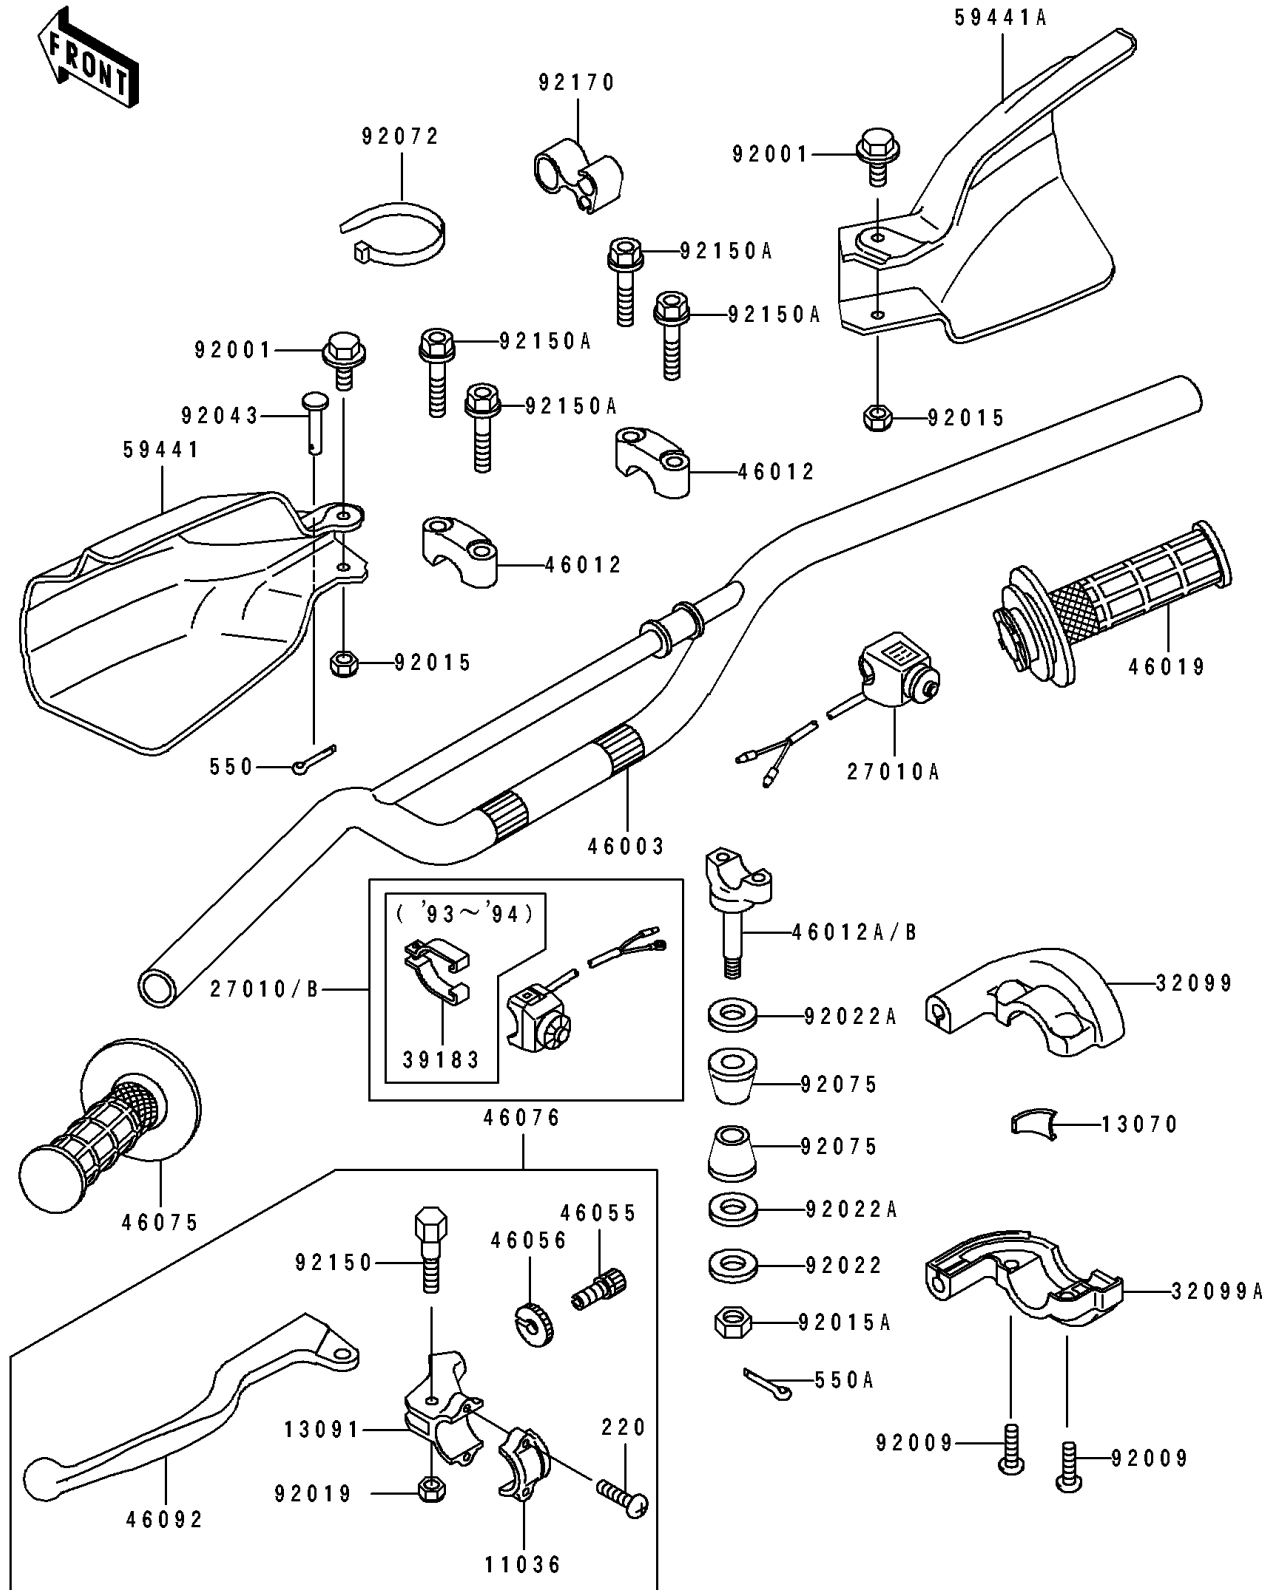

1995 KLX650R PARTS DIAGRAM

Handlebar

F2310

1995 KLX650R PARTS LIST

Handlebar

ITEM NAME	PART NUMBER	QUANTITY
BRACKET-A,LEVER HOLDER (Ref # 11036)	11036-1297	1
GUIDE,THROTTLE CABLE (Ref # 13070)	13070-1270	1
HOLDER,CLUTCH LEVER (Ref # 13091)	13091-1131	1
SWITCH,LIGHTING (Ref # 27010A)	27010-1279	1
SWITCH,ENGINE STOP (Ref # 27010B)	27010-1350	1
CASE,THROTTLE,UPP (Ref # 32099)	32099-1143	1
CASE,THROTTLE,LWR (Ref # 32099A)	32099-1144	1
HANDLE,SILVER NO.25 (Ref # 46003)	46003-1379-CE	1
HOLDER-HANDLE (Ref # 46012)	46012-1191	2
HOLDER-HANDLE,LWR (Ref # 46012B)	46012-1263	2
GRIP-ASSY,THROTTLE (Ref # 46019)	46019-1078	1
SCREW,CABLE ADJUST,8MM (Ref # 46055)	46055-009	1
NUT,CABLE ADJUST (Ref # 46056)	46056-006	1
GRIP,LH (Ref # 46075)	46075-1107	1
LEVER-ASSY-GRIP,CLUTCH (Ref # 46076)	46076-1163	1
LEVER-GRIP,CLUTCH (Ref # 46092)	46092-1110	1
COVER-HANDLE,LH,L.GREEN (Ref # 59441)	59441-1094-6W	1
COVER-HANDLE,RH,L.GREEN (Ref # 59441A)	59441-1108-6W	1
BOLT,FLANGED,6X10 (Ref # 92001)	92001-1034	2
SCREW,5X16 (Ref # 92009)	92009-1699	2
NUT,LOCK,6MM (Ref # 92015)	92015-1603	2
NUT,LOCK,10MM (Ref # 92015A)	92015-1962	2
NUT,LOCK,6MM (Ref # 92019)	92019-008	1
WASHER,10.2X28X2 (Ref # 92022)	92022-1088	2
WASHER (Ref # 92022A)	92022-1737	4
PIN,5X27.5 (Ref # 92043)	92043-1434	1
BAND,L=140 (Ref # 92072)	92072-1293	2
DAMPER (Ref # 92075)	92075-1776	4
BOLT (Ref # 92150)	92150-1291	1

1995 KLX650R PARTS LIST

Handlebar

ITEM NAME	PART NUMBER	QUANTITY
BOLT,FLANGED,8X35 (Ref # 92150A)	92150-1696	4
CLAMP,BRAKE HOSE (Ref # 92170)	92170-1255	1
SCREW-PAN-CROS (Ref # 220)	220C0514	2
PIN-COTTER,1.2X10 (Ref # 550)	550D1210	1
PIN-COTTER,2.0X20 (Ref # 550A)	550D2020	2