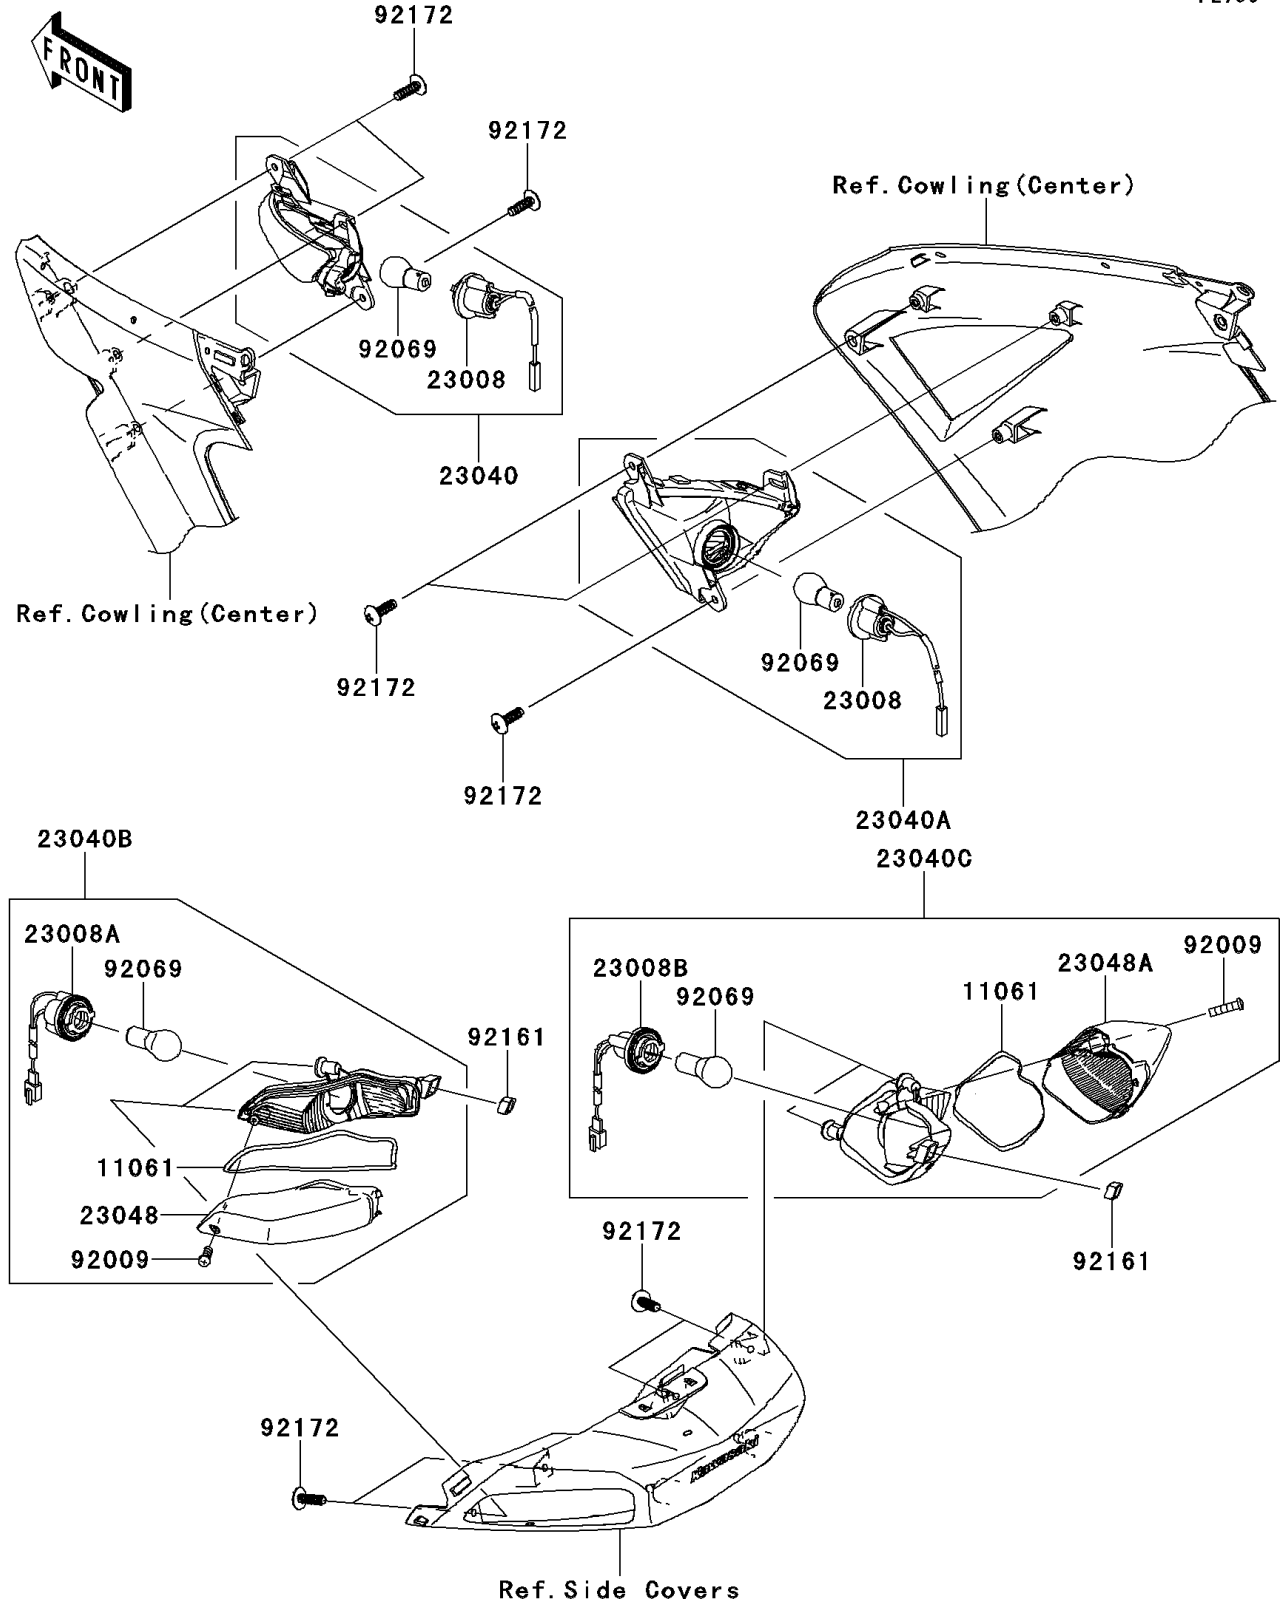

2009 Concours™ 14 PARTS DIAGRAM

Turn Signals

F2730

2009 Concours™ 14 PARTS LIST

Turn Signals

ITEM NAME	PART NUMBER	QUANTITY
GASKET,SIGNAL LAMP (Ref # 11061)	11061-0286	2
SOCKET-ASSY,SIGNAL LAMP,FR (Ref # 23008)	23008-0044	2
SOCKET-ASSY,SIGNAL LAMP,RR,LH (Ref # 23008A)	23008-0069	1
SOCKET-ASSY,SIGNAL LAMP,RR,RH (Ref # 23008B)	23008-0070	1
LAMP-SIGNAL,FR,LH (Ref # 23040)	23040-0057	1
LAMP-SIGNAL,FR,RH (Ref # 23040A)	23040-0058	1
LAMP-SIGNAL,RR,LH (Ref # 23040B)	23040-0079	1
LAMP-SIGNAL,RR,RH (Ref # 23040C)	23040-0080	1
LENS-SIGNAL LAMP,RR,LH (Ref # 23048)	23048-0010	1
LENS-SIGNAL LAMP,RR,RH (Ref # 23048A)	23048-0011	1
SCREW,TAPPING,4X16 (Ref # 92009)	92009-1912	2
BULB,12V 21W (Ref # 92069)	92069-1125	4
DAMPER (Ref # 92161)	92161-0436	2
SCREW,TAPPING,5X16 (Ref # 92172)	92172-0238	10