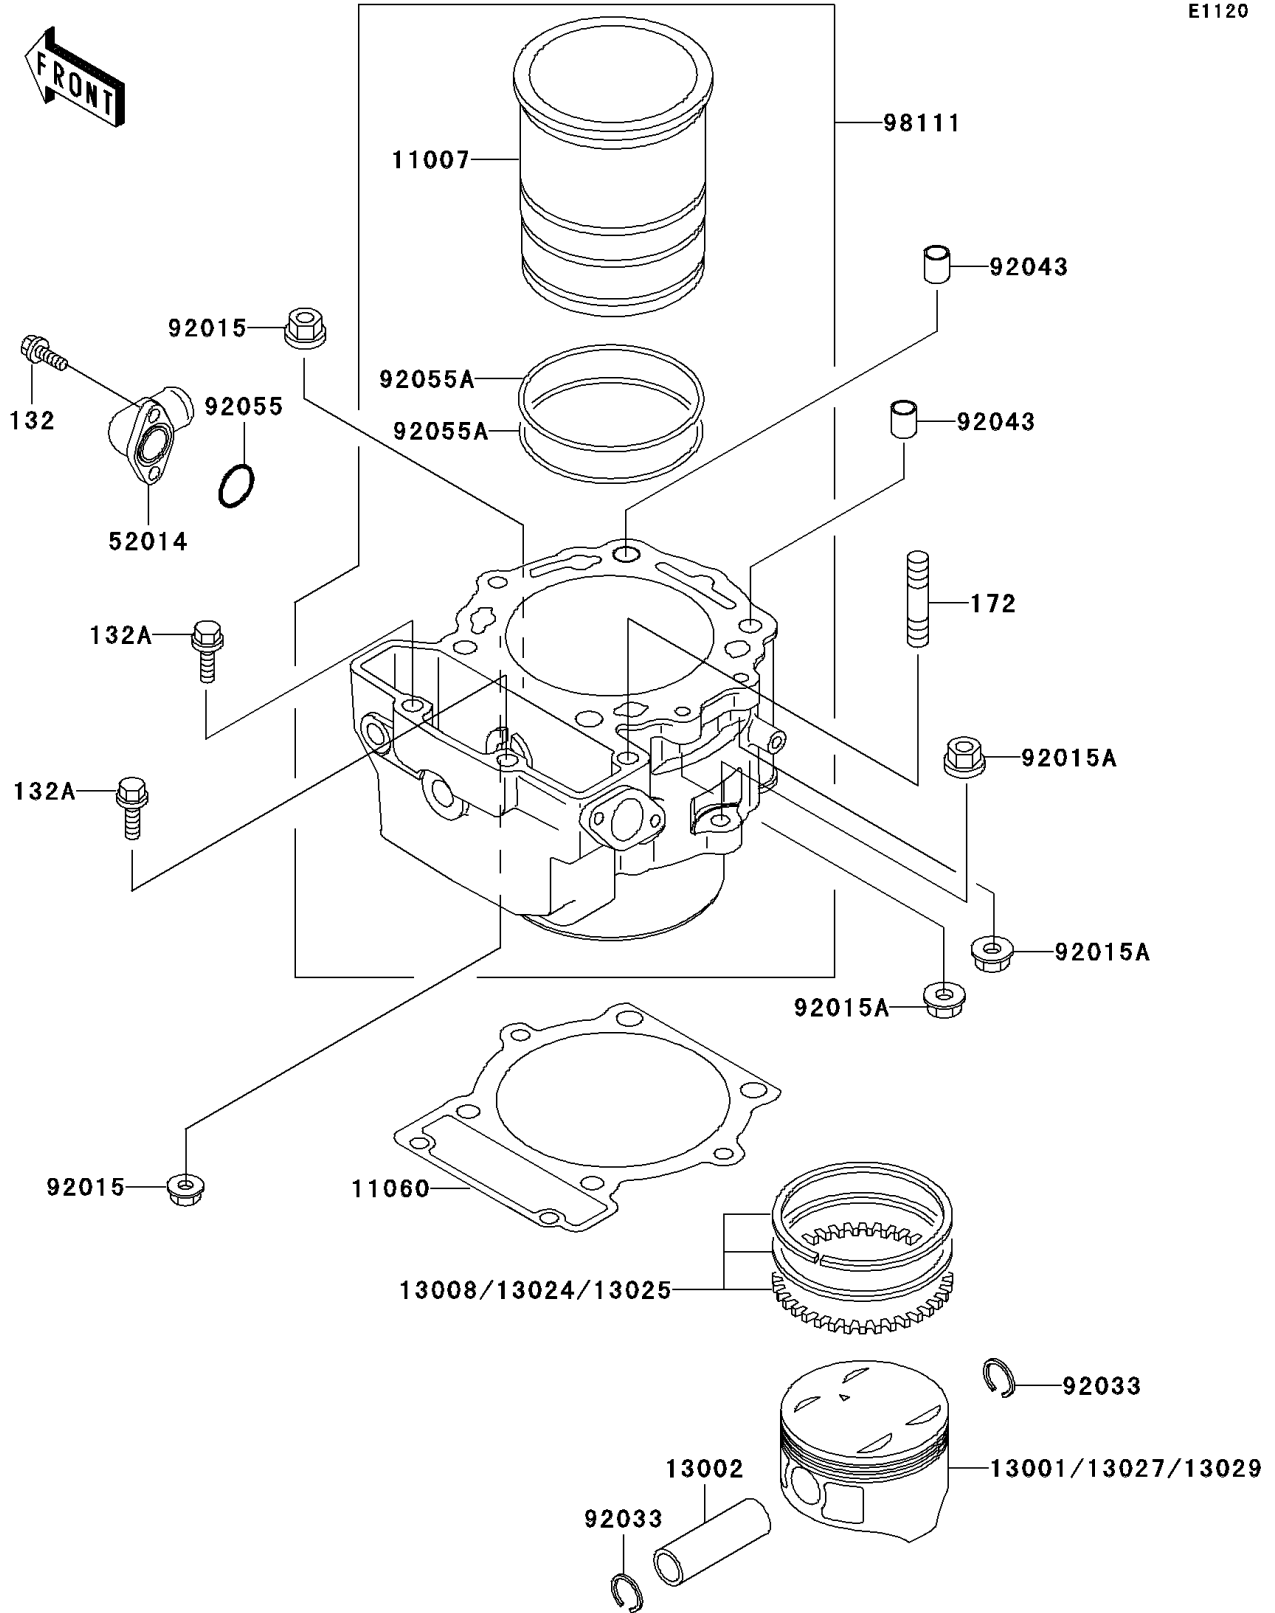

1994 KLX650 PARTS DIAGRAM

Cylinder/Piston(s)

E1120

1994 KLX650 PARTS LIST

Cylinder/Piston(s)

ITEM NAME	PART NUMBER	QUANTITY
BOLT-FLANGED-SMALL (Ref # 132)	132G0825	2
BOLT-FLANGED-SMALL (Ref # 132A)	132Y0614	2
BOLT-STUD,8X20 (Ref # 172)	172G0820	1
LINER-CYLINDER (Ref # 11007)	11007-1127	1
GASKET,CYLINDER BASE (Ref # 11060)	11060-1292	1
PISTON-ENGINE (Ref # 13001)	13001-1401	1
PIN-PISTON (Ref # 13002)	13002-1101	1
RING-SET-PISTON (Ref # 13008)	13008-1156	1
RING-SET-PISTON LL,O/S 1.00 (Ref # 13024)	13024-1095	AR
RING-SET-PISTON L,O/S 0.50 (Ref # 13025)	13025-1119	AR
PISTON-ENGINE LL,O/S 1.00 (Ref # 13027)	13027-1174	AR
PISTON-ENGINE L,O/S 0.50 (Ref # 13029)	13029-1220	AR
ELBOW (Ref # 52014)	52014-1084	1
NUT,6MM (Ref # 92015)	92015-1365	2
NUT,8MM (Ref # 92015A)	92015-1402	3
RING-SNAP (Ref # 92033)	92033-1226	2
PIN,10.1X12X14 (Ref # 92043)	92043-4009	2
RING-O,19.5X1.5 (Ref # 92055)	92055-055	1
RING-O (Ref # 92055A)	92055-1368	2
CYLINDER-COMP-ENGINE (Ref # 98111)	98111-1059	1